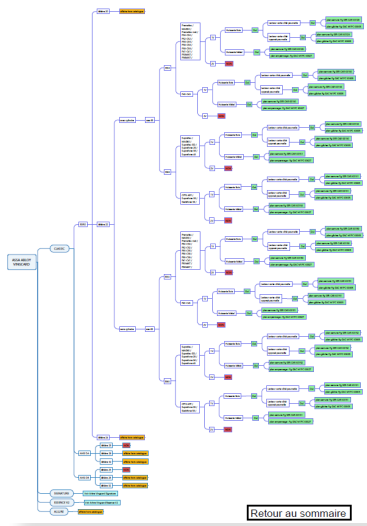

OBJECTIF

- > Réduire les coûts de non-qualité et améliorer notre service client.

SITES CONCERNÉS

- > KEYOR Thignonville
- > KEYOR Douvres

PÉRIMÈTRE GAMME SOUS CONTRÔLE

- > Périmètre Gamme Porte Bois / huisserie Bois et Métal 1 vantail
Gamme Porte Métal /huisserie Métal 1 vantail

Arbre de choix - Porte Bois

Arbre de choix - Porte Métal

Type	Fabricant	Référence	Type de coffre	Largeur Têtière	Axe	Huiss. BOIS	Huiss. METAL	10 IV	11 2V	12 IV	13 2V	14 IV	15 2V
Serrure	KABA	Comme ILC01-760 E / 760 K	EUIRO	20 mm / 23 mm	70 mm	x	x	x	x	ANCH*	x	ANCH*	
Serrure	ONITH	HT 2402B coffre EUIRO (sans version touch bar anti-panique)	EUIRO	20 mm / 23 mm	50 mm	x	x	x	x	ANCH*	x	ANCH*	
Serrure	ONITH	HT 2402B coffre EUIRO (sans version touch bar anti-panique)	EUIRO	20 mm / 23 mm	60 mm	x	x	x	x	ANCH*	x	ANCH*	
Serrure	ONITH	HT 2402B coffre EUIRO (sans version touch bar anti-panique)	EUIRO	20 mm / 23 mm	70 mm	x	x	x	x	ANCH*	x	ANCH*	
Serrure	ONITH	ADVANCE RFID	EUIRO	20 mm / 23 mm	60 mm	x	x	x	x	ANCH*	x	ANCH*	
Serrure	ONITH	ADVANCE RFID	EUIRO	20 mm / 23 mm	70 mm	x	x	x	x	ANCH*	x	ANCH*	
Serrure	ONITH	ADVANCE 1MAG-DUAL	EUIRO	20 mm / 23 mm	60 mm	x	x	x	x	ANCH*	x	ANCH*	
Serrure	ONITH	ADVANCE 1MAG-DUAL	EUIRO	20 mm / 23 mm	70 mm	x	x	x	x	ANCH*	x	ANCH*	
Serrure	VINGCARD	VINGCARD CLASSIC	EUIRO	22 mm	65 mm	x	x	x	x	ANCH*	x	ANCH*	
Serrure	VINGCARD	VINGCARD ESSENCE V2	EUIRO	20 mm / 22 mm / 24 mm	65 mm	x	x	x	x	ANCH*	x	ANCH*	
Serrure	VINGCARD	VINGCARD SIGNATURE	EUIRO	20 mm / 22 mm / 24 mm	65 mm	x	x	x	x	ANCH*	x	ANCH*	
Serrure	VINGCARD	VINGCARD SIGNATURE	ANSI D8	28 mm / 32 mm	70 mm	x	x	x	x	ANCH*	x	ANCH*	
Serrure	SALTO	LEP205 / LEP215 / LEP205	EUIRO	20mm / 24mm	65mm	x	x	x	x	ANCH*	x	ANCH*	
Serrure	SALTO	LEP205 / LEP215 / LEP205	EUIRO	20mm / 24mm	70 mm	x	x	x	x	ANCH*	x	ANCH*	
Serrure	SALTO	LEBP22 / LEBP12 / LEBP22	EUIRO	20 mm / 23 mm	60 mm	x	x	x	x	ANCH*	x	ANCH*	
Serrure	SALTO	LEBP22 / LEBP12 / LEBP22	EUIRO	20 mm / 23 mm	70 mm	x	x	x	x	ANCH*	x	ANCH*	