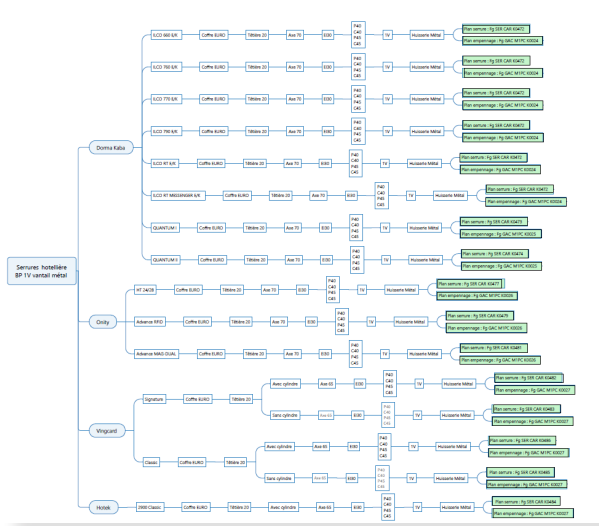

OBJECTIF

- > Réduire les coûts de non-qualité et améliorer notre service client.

SITES CONCERNÉS

- > KEYOR Thignonville
- > KEYOR Douvres

PÉRIMÈTRE GAMME SOUS CONTRÔLE

- > Périmètre Gamme Porte Bois / huisserie Bois et Métal 1 vantail
Gamme Porte Métal /huisserie Métal 1 vantail

Arbre de choix - Porte Bois

Arbre de choix - Porte Métal

Type	Fabricant	Référence	Type de coffre	Largeur Têtière	Axe	Huiss. BOIS	Huiss. METAL	10 IV	11 2V	12 IV	13 2V	14 IV	15 2V
Serrure	KABA	Comme ILC01-760 E / 760 K	EUIRO	20 mm / 23 mm	70 mm	x	x	x	x	ANCH*	x	ANCH*	
Serrure	ONITH	HT 2402B coffre EUIRO (sans version touch bar anti-panique)	EUIRO	20 mm / 23 mm	50 mm	x	x	x	x	ANCH*	x	ANCH*	
Serrure	ONITH	HT 2402B coffre EUIRO (sans version touch bar anti-panique)	EUIRO	20 mm / 23 mm	60 mm	x	x	x	x	ANCH*	x	ANCH*	
Serrure	ONITH	HT 2402B coffre EUIRO (sans version touch bar anti-panique)	EUIRO	20 mm / 23 mm	70 mm	x	x	x	x	ANCH*	x	ANCH*	
Serrure	ONITH	ADVANCE RFID	EUIRO	20 mm / 23 mm	60 mm	x	x	x	x	ANCH*	x	ANCH*	
Serrure	ONITH	ADVANCE RFID	EUIRO	20 mm / 23 mm	70 mm	x	x	x	x	ANCH*	x	ANCH*	
Serrure	ONITH	ADVANCE 1MAG-DUAL	EUIRO	20 mm / 23 mm	60 mm	x	x	x	x	ANCH*	x	ANCH*	
Serrure	ONITH	ADVANCE 1MAG-DUAL	EUIRO	20 mm / 23 mm	70 mm	x	x	x	x	ANCH*	x	ANCH*	
Serrure	VINGCARD	VINGCARD CLASSIC	EUIRO	22 mm	65 mm	x	x	x	x	ANCH*	x	ANCH*	
Serrure	VINGCARD	VINGCARD ESSENCE V2	EUIRO	20 mm / 22 mm / 24 mm	65 mm	x	x	x	x	ANCH*	x	ANCH*	
Serrure	VINGCARD	VINGCARD SIGNATURE	EUIRO	20 mm / 22 mm / 24 mm	65 mm	x	x	x	x	ANCH*	x	ANCH*	
Serrure	VINGCARD	VINGCARD SIGNATURE	ANSI D8	28 mm / 32 mm	70 mm	x	x	x	x	ANCH*	x	ANCH*	
Serrure	SALTO	LEP205 / LEP215 / LEP205	EUIRO	20mm / 24mm	65mm	x	x	x	x	ANCH*	x	ANCH*	
Serrure	SALTO	LEP205 / LEP215 / LEP205	EUIRO	20mm / 24mm	70 mm	x	x	x	x	ANCH*	x	ANCH*	
Serrure	SALTO	LEBP22 / LEBP12 / LEBP22	EUIRO	20 mm / 23 mm	60 mm	x	x	x	x	ANCH*	x	ANCH*	
Serrure	SALTO	LEBP22 / LEBP12 / LEBP22	EUIRO	20 mm / 23 mm	70 mm	x	x	x	x	ANCH*	x	ANCH*	