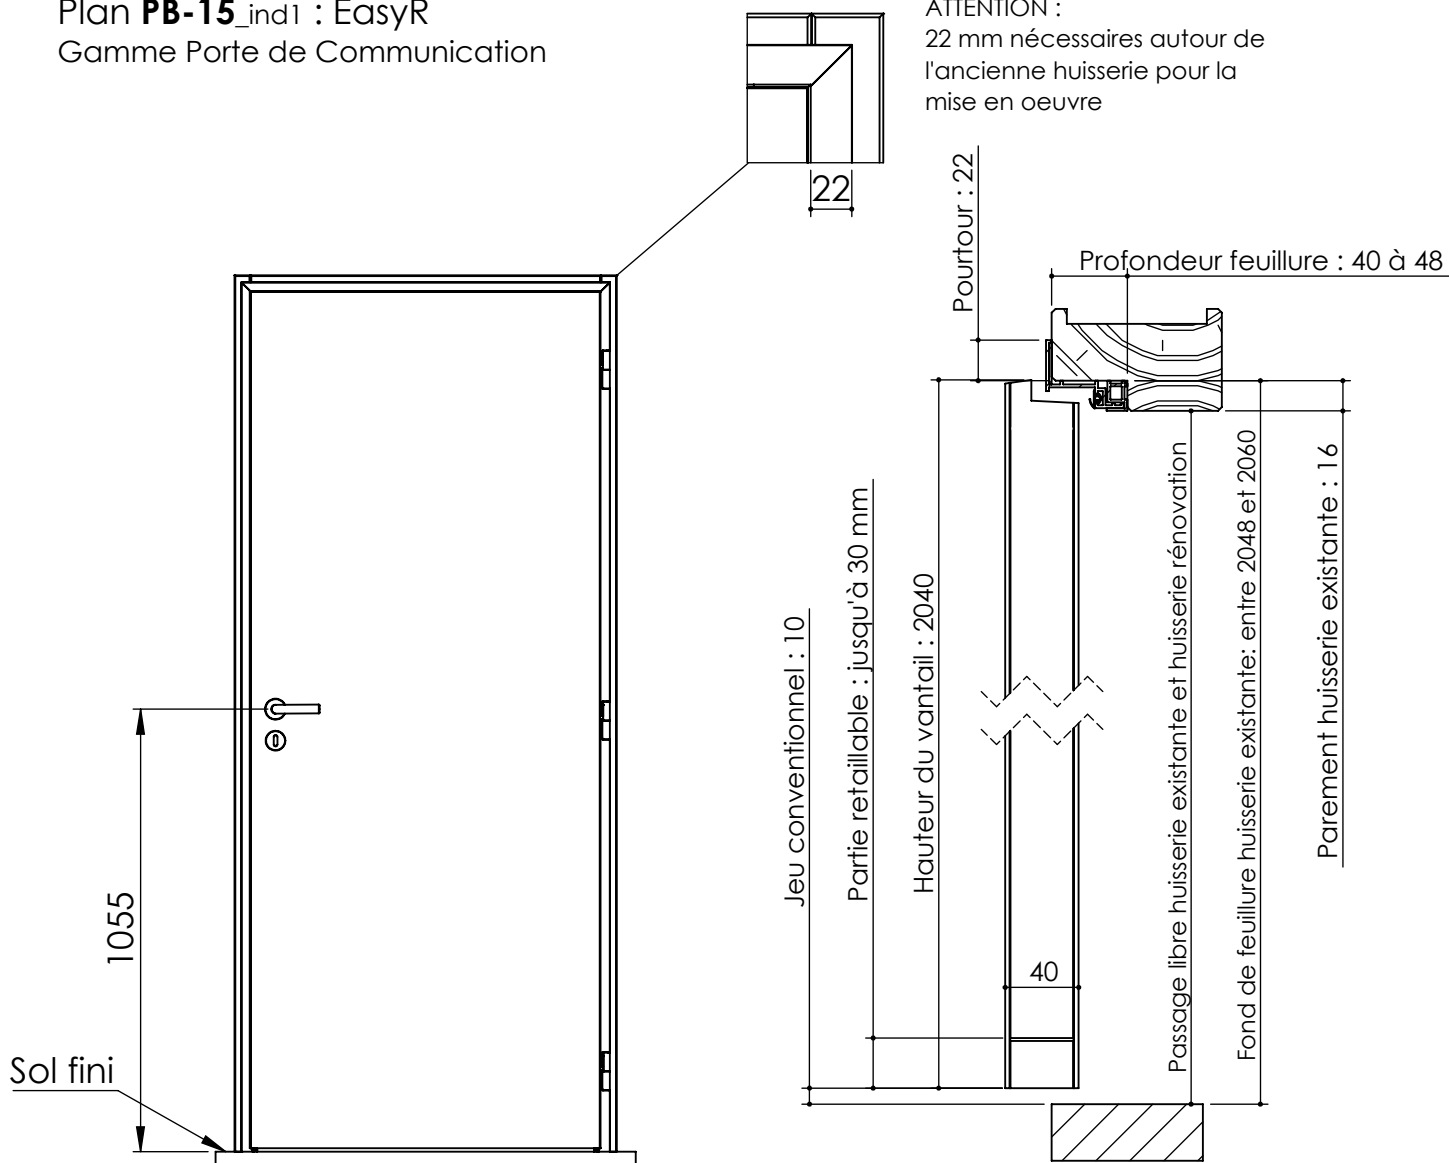

Plan **PB-15**_ind1 : EasyR
Gamme Porte de Communication

ATTENTION :
22 mm nécessaires autour de
l'ancienne huisserie pour la
mise en oeuvre

Fond de feuillure huisserie chants droits existante	Passage libre huisserie existante	Côte vantail recouvrement	Passage libre journalier
632 - 636	602	636	598
732 - 736	702	736	698
832 - 836	802	836	798