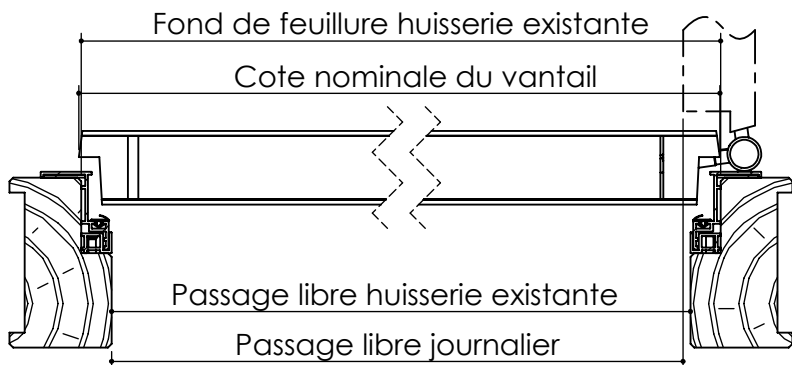

Plan **PB-15**_ind1 : EasyR
Gamme Porte de Communication

ATTENTION :
22 mm nécessaires autour de
l'ancienne huisserie pour la
mise en oeuvre

Fond de feuillure huisserie chants droits existante	Passage libre huisserie existante	Côte vantail recouvrement	Passage libre journalier
632 - 636	602	636	598
732 - 736	702	736	698
832 - 836	802	836	798