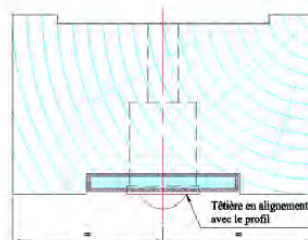

Plan PB-339-A - Ind1 : Position alimentation électrique

BP Double Action 1 vantail

Gamme Porte bois.

	Huisserie Bois	Huisserie Mixte	Huisserie Mixte Extra- plate	Huisserie Sans Montant
Cote A	427	414	402	380
Cote B	495	477	465	448
Cote C	Largeur ouvrant - 255	Largeur ouvrant - 273	Largeur ouvrant - 285	Largeur ouvrant - 293
Cote D	Largeur ouvrant - 169,5	Largeur ouvrant - 187,5	Largeur ouvrant - 199,5	Largeur ouvrant - 207,5