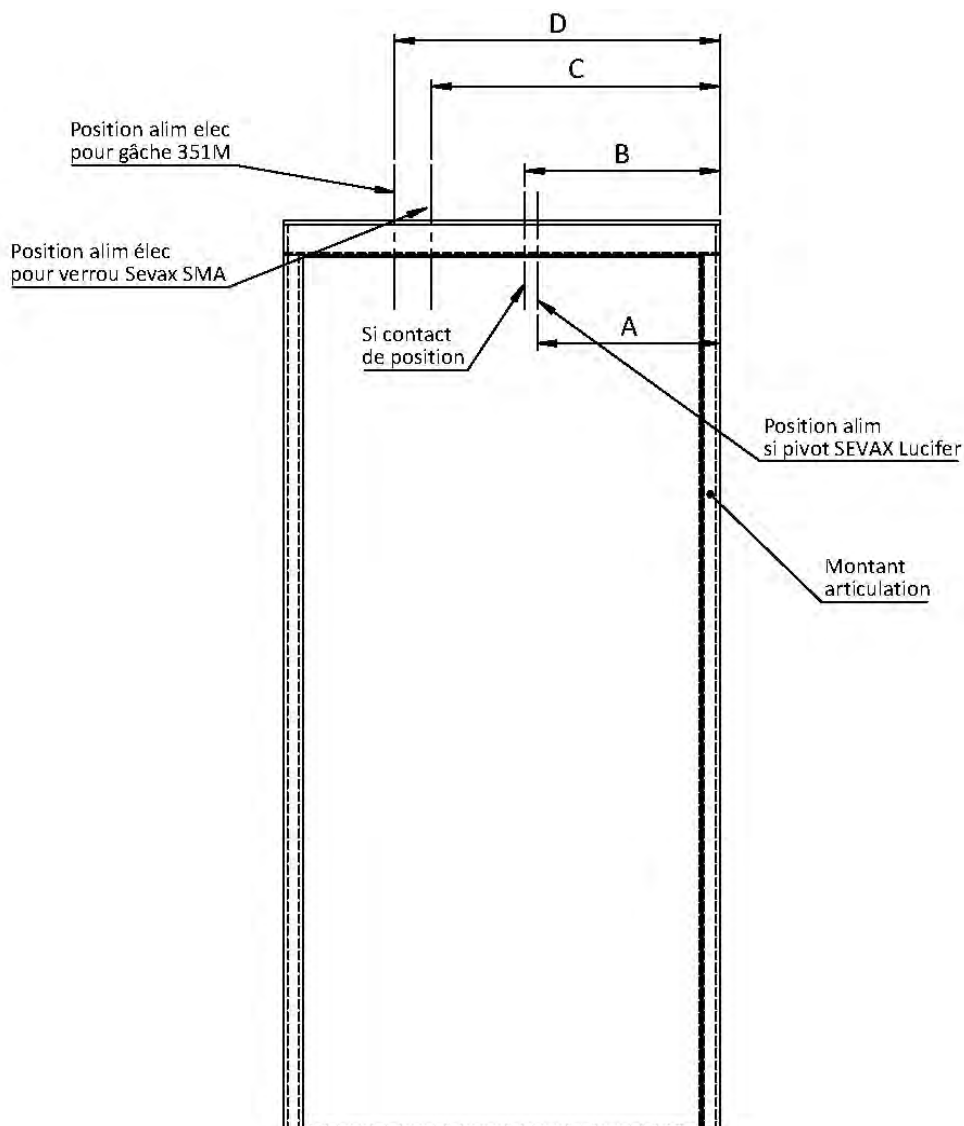

Plan PB-339-A - Ind1 : Position alimentation électrique

BP Double Action 1 vantail

Gamme Porte bois.

	Huisserie Bois	Huisserie Mixte	Huisserie Mixte Extra- plate	Huisserie Sans Montant
Cote A	427	414	402	380
Cote B	495	477	465	448
Cote C	Largeur ouvrant - 255	Largeur ouvrant - 273	Largeur ouvrant - 285	Largeur ouvrant - 293
Cote D	Largeur ouvrant - 169,5	Largeur ouvrant - 187,5	Largeur ouvrant - 199,5	Largeur ouvrant - 207,5

PB-339-A 25/08/2022

Plan non contractuel, Keyor se réserve le droit de modifier ce plan pour des raisons industrielles