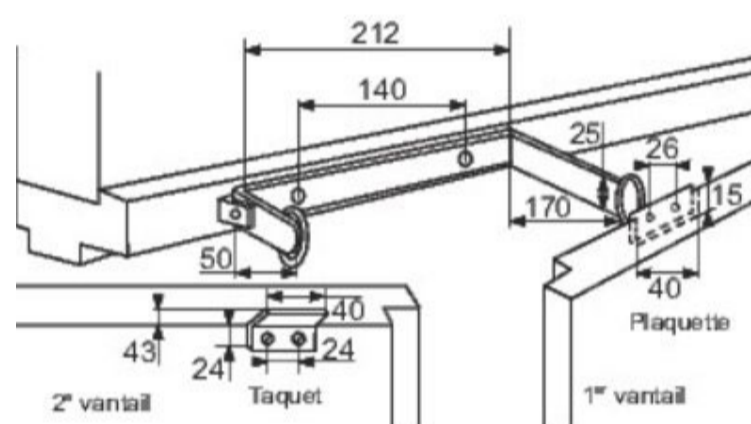

970 C

Selecteur de fermeture

FP/V-001

Maj : 29/10/21

INFORMATIONS PRODUITS :

DESCRIPTIF :

- Assure la fermeture ordonnée des portes à 2 vantaux à feuillure
- Livré avec plaque et vis

DESTINATION : Pour porte simple action double vantaux