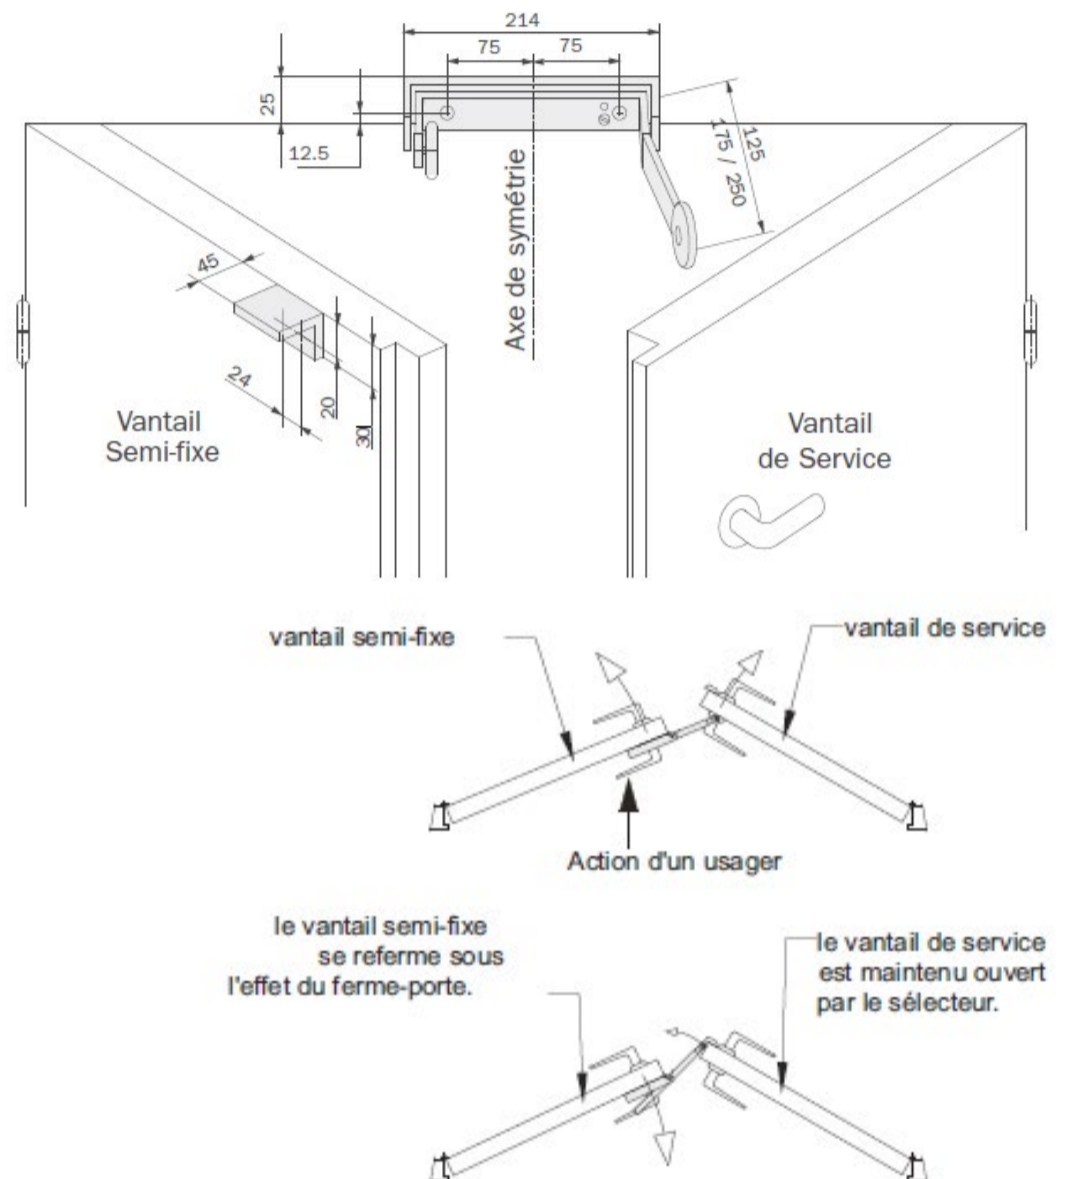

ISEO SP81

Sélecteur de fermeture

FP/I-004

Maj : 29/10/21

INFORMATIONS PRODUITS :

DESCRIPTIF :

- Agrée coupe-feu/pare-flamme

DESTINATION : Porte simple action double vantaux

FINITION : Laqué/Nickelé

CONFORMITÉ : EN 1158 - EN 1634

CERTIFIÉ : DAS

FOURNISSEUR : ISEO LEVASSEUR