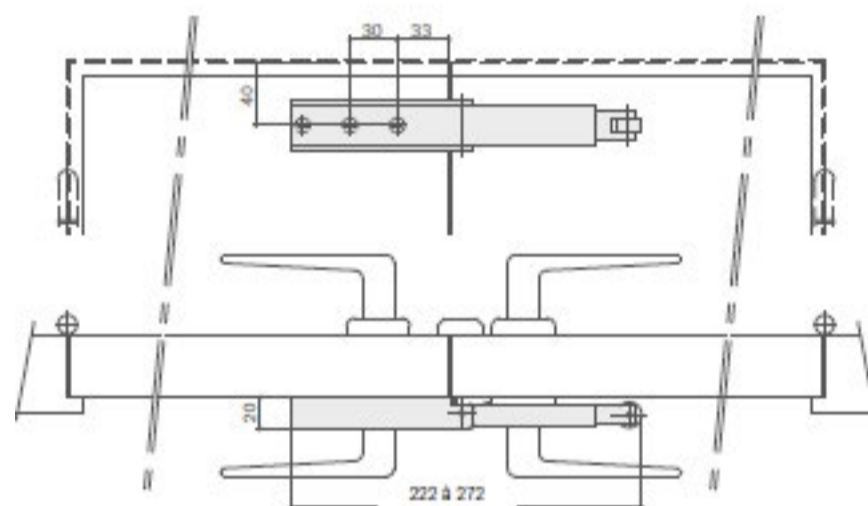

ISEO DS 90

Anti-fausse manoeuvre

FP/I-006

Maj : 29/10/21

INFORMATIONS PRODUITS :

DESCRIPTIF :

- Dispositif anti-fausse manoeuvre
- Obligatoire sur les portes coupe feu où un sélecteur de fermeture est installé
- Cet accessoire assure le non chevauchement des portes dans tous les cas de figure

DESTINATION : Pour porte simple action double vantaux

CONFORMITÉ : CE

CERTIFIÉ : DAS

FOURNISSEUR : ISEO LEVASSEUR