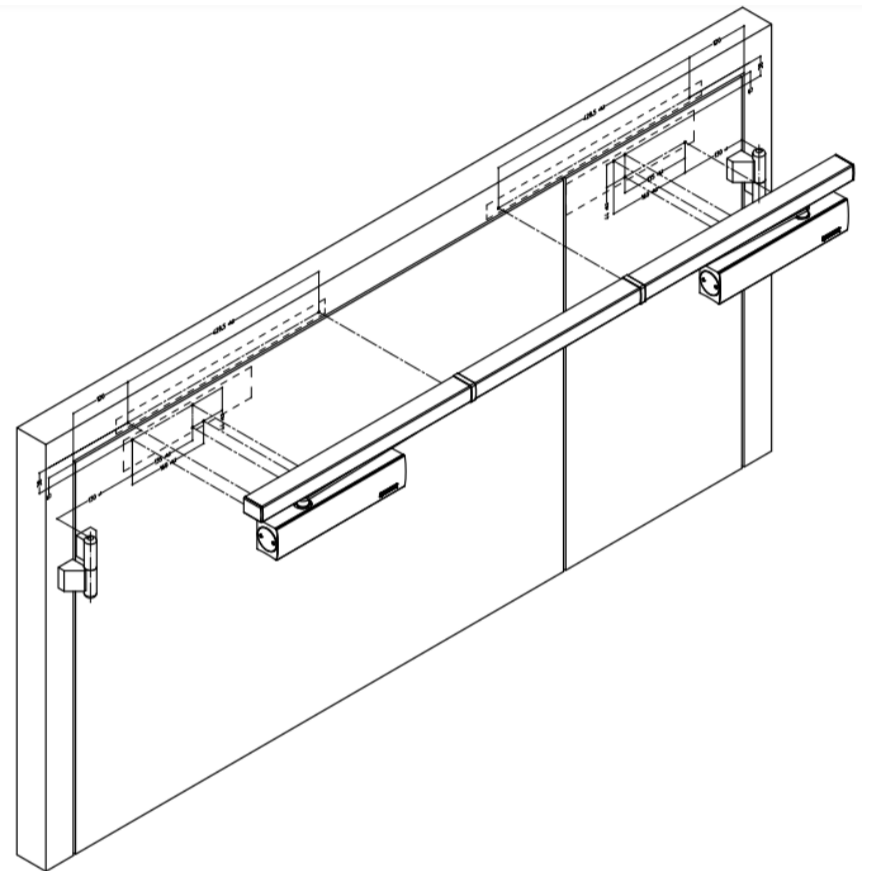

## TS 5000 ISM

Ferme porte en applique à glissière, avec sélecteur de fermeture et ventouses intégrés

FP/G-005

Maj : 29/10/21

#### **DESCRIPTIF :**

- Force de fermeture fixe EN 2-6
- Pour portes ouvrant à droite et à gauche sans besoin de modification
- Angle d'ouverture de porte max : 120 °
- Convient aux portes coupe-feu et étanches à la fumée