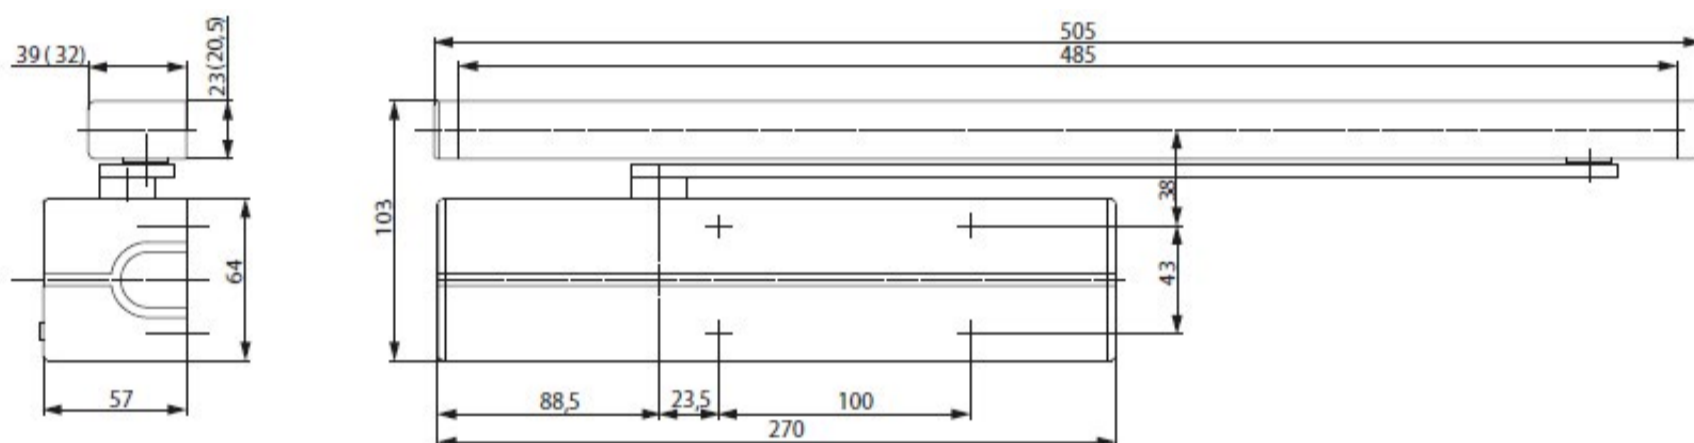

ASSA DC500

Ferme porte en applique
bras à glissière à came

FP/A-001

Maj : 29/10/21

INFORMATIONS PRODUITS :

DESCRIPTIF :

- Force de fermeture fixe EN 1 - 4
- Pour portes ouvrant à droite et à gauche sans besoin de modification
- Angle d'ouverture de porte : 120°
- Réglages des principales fonctions du ferme-porte par valve

DESTINATION : Pour porte simple action

FINITION : argent (EV1), blanc (RAL9016), marron (RAL8014), noir (RAL9005), inox

CONFORMITÉ : NF EN 1154 - CE

FOURNISSEUR : ASSA ABLOY