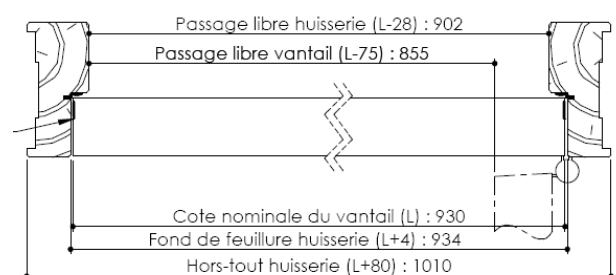

INFORMATION PRODUIT

SUPPRESSION DE LA CONTREFEUILLURE SUR C43 & P43

Depuis le 07 juin 2021 les contrefeuillures présentes sur les références CLIMAFONE 43 et PREMAFONE 43 sont supprimées, en dehors des cas ci-dessous :

- > Huisserie Bois en place avec feuillure inférieure à 56 (iso).
- > Huisserie Métallique en place avec feuillure inférieure à 58 (iso).

Attention à bien vérifier la dimension de feuillure en place lors du traitement des commandes de portes bois !

Concernant les commandes et devis sur la partie huisserie, si nous avons l'info qu'il s'agit d'une porte bois en 43 dB au moment du traitement :

- > En huisserie bois : on passe d'une feuillure 46 iso à 56 (iso).
- > En huisserie métal : on passe d'une feuillure 48 iso à 58 (iso).

OBJECTIFS :

- > Répondre aux réclamations esthétiques et de mise en jeux des vantaux
- > Homogénéisation des profils de rives en 50mm
- > Fournir la possibilité de dégraisser les vantaux

PRODUITS CONCERNÉS :

- > CLIMAFONE 43
- > PREMAFONE 43

SITES CONCERNÉS :

- > KEYOR Thignonville
- > KEYOR Bazas
- > KEYOR Douvres-la-Délivrande

Les plans disponibles sur le site internet & outils aux commerciaux ont été modifiées en conséquence

- > PB 110-1V & PB 110-1V

DÉTAILS MODIFICATIONS

APRÈS