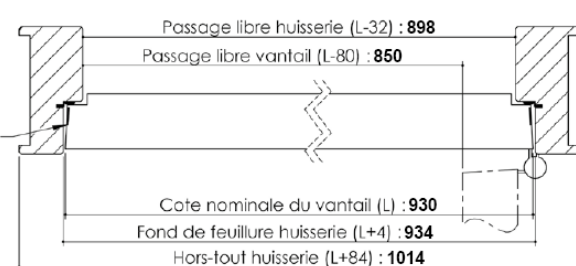

INFORMATION PRODUIT

SUPPRESSION DE LA CONTREFEUILLURE SUR C43 & P43

Depuis le 07 juin 2021 les contrefeuillures présentes sur les références CLIMAFONE 43 et PREMAFONE 43 sont supprimées, en dehors des cas ci-dessous :

- > Huisserie Bois en place avec feuillure inférieure à 56 (iso).
- > Huisserie Métallique en place avec feuillure inférieure à 58 (iso).

Attention à bien vérifier la dimension de feuillure en place lors du traitement des commandes de portes bois !

Concernant les commandes et devis sur la partie huisserie, si nous avons l'info qu'il s'agit d'une porte bois en 43 dB au moment du traitement :

- > En huisserie bois : on passe d'une feuillure 46 iso à 56 (iso).
- > En huisserie métal : on passe d'une feuillure 48 iso à 58 (iso).

OBJECTIFS :

- > Répondre aux réclamations esthétiques et de mise en jeux des vantaux
- > Homogénéisation des profils de rives en 50mm
- > Fournir la possibilité de dégraisser les vantaux

PRODUITS CONCERNÉS :

- > CLIMAFONE 43
- > PREMAFONE 43

SITES CONCERNÉS :

- > KEYOR Thignonville
- > KEYOR Bazas
- > KEYOR Douvres-la-Délivrande

Les plans disponibles sur le site internet & outils aux commerciaux ont été modifiées en conséquence

- > PB 110-1V & PB 110-1V

DÉTAILS MODIFICATIONS

AVANT