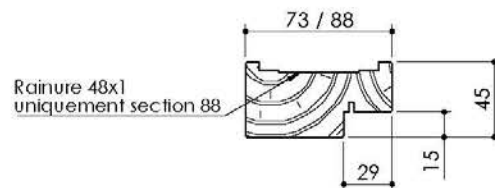

Variantes bas de porte