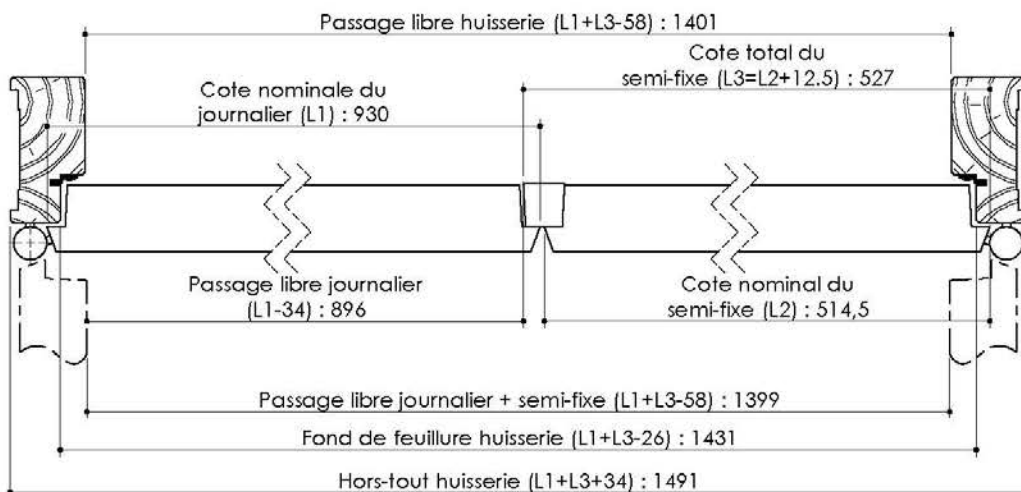

Huisserie isophonique

Variante bas de porte

Plinthe automatique

Sans joint balai

Seuil à la suisse + joint balai

KEYOR

PB-42-1V 20/12/2021

Plan non contractuel. Keyor se réserve le droit de modifier ce plan pour des raisons industrielles

Plan PB-42-ICE-2V - Ind3 : Huisserie bois Unik

Gamme Porte de Communication

Huisserie isophonique

Variante de mise en œuvre	Plans
Huisserie bois à sceller	PB-23
Bâti bois pose tableau	PB-26
Huisserie bois cloison plaque de plâtre	PB-28
Huisserie bois cloison placopan	PB-38

Variantes bas de porte

PB-42-ICE-2V 20/12/2021