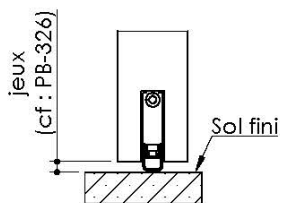

Plan PB-42-1V - Ind3 : Huisserie bois Unik

Gamme Porte de Communication

Variante de mise en oeuvre	Plans
Huisserie bois à sceller	PB-23
Bâti bois pose tableau	PB-26
Huisserie bois cloison plaque de plâtre	PB-28
Huisserie bois cloison placopan	PB-38

Huisserie isophonique

Variante bas de porte

Plinthe automatique

Sans joint balai

Seuil à la suisse + joint balai

KEYOR

PB-42-1V 20/12/2021

Plan non contractuel. Keyor se réserve le droit de modifier ce plan pour des raisons industrielles