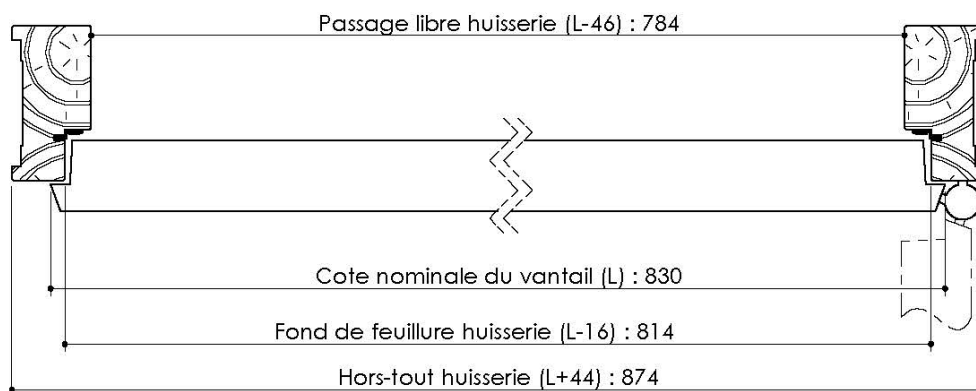

Plan PB-42-1V - Ind3 : Huisserie bois Unik

Gamme Porte de Communication

Variante de mise en oeuvre	Plans
Huisserie bois à sceller	PB-23
Bâti bois pose tableau	PB-26
Huisserie bois cloison plaque de plâtre	PB-28
Huisserie bois cloison placopan	PB-38

Huisserie isophonique

Variante bas de porte

Plinthe automatique

Sans joint balai

Seuil à la suisse + joint balai

KEYOR

PB-42-1V 20/12/2021

Plan non contractuel. Keyor se réserve le droit de modifier ce plan pour des raisons industrielles

Plan PB-42-ICE-2V - Ind3 : Huisserie bois Unik

Gamme Porte de Communication

Huisserie isophonique

Variante de mise en œuvre	Plans
Huisserie bois à sceller	PB-23
Bâti bois pose tableau	PB-26
Huisserie bois cloison plaque de plâtre	PB-28
Huisserie bois cloison placopan	PB-38