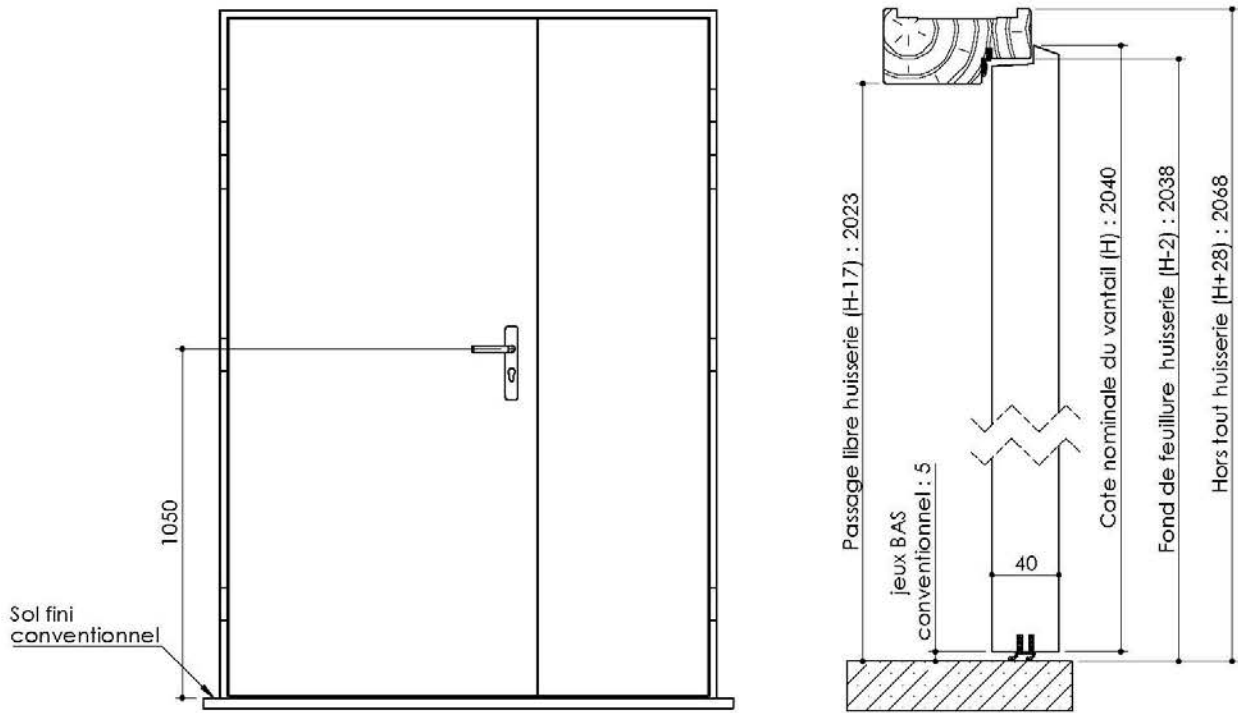

Plan PB-42-1V - Ind3 : Huisserie bois Unik

Gamme Porte de Communication

Variante de mise en oeuvre	Plans
Huisserie bois à sceller	PB-23
Bâti bois pose tableau	PB-26
Huisserie bois cloison plaque de plâtre	PB-28
Huisserie bois cloison placopan	PB-38

Huisserie isophonique

Variante bas de porte

Plinthe automatique

Sans joint balai

Seuil à la suisse + joint balai

KEYOR

PB-42-1V 20/12/2021

Plan non contractuel. Keyor se réserve le droit de modifier ce plan pour des raisons industrielles

Plan PB-42-ICE-2V - Ind3 : Huisserie bois Unik

Gamme Porte de Communication

Huisserie isophonique

Variante de mise en œuvre	Plans
Huisserie bois à sceller	PB-23
Bâti bois pose tableau	PB-26
Huisserie bois cloison plaque de plâtre	PB-28
Huisserie bois cloison placopan	PB-38