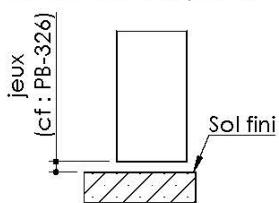

Plan PB-42-1V - Ind3 : Huisserie bois Unik

Gamme Porte de Communication

Variante de mise en oeuvre	Plans
Huisserie bois à sceller	PB-23
Bâti bois pose tableau	PB-26
Huisserie bois cloison plaque de plâtre	PB-28
Huisserie bois cloison placopan	PB-38

Huisserie isophonique

Variante bas de porte

Plinthe automatique

Sans joint balai

Seuil à la suisse + joint balai

KEYOR

PB-42-1V 20/12/2021

Plan non contractuel. Keyor se réserve le droit de modifier ce plan pour des raisons industrielles