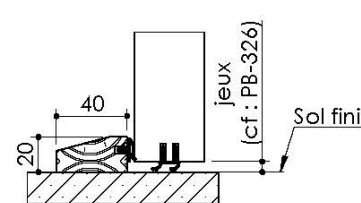

Huisserie isophonique

Variante bas de porte

Plinthe automatique

Sans joint balai

Seuil à la suisse + joint balai

KEYOR

PB-42-1V 20/12/2021

Plan non contractuel. Keyor se réserve le droit de modifier ce plan pour des raisons industrielles

Plan PB-42-ICE-2V - Ind3 : Huisserie bois Unik

Gamme Porte de Communication

Huisserie isophonique

Variante de mise en œuvre	Plans
Huisserie bois à sceller	PB-23
Bâti bois pose tableau	PB-26
Huisserie bois cloison plaque de plâtre	PB-28
Huisserie bois cloison placopan	PB-38