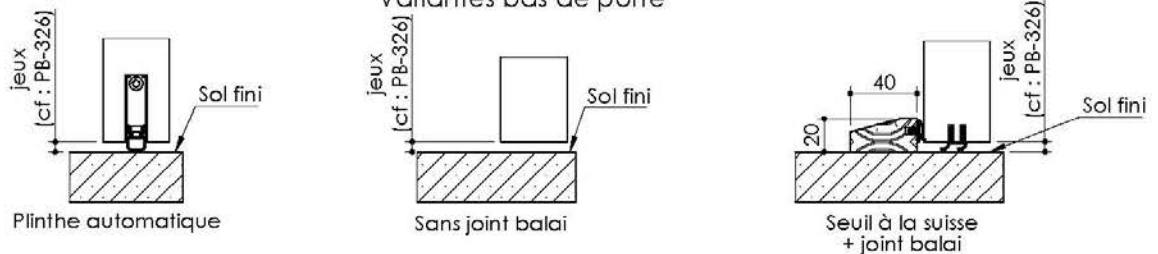

Huisserie isophonique

Variante bas de porte

Plinthe automatique

Sans joint balai

Seuil à la suisse + joint balai

KEYOR

PB-42-1V 20/12/2021

Plan non contractuel. Keyor se réserve le droit de modifier ce plan pour des raisons industrielles

Plan PB-42-ICE-2V - Ind3 : Huisserie bois Unik

Gamme Porte de Communication

Huisserie isophonique

Variante de mise en œuvre	Plans
Huisserie bois à sceller	PB-23
Bâti bois pose tableau	PB-26
Huisserie bois cloison plaque de plâtre	PB-28
Huisserie bois cloison placopan	PB-38

Variantes bas de porte

PB-42-ICE-2V 20/12/2021