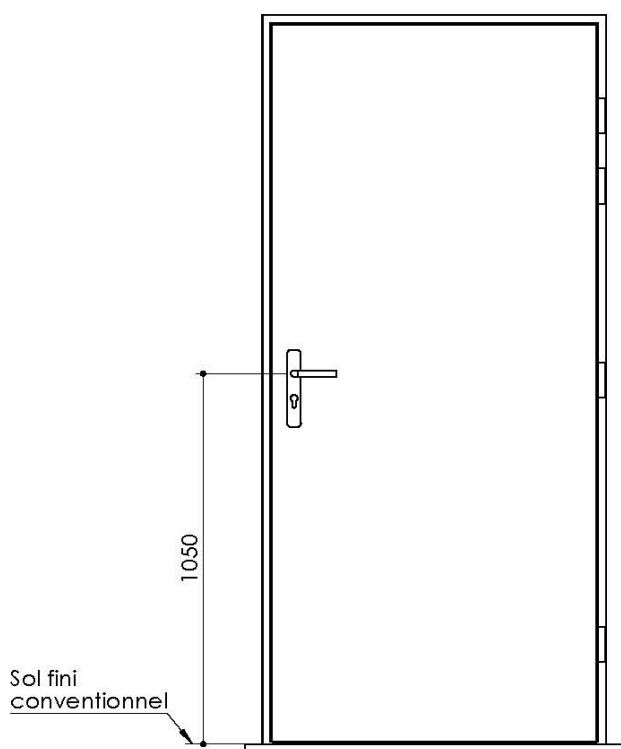

Plan PB-42-1V - Ind3 : Huisserie bois Unik

Gamme Porte de Communication

Variante de mise en oeuvre	Plans
Huisserie bois à sceller	PB-23
Bâti bois pose tableau	PB-26
Huisserie bois cloison plaque de plâtre	PB-28
Huisserie bois cloison placopan	PB-38

Huisserie isophonique

Variante bas de porte

Plinthe automatique

Sans joint balai

Seuil à la suisse + joint balai

KEYOR

PB-42-1V 20/12/2021

Plan non contractuel. Keyor se réserve le droit de modifier ce plan pour des raisons industrielles

Plan PB-42-ICE-2V - Ind3 : Huisserie bois Unik

Gamme Porte de Communication

Huisserie isophonique

Variante de mise en œuvre	Plans
Huisserie bois à sceller	PB-23
Bâti bois pose tableau	PB-26
Huisserie bois cloison plaque de plâtre	PB-28
Huisserie bois cloison placopan	PB-38