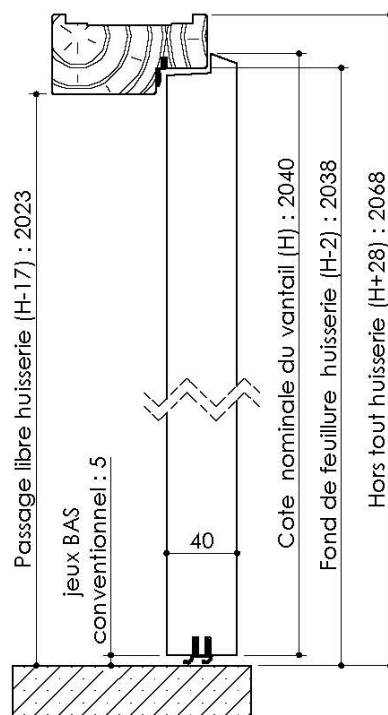

Plan PB-42-1V - Ind3 : Huisserie bois Unik

Gamme Porte de Communication

Variante de mise en oeuvre	Plans
Huisserie bois à sceller	PB-23
Bâti bois pose tableau	PB-26
Huisserie bois cloison plaque de plâtre	PB-28
Huisserie bois cloison placopan	PB-38

Huisserie isophonique

Variante bas de porte

Plinthe automatique

Sans joint balai

Seuil à la suisse + joint balai

KEYOR

PB-42-1V 20/12/2021

Plan non contractuel. Keyor se réserve le droit de modifier ce plan pour des raisons industrielles

Plan PB-42-ICE-2V - Ind3 : Huisserie bois Unik

Gamme Porte de Communication

Huisserie isophonique

Variante de mise en œuvre	Plans
Huisserie bois à sceller	PB-23
Bâti bois pose tableau	PB-26
Huisserie bois cloison plaque de plâtre	PB-28
Huisserie bois cloison placopan	PB-38