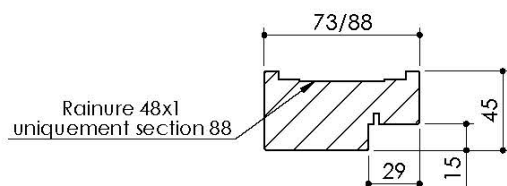

Plan PB-42-1V - Ind3 : Huisserie bois Unik

Gamme Porte de Communication

Variante de mise en oeuvre	Plans
Huisserie bois à sceller	PB-23
Bâti bois pose tableau	PB-26
Huisserie bois cloison plaque de plâtre	PB-28
Huisserie bois cloison placopan	PB-38

Huisserie isophonique

Variante bas de porte

Plinthe automatique

Sans joint balai

Seuil à la suisse + joint balai

KEYOR

PB-42-1V 20/12/2021

Plan non contractuel. Keyor se réserve le droit de modifier ce plan pour des raisons industrielles