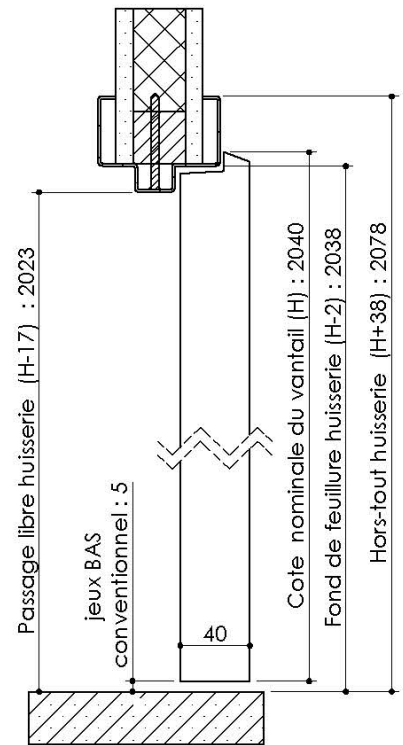

# Plan PB-39-1V - Ind5 : Huisserie métal - Placopan 50

Gamme Porte de Communication

## Huisserie non isophonique

**KEYOR**

PB-39-1V 16/12/2021

Plan non contractuel. Keyor se réserve le droit de modifier ce plan pour des raisons industrielles

# Plan PB-39-ICE-2V - Ind6 : Huisserie métal- Placopan 50

Gamme Porte de Communication

Huisserie non isophonique

**KEYOR**

PB-39-ICE-2V 16/12/2021

Plan non contractuel, Keyor se réserve le droit de modifier ce plan pour des raisons industrielles