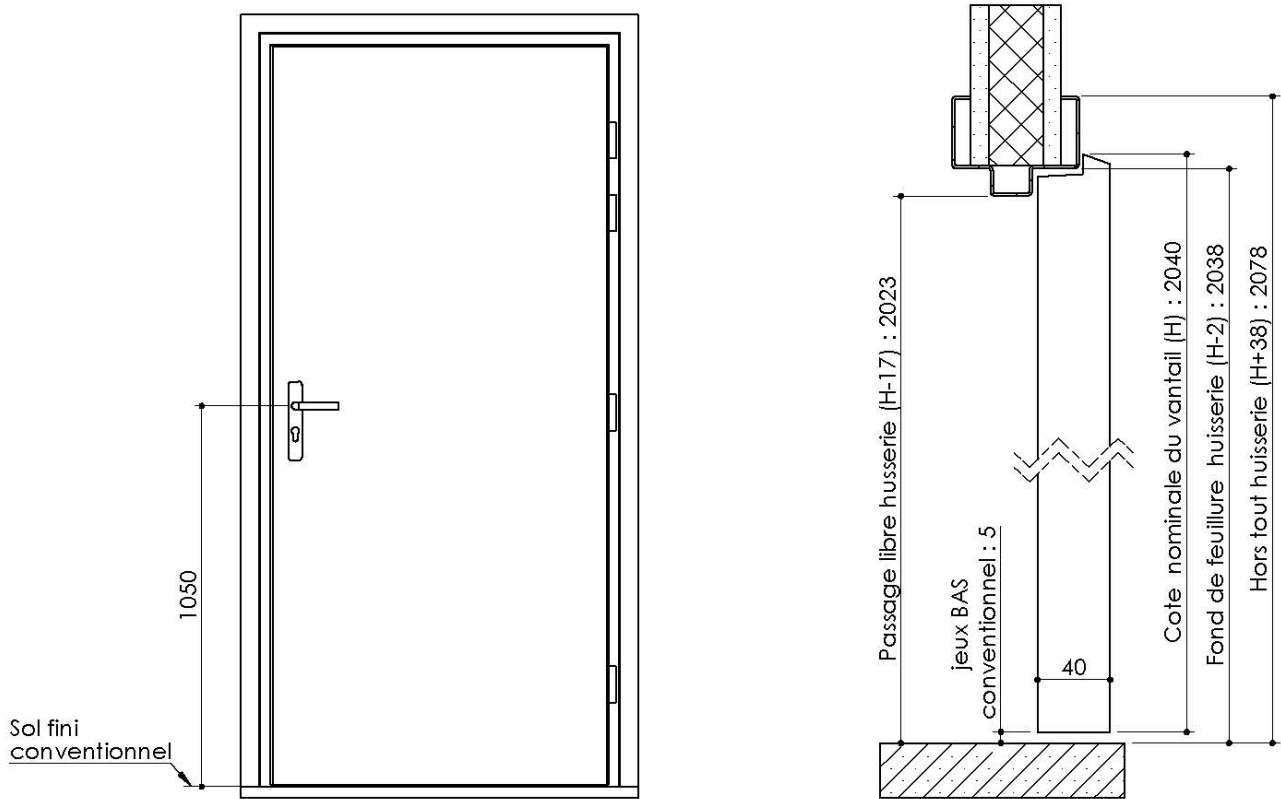

# Plan PB-39-1V - Ind5 : Huisserie métal - Placopan 50

Gamme Porte de Communication

## Huisserie non isophonique

**KEYOR**

PB-39-1V 16/12/2021

Plan non contractuel. Keyor se réserve le droit de modifier ce plan pour des raisons industrielles

# Plan PB-39-ICE-2V - Ind6 : Huisserie métal- Placopan 50

Gamme Porte de Communication

Huisserie non isophonique

**KEYOR**

PB-39-ICE-2V 16/12/2021

Plan non contractuel, Keyor se réserve le droit de modifier ce plan pour des raisons industrielles