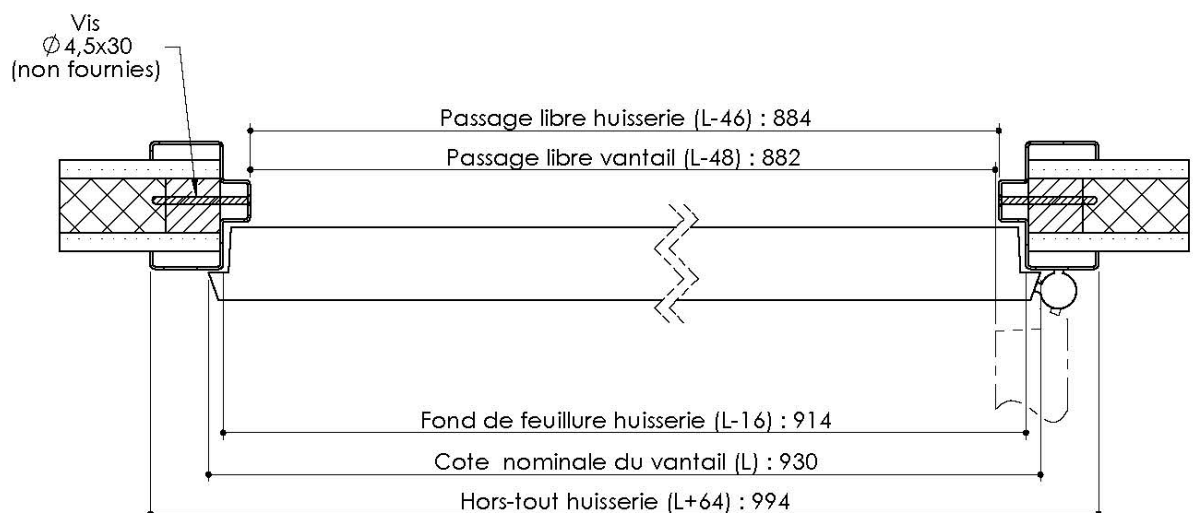

# Plan PB-39-1V - Ind5 : Huisserie métal - Placopan 50

Gamme Porte de Communication

## Huisserie non isophonique

**KEYOR**

PB-39-1V 16/12/2021

Plan non contractuel. Keyor se réserve le droit de modifier ce plan pour des raisons industrielles

# Plan PB-39-ICE-2V - Ind6 : Huisserie métal- Placopan 50

Gamme Porte de Communication

Huisserie non isophonique

**KEYOR**

PB-39-ICE-2V 16/12/2021

Plan non contractuel, Keyor se réserve le droit de modifier ce plan pour des raisons industrielles