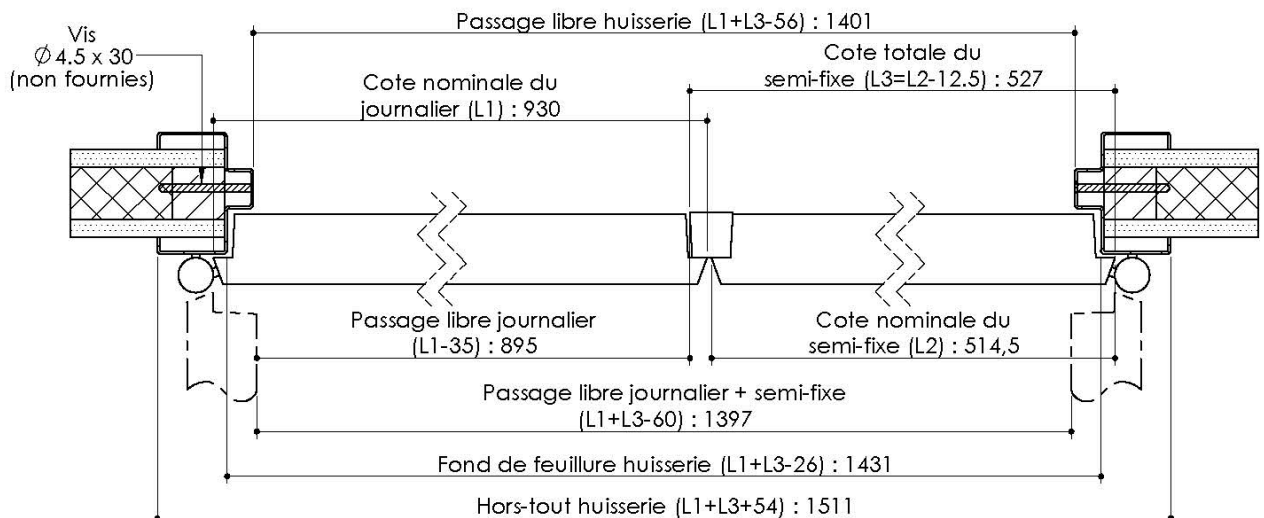

# Plan PB-39-1V - Ind5 : Huisserie métal - Placopan 50

Gamme Porte de Communication

## Huisserie non isophonique

**KEYOR**

PB-39-1V 16/12/2021

Plan non contractuel. Keyor se réserve le droit de modifier ce plan pour des raisons industrielles

# Plan PB-39-ICE-2V - Ind6 : Huisserie métal- Placopan 50

Gamme Porte de Communication

Huisserie non isophonique

**KEYOR**

PB-39-ICE-2V 16/12/2021

Plan non contractuel, Keyor se réserve le droit de modifier ce plan pour des raisons industrielles