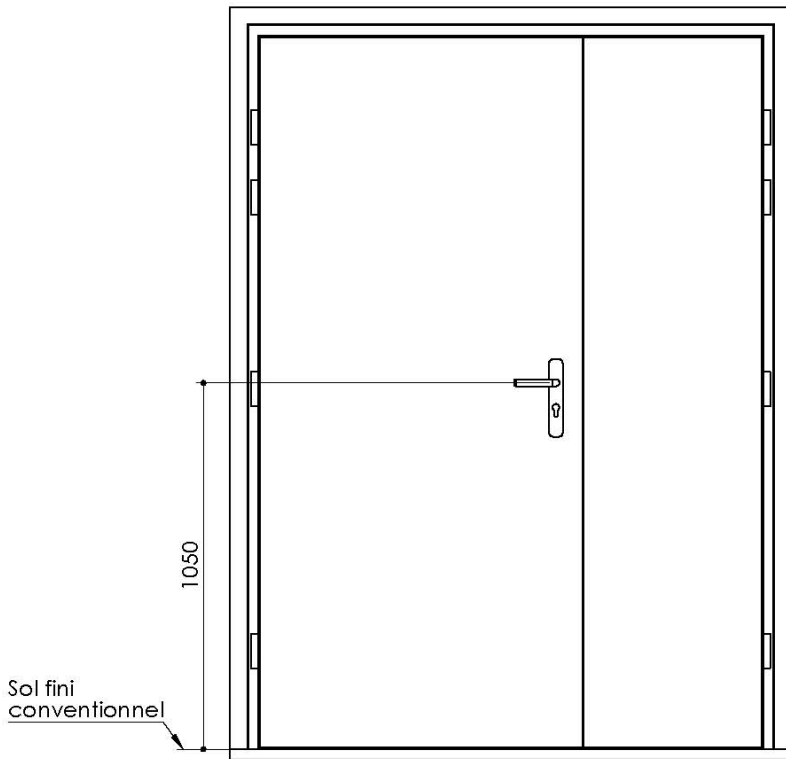

# Plan PB-39-1V - Ind5 : Huisserie métal - Placopan 50

Gamme Porte de Communication

## Huisserie non isophonique

**KEYOR**

PB-39-1V 16/12/2021

Plan non contractuel. Keyor se réserve le droit de modifier ce plan pour des raisons industrielles

# Plan PB-39-ICE-2V - Ind6 : Huisserie métal- Placopan 50

Gamme Porte de Communication

Huisserie non isophonique

**KEYOR**

PB-39-ICE-2V 16/12/2021

Plan non contractuel, Keyor se réserve le droit de modifier ce plan pour des raisons industrielles