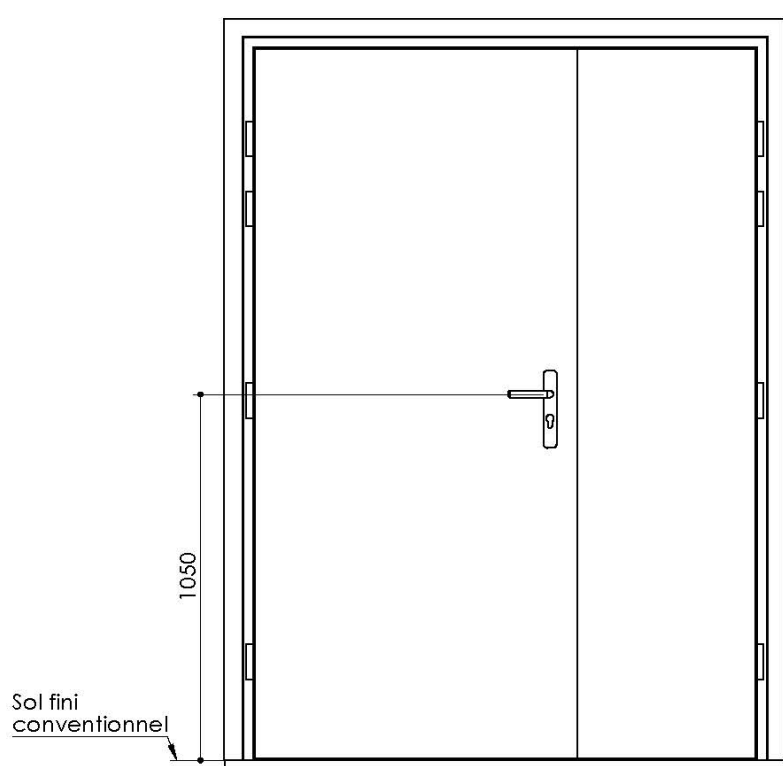

Plan PB-38-1V - Ind5 : Huisserie bois - Placopan 50

Gamme Porte de Communication

Huisserie isophonique

Huisserie non isophonique

Variantes bas de porte

Plinthe automatique

Sans joint balai

Seuil à la suisse + joint balai

PB-38-1V 16/12/2021

Plan PB-38-2V - Ind6 : Huisserie bois - Placopan 50

Gamme Porte de Communication

Huisserie isophonique

Huisserie non isophonique

Variantes bas de porte

PB-38-2V 16/12/2021