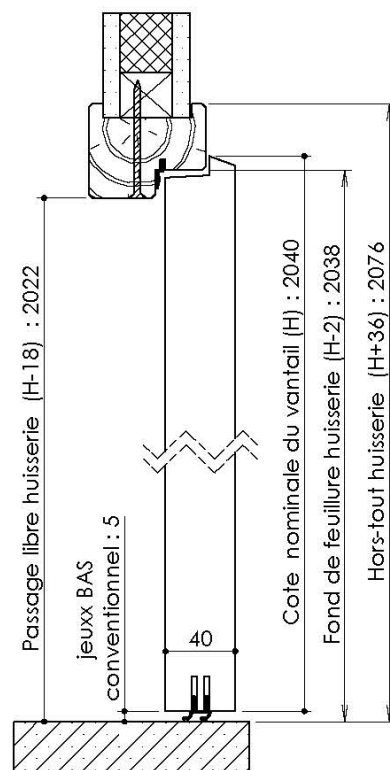

Plan PB-38-1V - Ind5 : Huisserie bois - Placopan 50

Gamme Porte de Communication

Huisserie isophonique

Huisserie non isophonique

Variantes bas de porte

Plinthe automatique

Sans joint balai

Seuil à la suisse + joint balai

PB-38-1V 16/12/2021

Plan PB-38-2V - Ind6 : Huisserie bois - Placopan 50

Gamme Porte de Communication

Huisserie isophonique

Huisserie non isophonique

Variantes bas de porte

PB-38-2V 16/12/2021