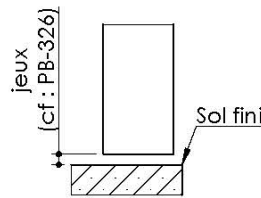

Plan PB-38-1V - Ind5 : Huisserie bois - Placopan 50

Gamme Porte de Communication

Huisserie isophonique

Huisserie non isophonique

Variantes bas de porte

Plinthe automatique

Sans joint balai

Seuil à la suisse + joint balai

PB-38-1V 16/12/2021

Plan PB-38-2V - Ind6 : Huisserie bois - Placopan 50

Gamme Porte de Communication

Huisserie isophonique

Huisserie non isophonique

Variantes bas de porte

PB-38-2V 16/12/2021