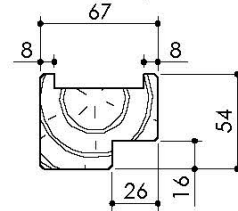

Plan PB-38-1V - Ind5 : Huisserie bois - Placopan 50

Gamme Porte de Communication

Huisserie isophonique

Huisserie non isophonique

Variantes bas de porte

Plinthe automatique

Sans joint balai

Seuil à la suisse + joint balai

PB-38-1V 16/12/2021

Plan PB-38-2V - Ind6 : Huisserie bois - Placopan 50

Gamme Porte de Communication

Huisserie isophonique

Huisserie non isophonique

Variantes bas de porte

PB-38-2V 16/12/2021