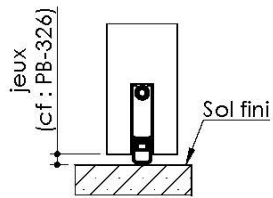

Plan PB-38-1V - Ind5 : Huisserie bois - Placopan 50

Gamme Porte de Communication

Huisserie isophonique

Huisserie non isophonique

Variantes bas de porte

Plinthe automatique

Sans joint balai

Seuil à la suisse + joint balai

PB-38-1V 16/12/2021

Plan PB-38-2V - Ind6 : Huisserie bois - Placopan 50

Gamme Porte de Communication

Huisserie isophonique

Huisserie non isophonique

Variantes bas de porte

PB-38-2V 16/12/2021