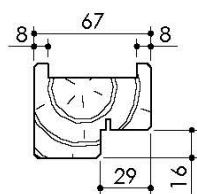

PB-38-1V 16/12/2021

Plan PB-38-2V - Ind6 : Huisserie bois - Placopan 50

Gamme Porte de Communication

Huisserie isophonique

Huisserie non isophonique

Variantes bas de porte

PB-38-2V 16/12/2021