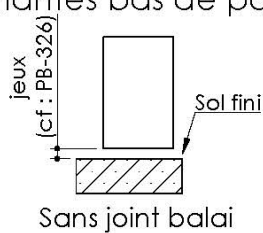

Plan PB-38-1V - Ind5 : Huisserie bois - Placopan 50

Gamme Porte de Communication

Huisserie isophonique

Huisserie non isophonique

Variantes bas de porte

Plinthe automatique

Sans joint balai

Seuil à la suisse + joint balai

PB-38-1V 16/12/2021

Plan PB-38-2V - Ind6 : Huisserie bois - Placopan 50

Gamme Porte de Communication

Huisserie isophonique

Huisserie non isophonique

Variantes bas de porte

PB-38-2V 16/12/2021