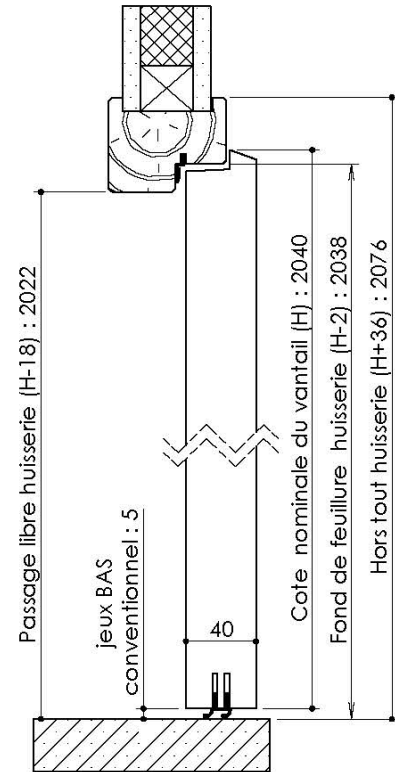

Plan PB-38-1V - Ind5 : Huisserie bois - Placopan 50

Gamme Porte de Communication

Huisserie isophonique

Huisserie non isophonique

Variantes bas de porte

Plinthe automatique

Sans joint balai

Seuil à la suisse + joint balai

PB-38-1V 16/12/2021

Plan PB-38-2V - Ind6 : Huisserie bois - Placopan 50

Gamme Porte de Communication

Huisserie isophonique

Huisserie non isophonique

Variantes bas de porte

PB-38-2V 16/12/2021