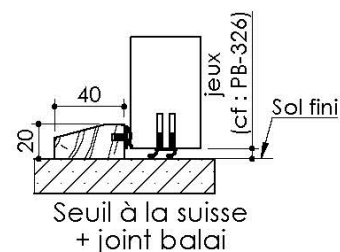

Plan PB-38-1V - Ind5 : Huisserie bois - Placopan 50

Gamme Porte de Communication

Huisserie isophonique

Huisserie non isophonique

Variantes bas de porte

Plinthe automatique

Sans joint balai

Seuil à la suisse + joint balai

PB-38-1V 16/12/2021

Plan PB-38-2V - Ind6 : Huisserie bois - Placopan 50

Gamme Porte de Communication

Huisserie isophonique

Huisserie non isophonique

Variantes bas de porte

PB-38-2V 16/12/2021