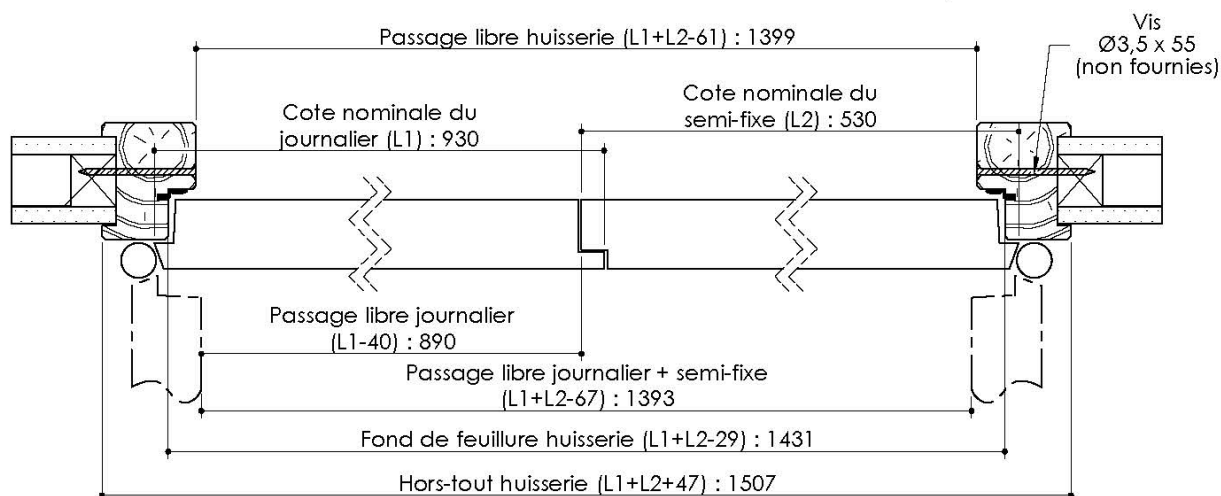

Plan PB-38-1V - Ind5 : Huisserie bois - Placopan 50

Gamme Porte de Communication

Huisserie isophonique

Huisserie non isophonique

Variantes bas de porte

Plinthe automatique

Sans joint balai

Seuil à la suisse + joint balai

PB-38-1V 16/12/2021

Plan PB-38-2V - Ind6 : Huisserie bois - Placopan 50

Gamme Porte de Communication

Huisserie isophonique

Huisserie non isophonique

Variantes bas de porte

PB-38-2V 16/12/2021