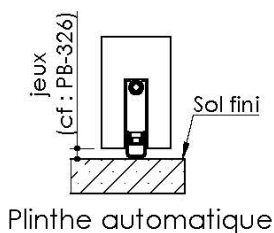

PB-38-1V 16/12/2021

Plan PB-38-2V - Ind6 : Huisserie bois - Placopan 50

Gamme Porte de Communication

Huisserie isophonique

Huisserie non isophonique

Variantes bas de porte

PB-38-2V 16/12/2021