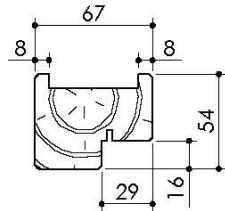

Plan PB-38-1V - Ind5 : Huisserie bois - Placopan 50

Gamme Porte de Communication

Huisserie isophonique

Huisserie non isophonique

Variantes bas de porte

Plinthe automatique

Sans joint balai

Seuil à la suisse + joint balai

PB-38-1V 16/12/2021

Plan PB-38-2V - Ind6 : Huisserie bois - Placopan 50

Gamme Porte de Communication

Huisserie isophonique

Huisserie non isophonique

Variantes bas de porte

PB-38-2V 16/12/2021