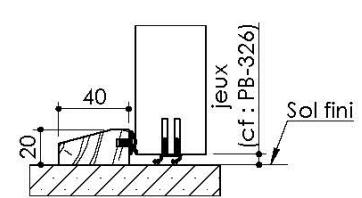

Plan PB-38-1V - Ind5 : Huisserie bois - Placopan 50

Gamme Porte de Communication

Huisserie isophonique

Huisserie non isophonique

Variantes bas de porte

Plinthe automatique

Sans joint balai

Seuil à la suisse + joint balai

PB-38-1V 16/12/2021

Plan PB-38-2V - Ind6 : Huisserie bois - Placopan 50

Gamme Porte de Communication

Huisserie isophonique

Huisserie non isophonique

Variantes bas de porte

PB-38-2V 16/12/2021