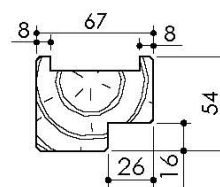

PB-38-1V 16/12/2021

Plan PB-38-2V - Ind6 : Huisserie bois - Placopan 50

Gamme Porte de Communication

Huisserie isophonique

Huisserie non isophonique

Variantes bas de porte

PB-38-2V 16/12/2021