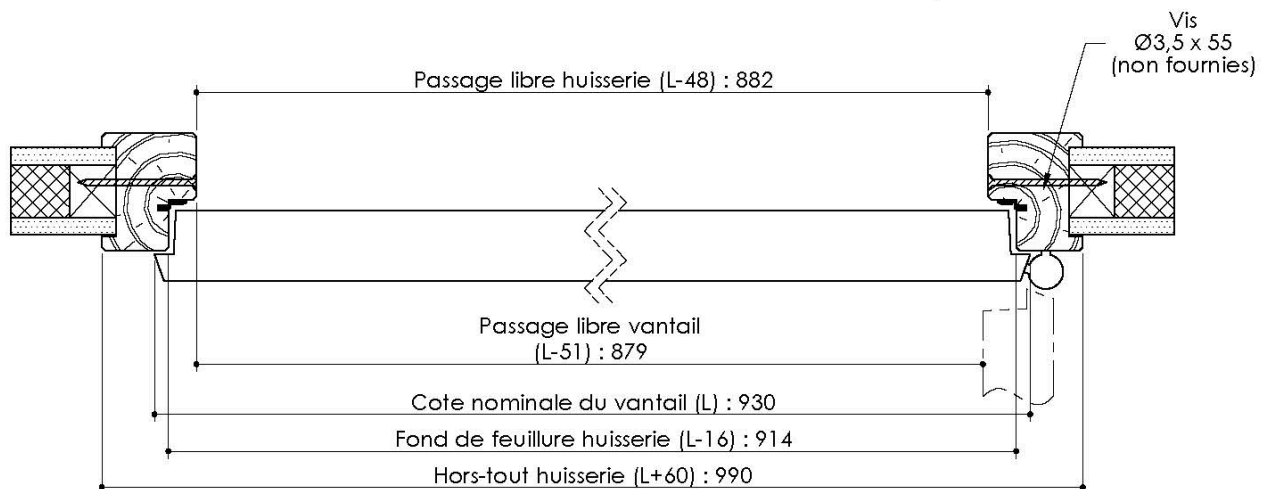

Plan PB-38-1V - Ind5 : Huisserie bois - Placopan 50

Gamme Porte de Communication

Huisserie isophonique

Huisserie non isophonique

Variantes bas de porte

Plinthe automatique

Sans joint balai

Seuil à la suisse + joint balai

PB-38-1V 16/12/2021

Plan PB-38-2V - Ind6 : Huisserie bois - Placopan 50

Gamme Porte de Communication

Huisserie isophonique

Huisserie non isophonique

Variantes bas de porte

PB-38-2V 16/12/2021