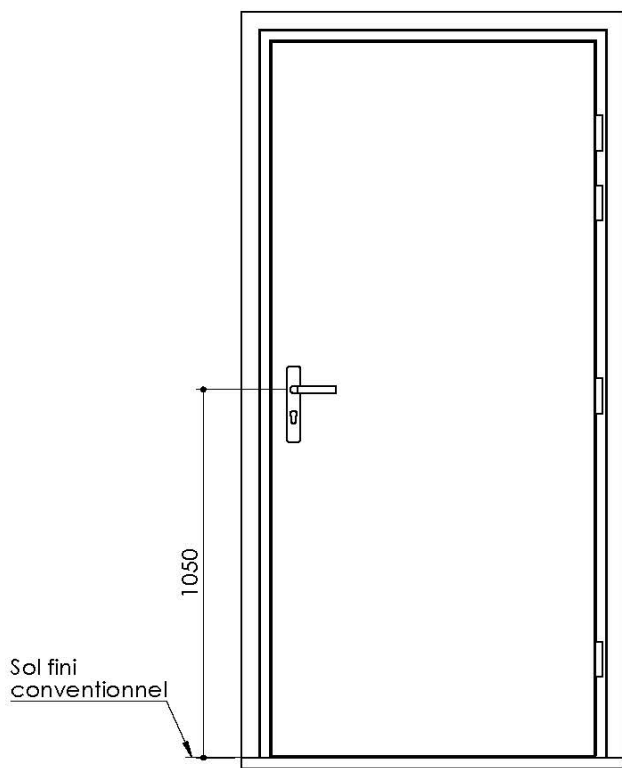

Plan PB-38-1V - Ind5 : Huisserie bois - Placopan 50

Gamme Porte de Communication

Huisserie isophonique

Huisserie non isophonique

Variantes bas de porte

Plinthe automatique

Sans joint balai

Seuil à la suisse + joint balai

PB-38-1V 16/12/2021

Plan PB-38-2V - Ind6 : Huisserie bois - Placopan 50

Gamme Porte de Communication

Huisserie isophonique

Huisserie non isophonique

Variantes bas de porte

PB-38-2V 16/12/2021