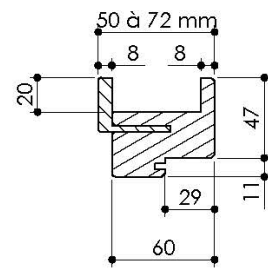

Plan PB-31-B-1V - Ind3 : Huisserie bois - Pose fin de chantier - Easy'M-Blanc

Gamme Porte de Communication

Kit	Epaisseur cloison	Epaisseur cloison avec extenseur E
A	de 50 à 75	de 150 à 175
B	de 75 à 100	de 175 à 200

Détail bas de porte

Huisserie isophonique

PB-31-1V 17/12/2021

Plan PB-31-B-ICE-2V - Ind3 : Huisserie bois - Pose fin de chantier - Easy'M-Blanc

Gamme Porte de Communication

Sol fini conventionnel

Kit	Epaisseur cloison	Epaisseur cloison avec extenseur E
A	de 50 à 75	de 150 à 175
B	de 75 à 100	de 175 à 200