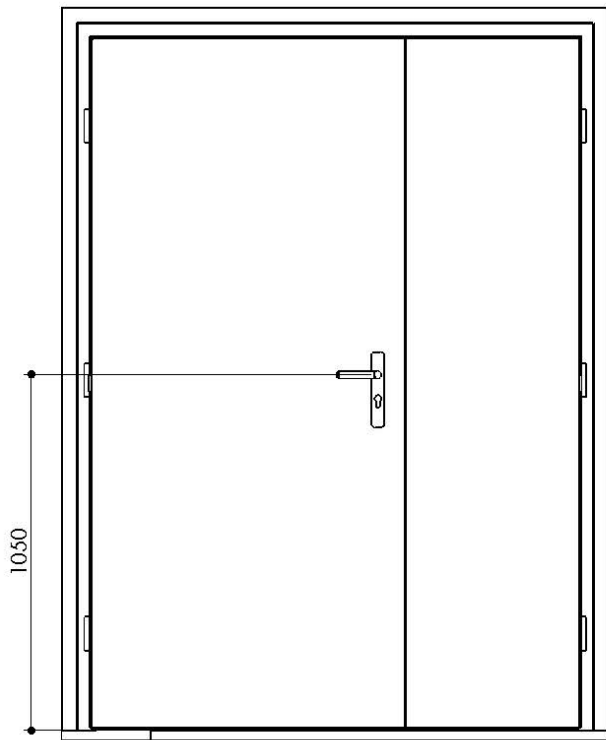

Plan PB-31-B-1V - Ind3 : Huisserie bois - Pose fin de chantier - Easy'M-Blanc

Gamme Porte de Communication

Kit	Epaisseur cloison	Epaisseur cloison avec extenseur E
A	de 50 à 75	de 150 à 175
B	de 75 à 100	de 175 à 200

Détail bas de porte

Huisserie isophonique

PB-31-1V 17/12/2021

Plan PB-31-B-ICE-2V - Ind3 : Huisserie bois - Pose fin de chantier - Easy'M-Blanc

Gamme Porte de Communication

Sol fini conventionnel

Kit	Epaisseur cloison	Epaisseur cloison avec extenseur E
A	de 50 à 75	de 150 à 175
B	de 75 à 100	de 175 à 200