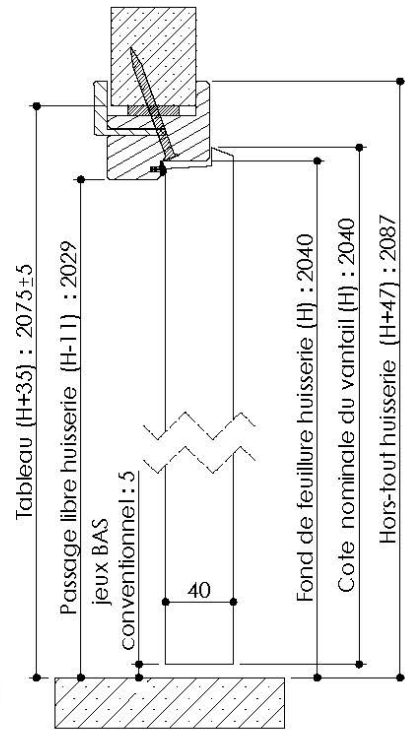

Plan PB-31-B-1V - Ind3 : Huisserie bois - Pose fin de chantier - Easy'M-Blanc

Gamme Porte de Communication

Kit	Epaisseur cloison	Epaisseur cloison avec extenseur E
A	de 50 à 75	de 150 à 175
B	de 75 à 100	de 175 à 200

Détail bas de porte

Huisserie isophonique

PB-31-1V 17/12/2021

Plan PB-31-B-ICE-2V - Ind3 : Huisserie bois - Pose fin de chantier - Easy'M-Blanc

Gamme Porte de Communication

Sol fini conventionnel

Kit	Epaisseur cloison	Epaisseur cloison avec extenseur E
A	de 50 à 75	de 150 à 175
B	de 75 à 100	de 175 à 200