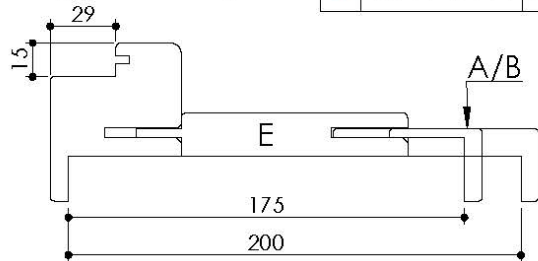

Plan PB-31-B-1V - Ind3 : Huisserie bois - Pose fin de chantier - Easy'M-Blanc

Gamme Porte de Communication

Kit	Epaisseur cloison	Epaisseur cloison avec extenseur E
A	de 50 à 75	de 150 à 175
B	de 75 à 100	de 175 à 200

Détail bas de porte

Huisserie isophonique

PB-31-1V 17/12/2021

Plan PB-31-B-ICE-2V - Ind3 : Huisserie bois - Pose fin de chantier - Easy'M-Blanc

Gamme Porte de Communication

Sol fini conventionnel

Kit	Epaisseur cloison	Epaisseur cloison avec extenseur E
A	de 50 à 75	de 150 à 175
B	de 75 à 100	de 175 à 200