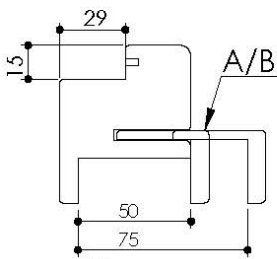

Détail bas de porte

Huisserie isophonique

PB-31-1V 17/12/2021

Plan PB-31-B-ICE-2V - Ind3 : Huisserie bois - Pose fin de chantier - Easy'M-Blanc

Gamme Porte de Communication

Sol fini conventionnel

Kit	Epaisseur cloison	Epaisseur cloison avec extenseur E
A	de 50 à 75	de 150 à 175
B	de 75 à 100	de 175 à 200