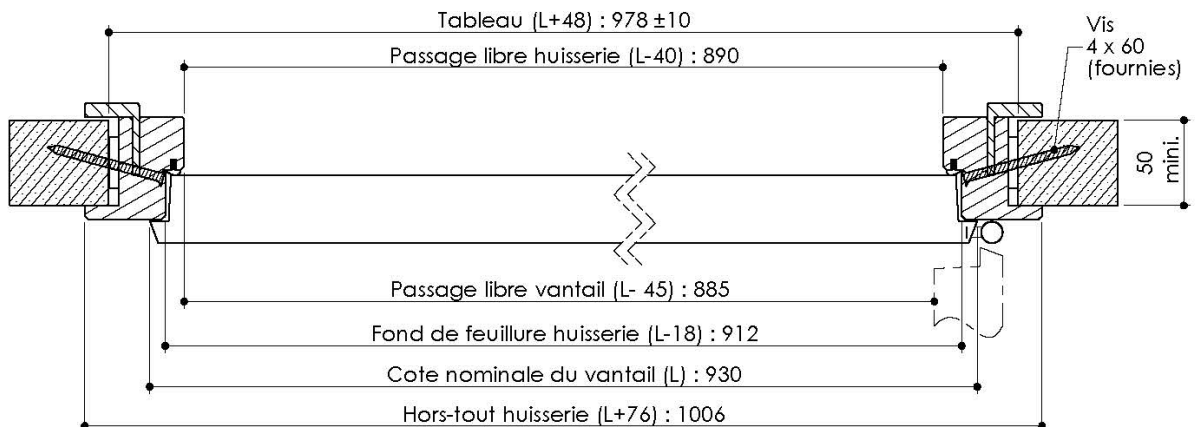

Plan PB-31-B-1V - Ind3 : Huisserie bois - Pose fin de chantier - Easy'M-Blanc

Gamme Porte de Communication

Kit	Epaisseur cloison	Epaisseur cloison avec extenseur E
A	de 50 à 75	de 150 à 175
B	de 75 à 100	de 175 à 200

Détail bas de porte

Huisserie isophonique

PB-31-1V 17/12/2021

Plan PB-31-B-ICE-2V - Ind3 : Huisserie bois - Pose fin de chantier - Easy'M-Blanc

Gamme Porte de Communication

Sol fini conventionnel

Kit	Epaisseur cloison	Epaisseur cloison avec extenseur E
A	de 50 à 75	de 150 à 175
B	de 75 à 100	de 175 à 200