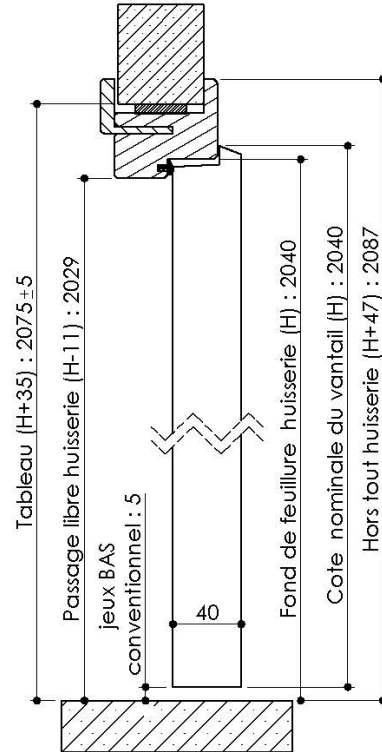

Plan PB-31-B-1V - Ind3 : Huisserie bois - Pose fin de chantier - Easy'M-Blanc

Gamme Porte de Communication

Kit	Epaisseur cloison	Epaisseur cloison avec extenseur E
A	de 50 à 75	de 150 à 175
B	de 75 à 100	de 175 à 200

Détail bas de porte

Huisserie isophonique

PB-31-1V 17/12/2021

Plan PB-31-B-ICE-2V - Ind3 : Huisserie bois - Pose fin de chantier - Easy'M-Blanc

Gamme Porte de Communication

Sol fini conventionnel

Kit	Epaisseur cloison	Epaisseur cloison avec extenseur E
A	de 50 à 75	de 150 à 175
B	de 75 à 100	de 175 à 200