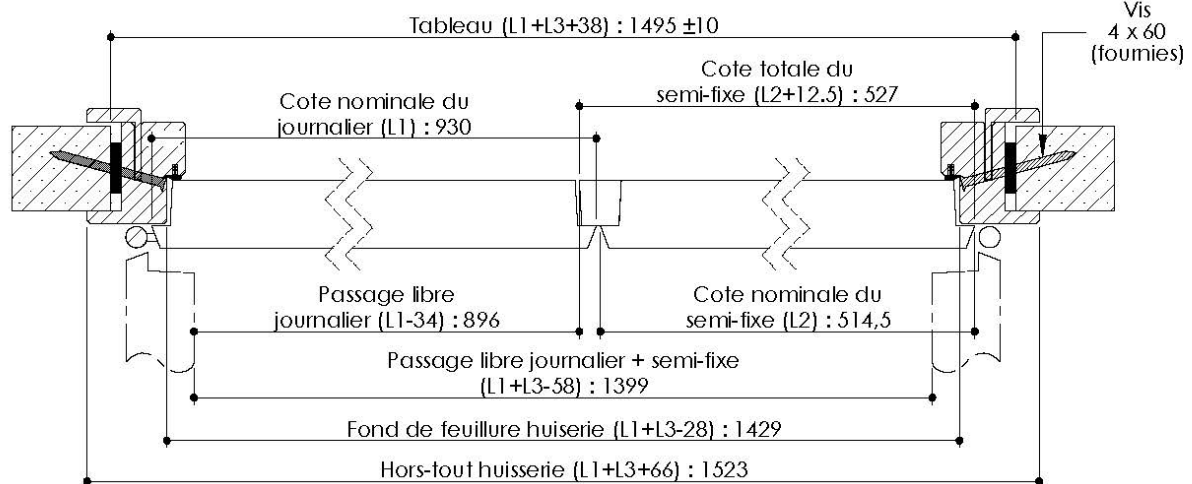

PB-31-ICE-2V 17/12/2021