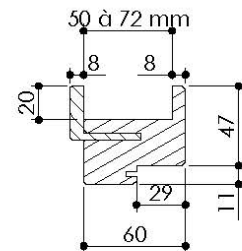

PB-31-ICE-2V 17/12/2021