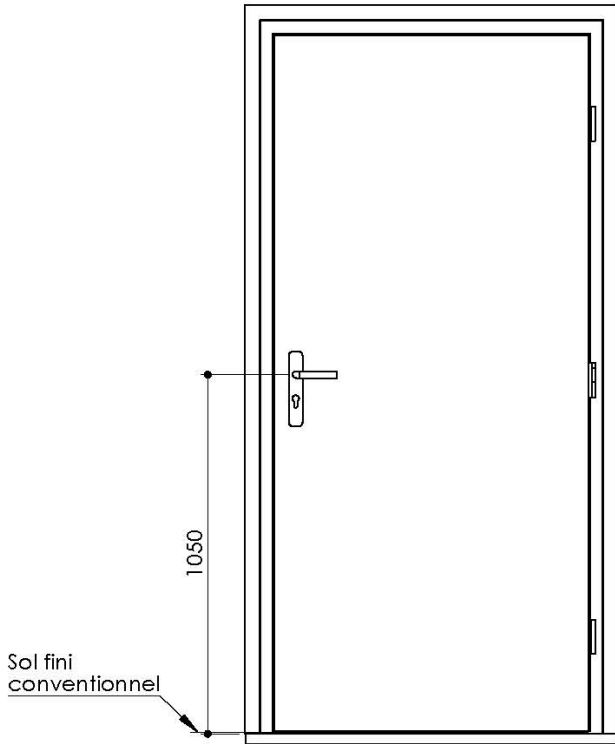

Plan PB-31-B-1V - Ind3 : Huisserie bois - Pose fin de chantier - Easy'M-Blanc

Gamme Porte de Communication

Kit	Epaisseur cloison	Epaisseur cloison avec extenseur E
A	de 50 à 75	de 150 à 175
B	de 75 à 100	de 175 à 200

Détail bas de porte

Huisserie isophonique

PB-31-1V 17/12/2021

Plan PB-31-B-ICE-2V - Ind3 : Huisserie bois - Pose fin de chantier - Easy'M-Blanc

Gamme Porte de Communication

Sol fini conventionnel

Kit	Epaisseur cloison	Epaisseur cloison avec extenseur E
A	de 50 à 75	de 150 à 175
B	de 75 à 100	de 175 à 200