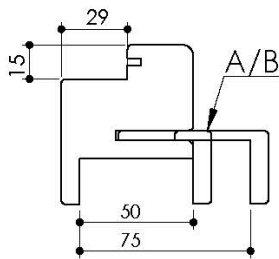

Plan PB-31-B-1V - Ind3 : Huisserie bois - Pose fin de chantier - Easy'M-Blanc

Gamme Porte de Communication

Kit	Epaisseur cloison	Epaisseur cloison avec extenseur E
A	de 50 à 75	de 150 à 175
B	de 75 à 100	de 175 à 200

Détail bas de porte

Huisserie isophonique

PB-31-1V 17/12/2021

Plan PB-31-B-ICE-2V - Ind3 : Huisserie bois - Pose fin de chantier - Easy'M-Blanc

Gamme Porte de Communication

Sol fini conventionnel

Kit	Epaisseur cloison	Epaisseur cloison avec extenseur E
A	de 50 à 75	de 150 à 175
B	de 75 à 100	de 175 à 200