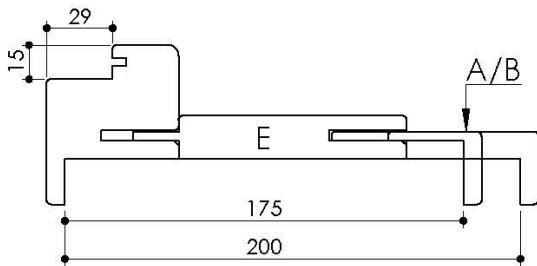

Plan PB-31-B-1V - Ind3 : Huisserie bois - Pose fin de chantier - Easy'M-Blanc

Gamme Porte de Communication

Kit	Epaisseur cloison	Epaisseur cloison avec extenseur E
A	de 50 à 75	de 150 à 175
B	de 75 à 100	de 175 à 200

Détail bas de porte

Huisserie isophonique

PB-31-1V 17/12/2021

Plan PB-31-B-ICE-2V - Ind3 : Huisserie bois - Pose fin de chantier - Easy'M-Blanc

Gamme Porte de Communication

Sol fini conventionnel

Kit	Epaisseur cloison	Epaisseur cloison avec extenseur E
A	de 50 à 75	de 150 à 175
B	de 75 à 100	de 175 à 200