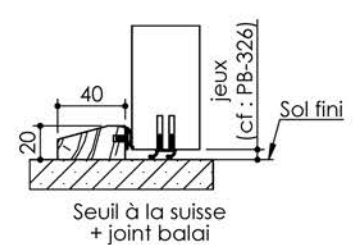

Plan PB-22-1V-ICE PURE - Ind1 : Huisserie métal - Pose scellée

Gamme Porte de Communication

Huisserie non isophonique

Huisserie isophonique

Variantes bas de porte

KEYOR

PB-22-1V-ICE PURE 19/09/2023

Plan non contractuel, Keyor se réserve le droit de modifier ce plan pour des raisons industrielles