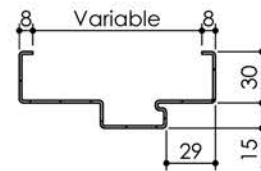

Plan PB-22-1V-ICE PURE - Ind1 : Huisserie métal - Pose scellée

Gamme Porte de Communication

Huisserie non isophonique

Huisserie isophonique

Variantes bas de porte

KEYOR

PB-22-1V-ICE PURE 19/09/2023

Plan non contractuel, Keyor se réserve le droit de modifier ce plan pour des raisons industrielles