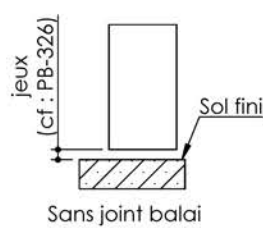

Plan PB-22-1V-ICE PURE - Ind1 : Huisserie métal - Pose scellée

Gamme Porte de Communication

Huisserie non isophonique

Huisserie isophonique

Variantes bas de porte

KEYOR

PB-22-1V-ICE PURE 19/09/2023

Plan non contractuel, Keyor se réserve le droit de modifier ce plan pour des raisons industrielles