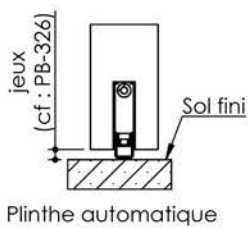

Plan PB-22-1V-ICE PURE - Ind1 : Huisserie métal - Pose scellée

Gamme Porte de Communication

Huisserie non isophonique

Huisserie isophonique

Variantes bas de porte

KEYOR

PB-22-1V-ICE PURE 19/09/2023

Plan non contractuel, Keyor se réserve le droit de modifier ce plan pour des raisons industrielles