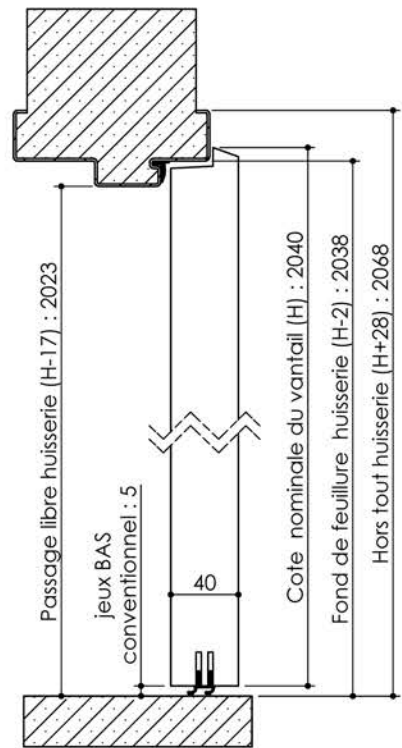

Plan PB-22-1V-ICE PURE - Ind1 : Huisserie métal - Pose scellée

Gamme Porte de Communication

Huisserie non isophonique

Huisserie isophonique

Variantes bas de porte

KEYOR

PB-22-1V-ICE PURE 19/09/2023

Plan non contractuel, Keyor se réserve le droit de modifier ce plan pour des raisons industrielles