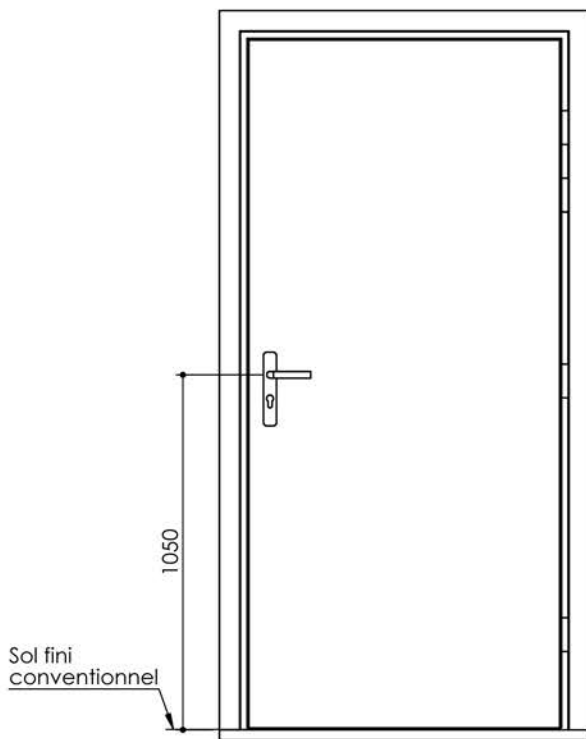

Plan PB-22-1V-ICE PURE - Ind1 : Huisserie métal - Pose scellée

Gamme Porte de Communication

Huisserie non isophonique

Huisserie isophonique

Variantes bas de porte

KEYOR

PB-22-1V-ICE PURE 19/09/2023

Plan non contractuel, Keyor se réserve le droit de modifier ce plan pour des raisons industrielles