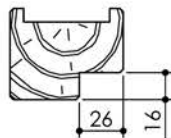

# Plan PB-21-1V-Ind5 : Bâti bois - Pose scellée

Gamme Porte de Communication

Huisserie non isophonique

Huisserie isophonique

Variantes bas de porte

3 pattes de fixation par montant

PB-21-1V 10/12/2021

Plan non contractuel, Keyor se réserve le droit de modifier ce plan pour des raisons industrielles

# Plan PB-21-ICE-2V - Ind6 : Bâti bois - Pose scellée

Gamme Porte de Communication

Huisserie non isophonique

Huisserie isophonique

Variantes bas de porte

PB-21-ICE-2V 10/12/2021