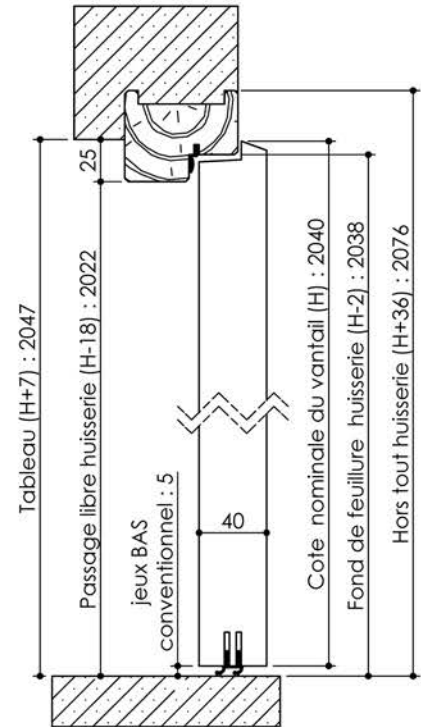

# Plan PB-21-1V-Ind5 : Bâti bois - Pose scellée

Gamme Porte de Communication

Huisserie non isophonique

Huisserie isophonique

Variantes bas de porte

3 pattes de fixation par montant

PB-21-1V 10/12/2021

Plan non contractuel, Keyor se réserve le droit de modifier ce plan pour des raisons industrielles

# Plan PB-21-ICE-2V - Ind6 : Bâti bois - Pose scellée

Gamme Porte de Communication

Huisserie non isophonique

Huisserie isophonique

Variantes bas de porte

PB-21-ICE-2V 10/12/2021