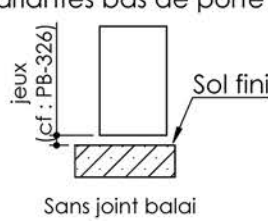

# Plan PB-21-1V-Ind5 : Bâti bois - Pose scellée

Gamme Porte de Communication

Huisserie non isophonique

Huisserie isophonique

Variantes bas de porte

3 pattes de fixation par montant

PB-21-1V 10/12/2021

Plan non contractuel, Keyor se réserve le droit de modifier ce plan pour des raisons industrielles

# Plan PB-21-ICE-2V - Ind6 : Bâti bois - Pose scellée

Gamme Porte de Communication

Huisserie non isophonique

Huisserie isophonique

Variantes bas de porte

PB-21-ICE-2V 10/12/2021