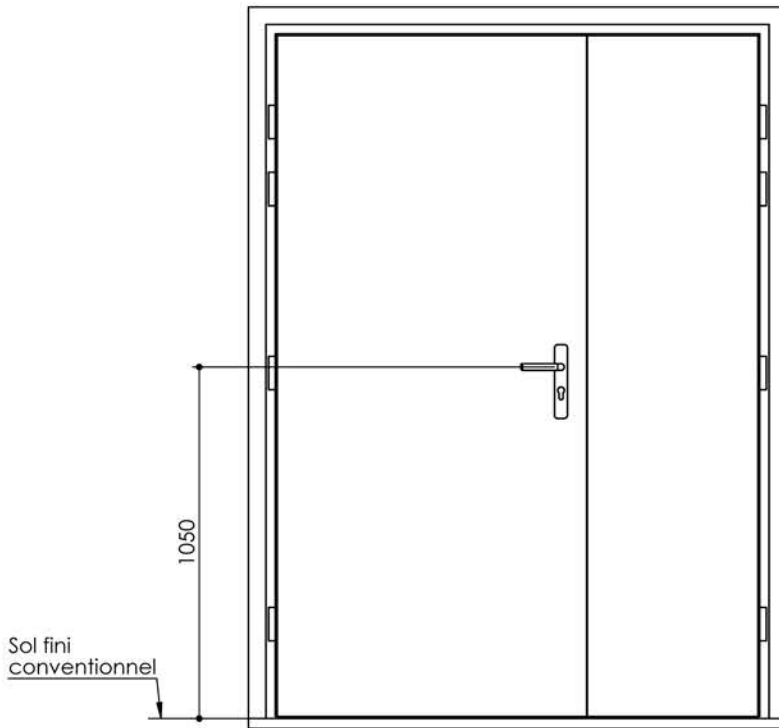

# Plan PB-21-1V-Ind5 : Bâti bois - Pose scellée

Gamme Porte de Communication

Huisserie non isophonique

Huisserie isophonique

Variantes bas de porte

3 pattes de fixation par montant

PB-21-1V 10/12/2021

Plan non contractuel, Keyor se réserve le droit de modifier ce plan pour des raisons industrielles

# Plan PB-21-ICE-2V - Ind6 : Bâti bois - Pose scellée

Gamme Porte de Communication

Huisserie non isophonique

Huisserie isophonique

Variantes bas de porte

PB-21-ICE-2V 10/12/2021