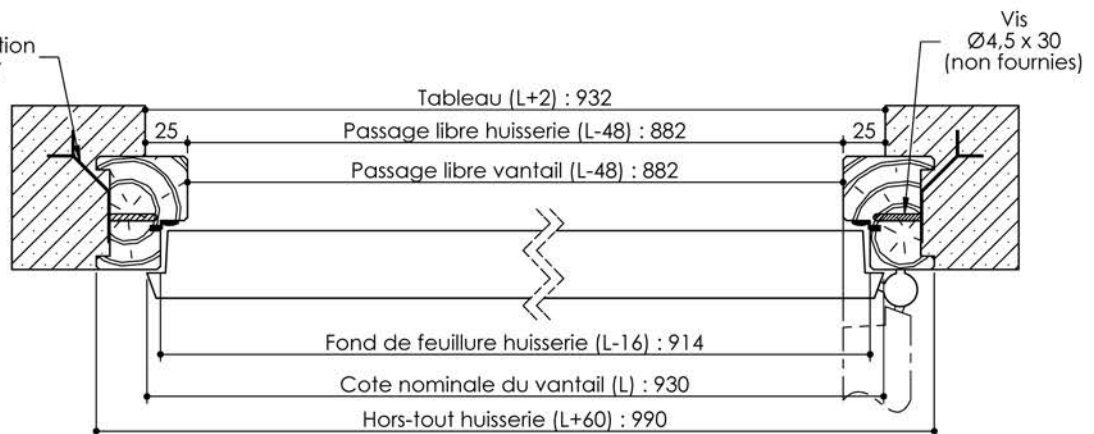

# Plan PB-21-1V-Ind5 : Bâti bois - Pose scellée

Gamme Porte de Communication

Huisserie non isophonique

Huisserie isophonique

Variantes bas de porte

3 pattes de fixation par montant

PB-21-1V 10/12/2021

Plan non contractuel, Keyor se réserve le droit de modifier ce plan pour des raisons industrielles

# Plan PB-21-ICE-2V - Ind6 : Bâti bois - Pose scellée

Gamme Porte de Communication

Huisserie non isophonique

Huisserie isophonique

Variantes bas de porte

PB-21-ICE-2V 10/12/2021