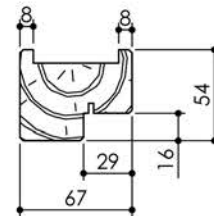

# Plan PB-21-ICE-2V - Ind6 : Bâti bois - Pose scellée

Gamme Porte de Communication

Huisserie non isophonique

Huisserie isophonique

Variantes bas de porte

PB-21-ICE-2V 10/12/2021