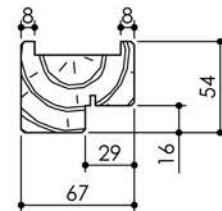

# Plan PB-21-1V-Ind5 : Bâti bois - Pose scellée

Gamme Porte de Communication

Huisserie non isophonique

Huisserie isophonique

Variantes bas de porte

3 pattes de fixation par montant

PB-21-1V 10/12/2021

Plan non contractuel, Keyor se réserve le droit de modifier ce plan pour des raisons industrielles

# Plan PB-21-ICE-2V - Ind6 : Bâti bois - Pose scellée

Gamme Porte de Communication

Huisserie non isophonique

Huisserie isophonique

Variantes bas de porte

PB-21-ICE-2V 10/12/2021