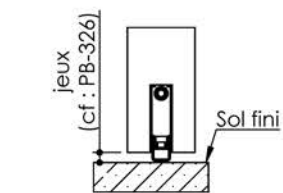

# Plan PB-21-1V-Ind5 : Bâti bois - Pose scellée

Gamme Porte de Communication

Huisserie non isophonique

Huisserie isophonique

Variantes bas de porte

3 pattes de fixation par montant

PB-21-1V 10/12/2021

Plan non contractuel, Keyor se réserve le droit de modifier ce plan pour des raisons industrielles

# Plan PB-21-ICE-2V - Ind6 : Bâti bois - Pose scellée

Gamme Porte de Communication

Huisserie non isophonique

Huisserie isophonique

Variantes bas de porte

PB-21-ICE-2V 10/12/2021