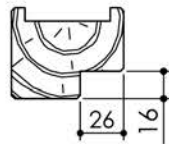

# Plan PB-21-1V-Ind5 : Bâti bois - Pose scellée

Gamme Porte de Communication

Huisserie non isophonique

Huisserie isophonique

Variantes bas de porte

3 pattes de fixation par montant

PB-21-1V 10/12/2021

Plan non contractuel, Keyor se réserve le droit de modifier ce plan pour des raisons industrielles

# Plan PB-21-ICE-2V - Ind6 : Bâti bois - Pose scellée

Gamme Porte de Communication

Huisserie non isophonique

Huisserie isophonique

Variantes bas de porte

PB-21-ICE-2V 10/12/2021