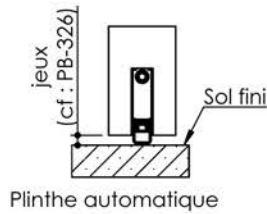

# Plan PB-21-1V-Ind5 : Bâti bois - Pose scellée

Gamme Porte de Communication

Huisserie non isophonique

Huisserie isophonique

Variantes bas de porte

3 pattes de fixation par montant

PB-21-1V 10/12/2021

Plan non contractuel, Keyor se réserve le droit de modifier ce plan pour des raisons industrielles

# Plan PB-21-ICE-2V - Ind6 : Bâti bois - Pose scellée

Gamme Porte de Communication

Huisserie non isophonique

Huisserie isophonique

Variantes bas de porte

PB-21-ICE-2V 10/12/2021