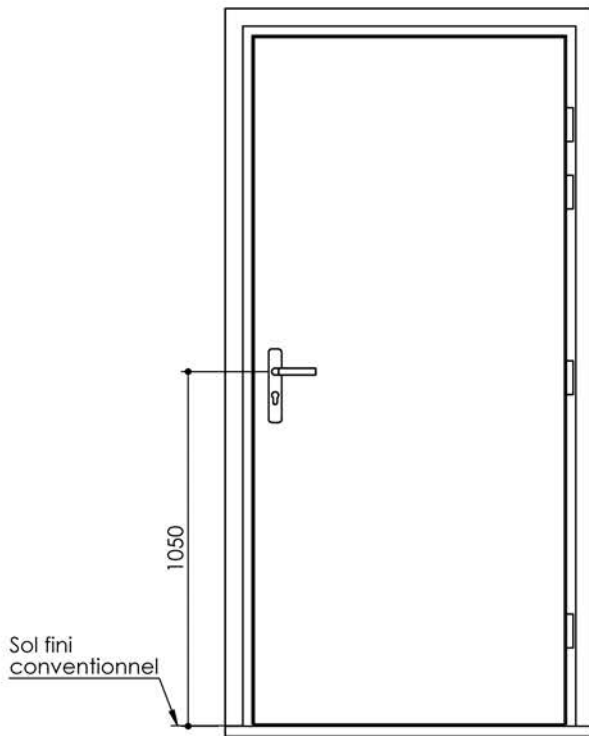

# Plan PB-21-1V-Ind5 : Bâti bois - Pose scellée

Gamme Porte de Communication

Huisserie non isophonique

Huisserie isophonique

Variantes bas de porte

3 pattes de fixation par montant

PB-21-1V 10/12/2021

Plan non contractuel, Keyor se réserve le droit de modifier ce plan pour des raisons industrielles

# Plan PB-21-ICE-2V - Ind6 : Bâti bois - Pose scellée

Gamme Porte de Communication

Huisserie non isophonique

Huisserie isophonique

Variantes bas de porte

PB-21-ICE-2V 10/12/2021