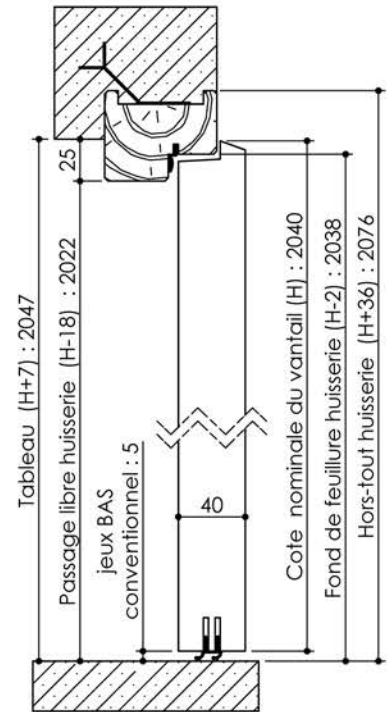

# Plan PB-21-1V-Ind5 : Bâti bois - Pose scellée

Gamme Porte de Communication

Huisserie non isophonique

Huisserie isophonique

Variantes bas de porte

3 pattes de fixation par montant

PB-21-1V 10/12/2021

Plan non contractuel, Keyor se réserve le droit de modifier ce plan pour des raisons industrielles

# Plan PB-21-ICE-2V - Ind6 : Bâti bois - Pose scellée

Gamme Porte de Communication

Huisserie non isophonique

Huisserie isophonique

Variantes bas de porte

PB-21-ICE-2V 10/12/2021