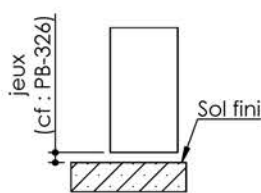

# Plan PB-21-1V-Ind5 : Bâti bois - Pose scellée

Gamme Porte de Communication

Huisserie non isophonique

Huisserie isophonique

Variantes bas de porte

3 pattes de fixation par montant

PB-21-1V 10/12/2021

Plan non contractuel, Keyor se réserve le droit de modifier ce plan pour des raisons industrielles

# Plan PB-21-ICE-2V - Ind6 : Bâti bois - Pose scellée

Gamme Porte de Communication

Huisserie non isophonique

Huisserie isophonique

Variantes bas de porte

PB-21-ICE-2V 10/12/2021