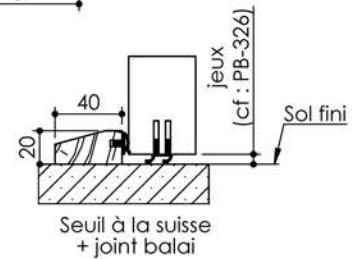

# Plan PB-21-1V-Ind5 : Bâti bois - Pose scellée

Gamme Porte de Communication

Huisserie non isophonique

Huisserie isophonique

Variantes bas de porte

3 pattes de fixation par montant

PB-21-1V 10/12/2021

Plan non contractuel, Keyor se réserve le droit de modifier ce plan pour des raisons industrielles

# Plan PB-21-ICE-2V - Ind6 : Bâti bois - Pose scellée

Gamme Porte de Communication

Huisserie non isophonique

Huisserie isophonique

Variantes bas de porte

PB-21-ICE-2V 10/12/2021