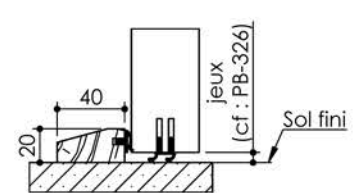

# Plan PB-21-1V-Ind5 : Bâti bois - Pose scellée

Gamme Porte de Communication

Huisserie non isophonique

Huisserie isophonique

Variantes bas de porte

3 pattes de fixation par montant

PB-21-1V 10/12/2021

Plan non contractuel, Keyor se réserve le droit de modifier ce plan pour des raisons industrielles

# Plan PB-21-ICE-2V - Ind6 : Bâti bois - Pose scellée

Gamme Porte de Communication

Huisserie non isophonique

Huisserie isophonique

Variantes bas de porte

PB-21-ICE-2V 10/12/2021