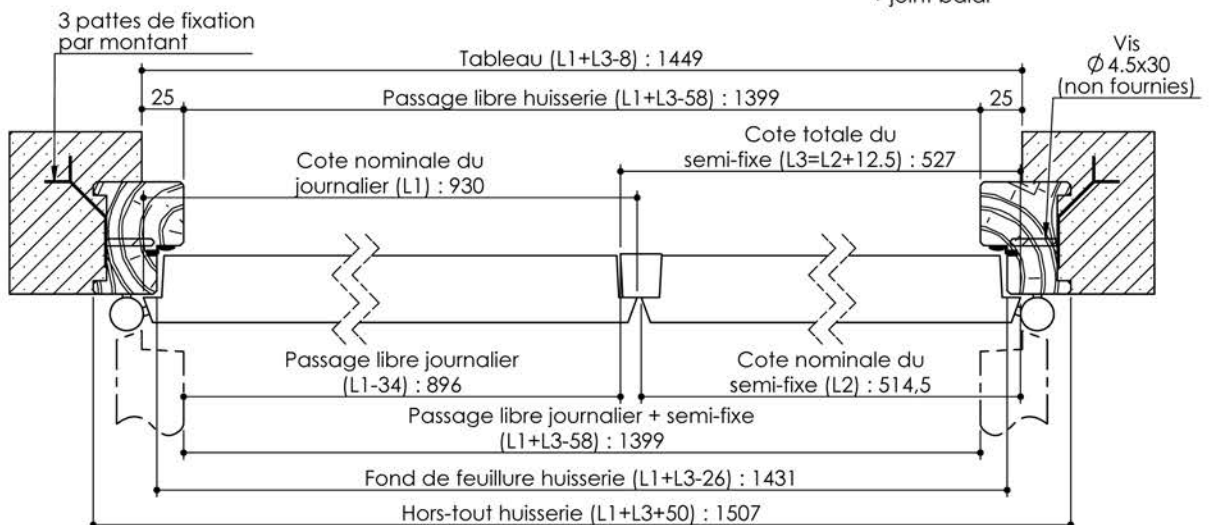

# Plan PB-21-1V-Ind5 : Bâti bois - Pose scellée

Gamme Porte de Communication

Huisserie non isophonique

Huisserie isophonique

Variantes bas de porte

3 pattes de fixation par montant

PB-21-1V 10/12/2021

Plan non contractuel, Keyor se réserve le droit de modifier ce plan pour des raisons industrielles

# Plan PB-21-ICE-2V - Ind6 : Bâti bois - Pose scellée

Gamme Porte de Communication

Huisserie non isophonique

Huisserie isophonique

Variantes bas de porte

PB-21-ICE-2V 10/12/2021