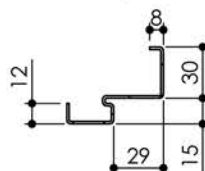

Plan PB-20-1V-ICE PURE-Ind1 : Bâti métal - Pose scellée

Gamme Porte de Communication

Huisserie non isophonique

Huisserie isophonique

Variantes bas de porte

KEYOR

PB-20-1V-ICE PURE 19/09/2023

Plan non contractuel, Keyor se réserve le droit de modifier ce plan pour des raisons industrielles