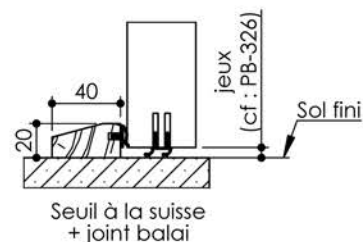

Plan PB-20-1V-ICE PURE-Ind1 : Bâti métal - Pose scellée

Gamme Porte de Communication

Huisserie non isophonique

Huisserie isophonique

Variantes bas de porte

KEYOR

PB-20-1V-ICE PURE 19/09/2023

Plan non contractuel, Keyor se réserve le droit de modifier ce plan pour des raisons industrielles