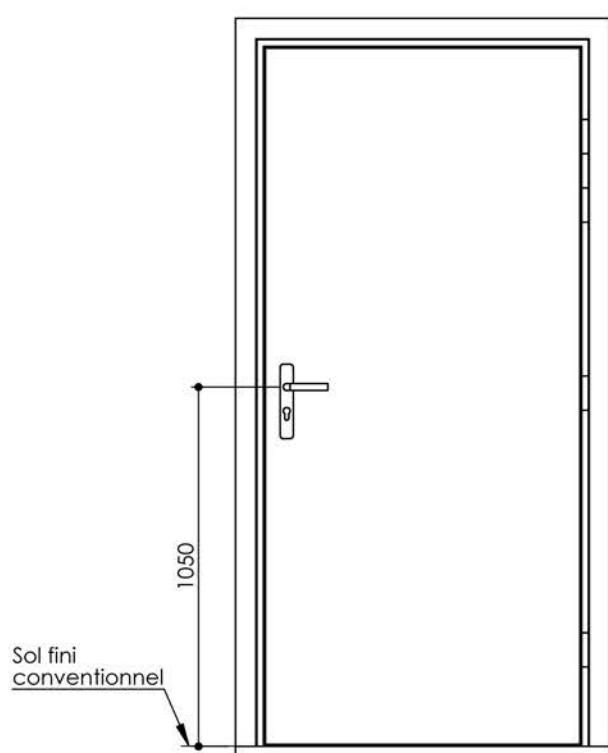

Plan PB-20-1V-ICE PURE-Ind1 : Bâti métal - Pose scellée

Gamme Porte de Communication

Huisserie non isophonique

Huisserie isophonique

Variantes bas de porte

KEYOR

PB-20-1V-ICE PURE 19/09/2023

Plan non contractuel, Keyor se réserve le droit de modifier ce plan pour des raisons industrielles