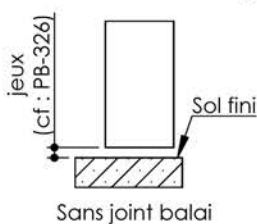

Plan PB-20-1V-ICE PURE-Ind1 : Bâti métal - Pose scellée

Gamme Porte de Communication

Huisserie non isophonique

Huisserie isophonique

Variantes bas de porte

KEYOR

PB-20-1V-ICE PURE 19/09/2023

Plan non contractuel, Keyor se réserve le droit de modifier ce plan pour des raisons industrielles