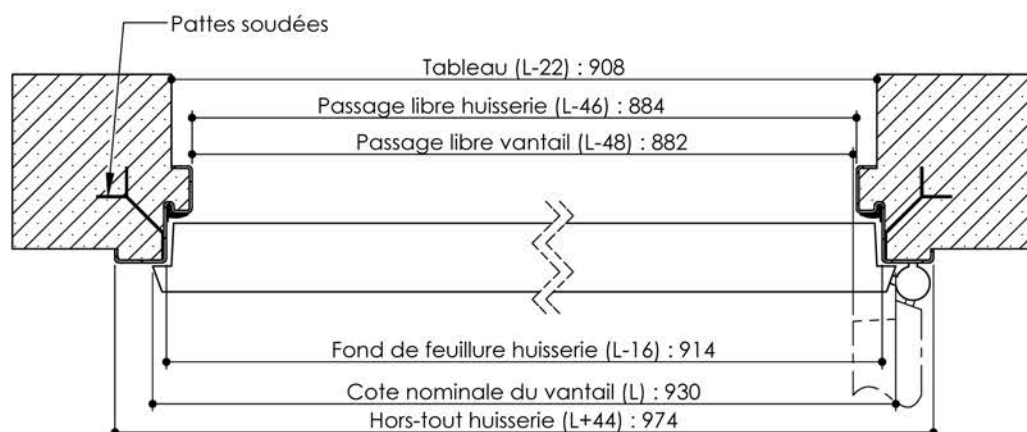

Plan PB-20-1V-ICE PURE-Ind1 : Bâti métal - Pose scellée

Gamme Porte de Communication

Huisserie non isophonique

Huisserie isophonique

Variantes bas de porte

KEYOR

PB-20-1V-ICE PURE 19/09/2023

Plan non contractuel, Keyor se réserve le droit de modifier ce plan pour des raisons industrielles