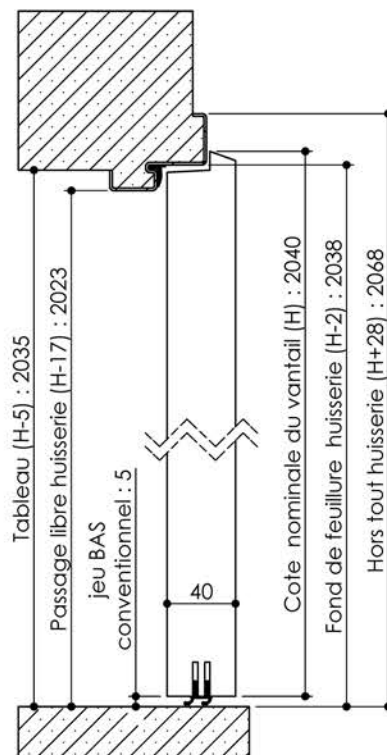

Plan PB-20-1V-ICE PURE-Ind1 : Bâti métal - Pose scellée

Gamme Porte de Communication

Huisserie non isophonique

Huisserie isophonique

Variantes bas de porte

KEYOR

PB-20-1V-ICE PURE 19/09/2023

Plan non contractuel, Keyor se réserve le droit de modifier ce plan pour des raisons industrielles