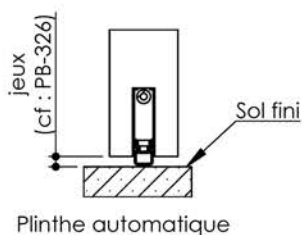

Plan PB-20-1V-ICE PURE-Ind1 : Bâti métal - Pose scellée

Gamme Porte de Communication

Huisserie non isophonique

Huisserie isophonique

Variantes bas de porte

KEYOR

PB-20-1V-ICE PURE 19/09/2023

Plan non contractuel, Keyor se réserve le droit de modifier ce plan pour des raisons industrielles