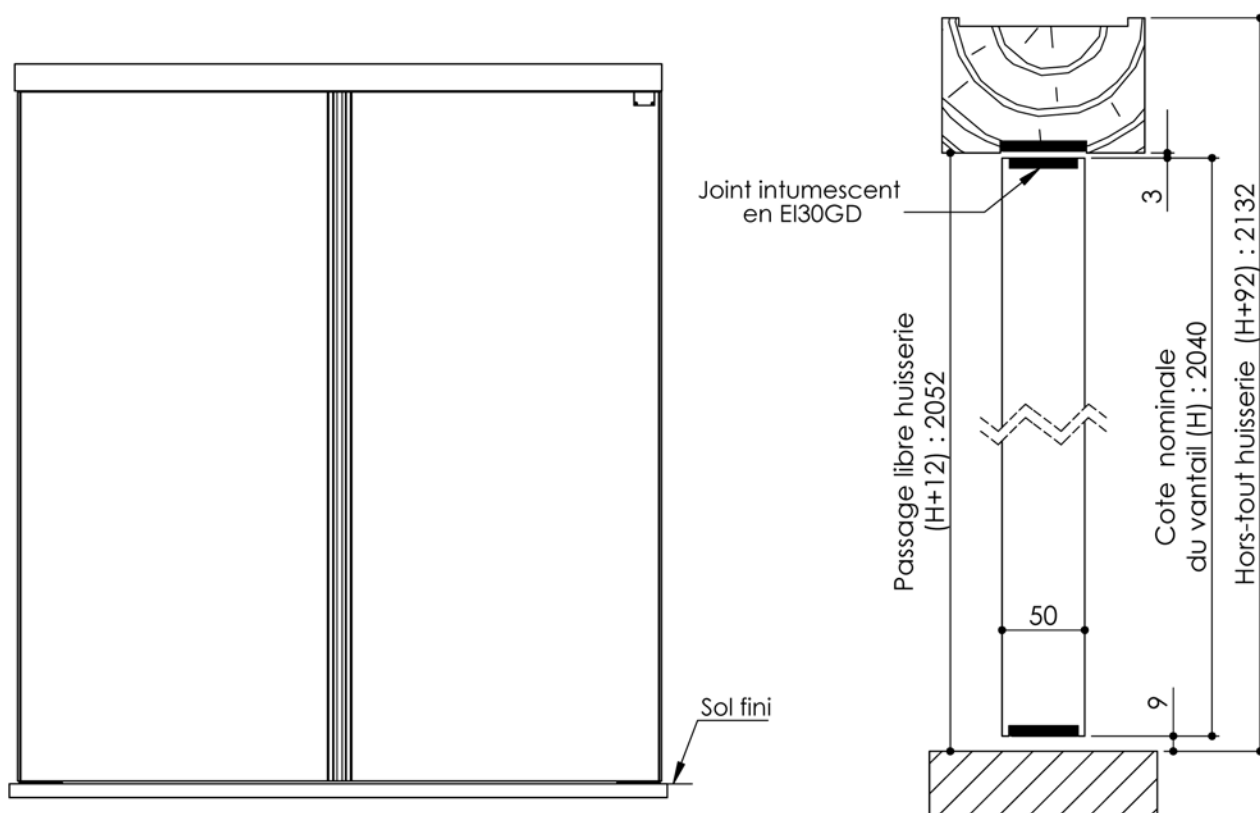

Plan PB-133-S-2V _ Ind4 : Huisserie sans montant - Joint anti pince doigt.

Gamme Porte feu EI30 et EI60

Traverse

Variante de mise en œuvre	Plans
Huisserie mixte pose placo	PB-130-S
Huisserie mixte pose perpendiculaire placo	PB-131-S