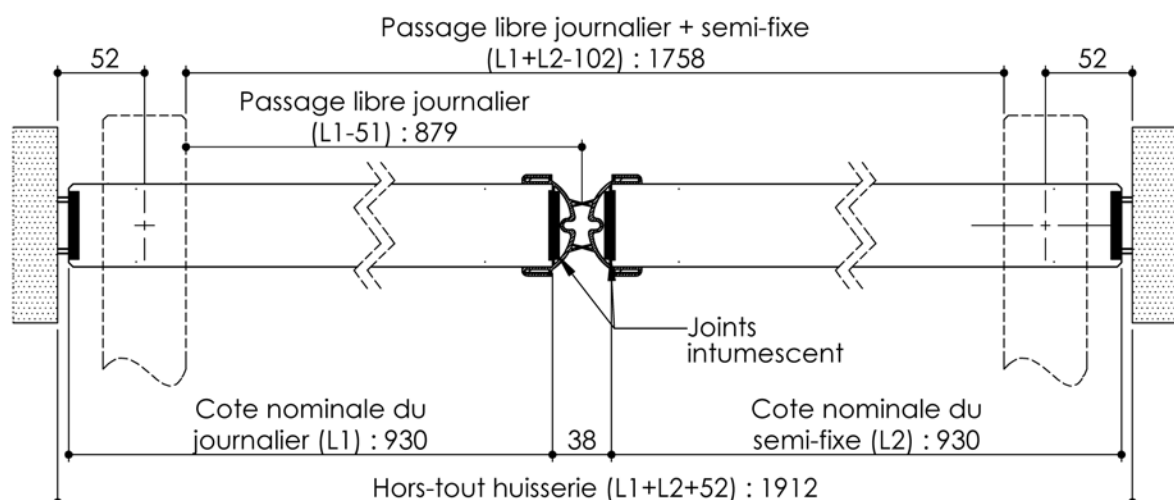

Plan PB-133-S-2V _ Ind4 : Huisserie sans montant - Joint anti pince doigt.

Gamme Porte feu EI30 et EI60

Traverse

Variante de mise en œuvre	Plans
Huisserie mixte pose placo	PB-130-S
Huisserie mixte pose perpendiculaire placo	PB-131-S

PB-133-S-2V 01/07/2019

Plan non contractuel, Keyor se réserve le droit de modifier ce plan pour des raisons industrielles