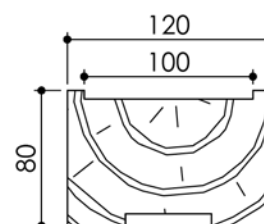

Plan PB-133-S-2V _ Ind4 : Huisserie sans montant - Joint anti pince doigt.

Gamme Porte feu EI30 et EI60

Traverse

Variante de mise en œuvre	Plans
Huisserie mixte pose placo	PB-130-S
Huisserie mixte pose perpendiculaire placo	PB-131-S