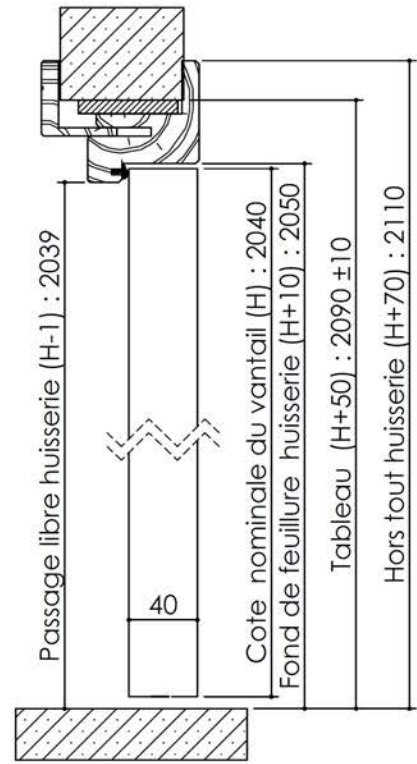

Plan PB-12D-1V - Ind3 : Huisserie bois - Pose fin de chantier - Easy'M strat

Gamme Porte de Communication

Huisserie isophonique

Variante bas de porte

Calage (non fourni)

KEYOR

PB-12D-1V 12/01/2021

Plan non contractuel, Keyor se réserve le droit de modifier ce plan pour des raisons industrielles