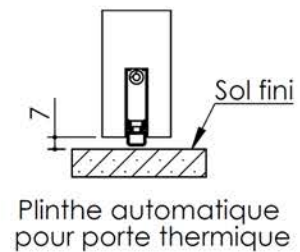

Plan PB-12D-1V - Ind3 : Huisserie bois - Pose fin de chantier - Easy'M strat

Gamme Porte de Communication

Huisserie isophonique

Variante bas de porte

Calage (non fourni)

KEYOR

PB-12D-1V 12/01/2021

Plan non contractuel, Keyor se réserve le droit de modifier ce plan pour des raisons industrielles