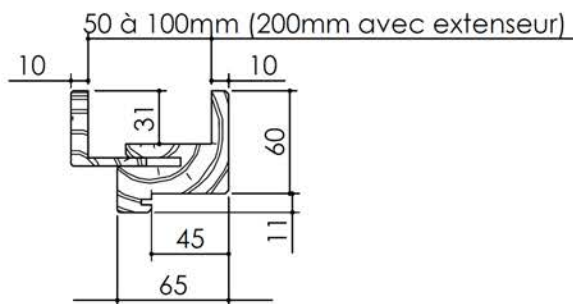

Plan PB-12D-1V - Ind3 : Huisserie bois - Pose fin de chantier - Easy'M strat

Gamme Porte de Communication

Huisserie isophonique

Variante bas de porte

Calage (non fourni)

KEYOR

PB-12D-1V 12/01/2021

Plan non contractuel, Keyor se réserve le droit de modifier ce plan pour des raisons industrielles