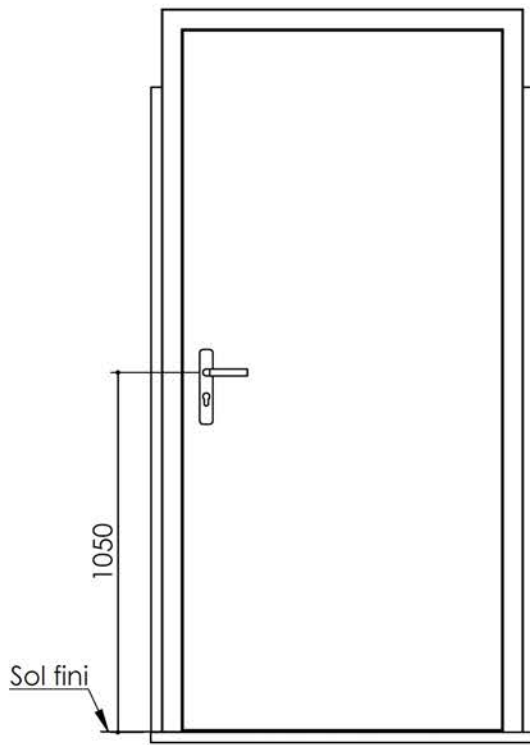

Plan PB-12D-1V - Ind3 : Huisserie bois - Pose fin de chantier - Easy'M strat

Gamme Porte de Communication

Huisserie isophonique

Variante bas de porte

Calage (non fourni)

KEYOR

PB-12D-1V 12/01/2021

Plan non contractuel, Keyor se réserve le droit de modifier ce plan pour des raisons industrielles