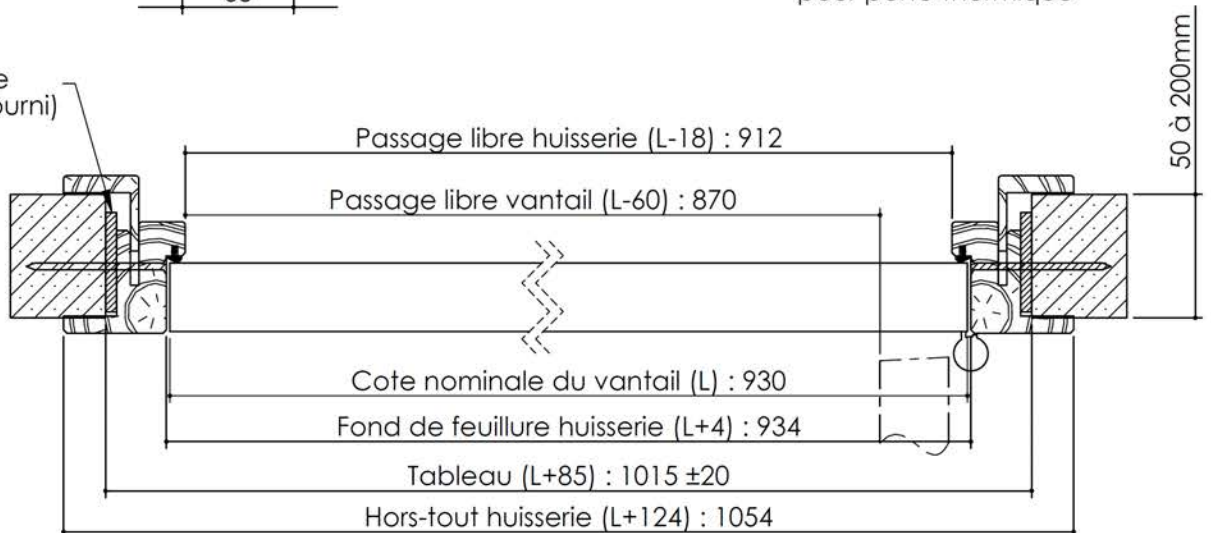

Plan PB-12D-1V - Ind3 : Huisserie bois - Pose fin de chantier - Easy'M strat

Gamme Porte de Communication

Huisserie isophonique

Variante bas de porte

Calage (non fourni)

KEYOR

PB-12D-1V 12/01/2021

Plan non contractuel, Keyor se réserve le droit de modifier ce plan pour des raisons industrielles