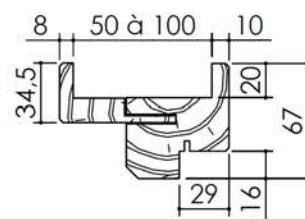

# Plan PB-32-1V \_ Ind4 : Huisserie bois - Pose fin de chantier - Easy bois

Gamme Porte de Communication

Extension CC L  
cloison 78 à 100 mm

Extension CC S+  
cloison 50 à 78 mm  
(depuis 03/19)

Huisserie isophonique

## Variantes bas de porte

**KEYOR**

PB-32-1V 01/07/2019

Plan non contractuel, Keyor se réserve le droit de modifier ce plan pour des raisons industrielles