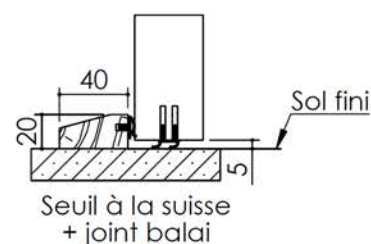

# Plan PB-32-1V \_ Ind4 : Huisserie bois - Pose fin de chantier - Easy bois

Gamme Porte de Communication

Extension CC L  
cloison 78 à 100 mm

Extension CC S+  
cloison 50 à 78 mm  
(depuis 03/19)

Huisserie isophonique

## Variantes bas de porte

**KEYOR**

PB-32-1V 01/07/2019

Plan non contractuel, Keyor se réserve le droit de modifier ce plan pour des raisons industrielles