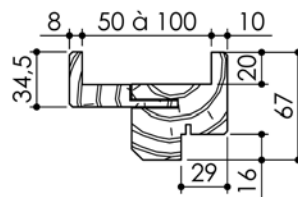

# Plan PB-32-2V \_ Ind4 : Huisserie bois - Pose fin de chantier - Easy bois

Gamme Porte de Communication

Extension CC L  
cloison 78 à 100 mm

Extension CC S+  
cloison 50 à 78 mm  
(depuis 03/19)

Huisserie isophonique