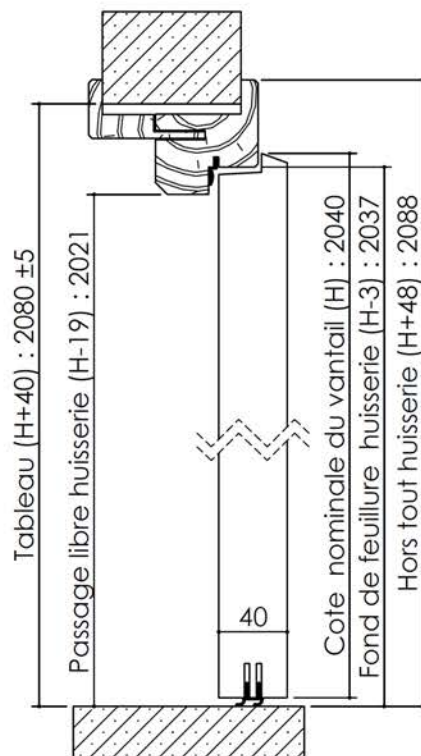

# Plan PB-32-1V \_ Ind4 : Huisserie bois - Pose fin de chantier - Easy bois

Gamme Porte de Communication

Extension CC L  
cloison 78 à 100 mm

Extension CC S+  
cloison 50 à 78 mm  
(depuis 03/19)

Huisserie isophonique

## Variantes bas de porte

**KEYOR**

PB-32-1V 01/07/2019

Plan non contractuel, Keyor se réserve le droit de modifier ce plan pour des raisons industrielles

# Plan PB-32-2V \_ Ind4 : Huisserie bois - Pose fin de chantier - Easy bois

Gamme Porte de Communication

Extension CC L  
cloison 78 à 100 mm

Extension CC S+  
cloison 50 à 78 mm  
(depuis 03/19)

Huisserie isophonique