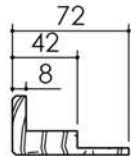

# Plan PB-32-1V \_ Ind4 : Huisserie bois - Pose fin de chantier - Easy bois

Gamme Porte de Communication

Extension CC L  
cloison 78 à 100 mm

Extension CC S+  
cloison 50 à 78 mm  
(depuis 03/19)

Huisserie isophonique

## Variantes bas de porte

**KEYOR**

PB-32-1V 01/07/2019

Plan non contractuel, Keyor se réserve le droit de modifier ce plan pour des raisons industrielles

# Plan PB-32-2V \_ Ind4 : Huisserie bois - Pose fin de chantier - Easy bois

Gamme Porte de Communication

Extension CC L  
cloison 78 à 100 mm

Extension CC S+  
cloison 50 à 78 mm  
(depuis 03/19)

Huisserie isophonique