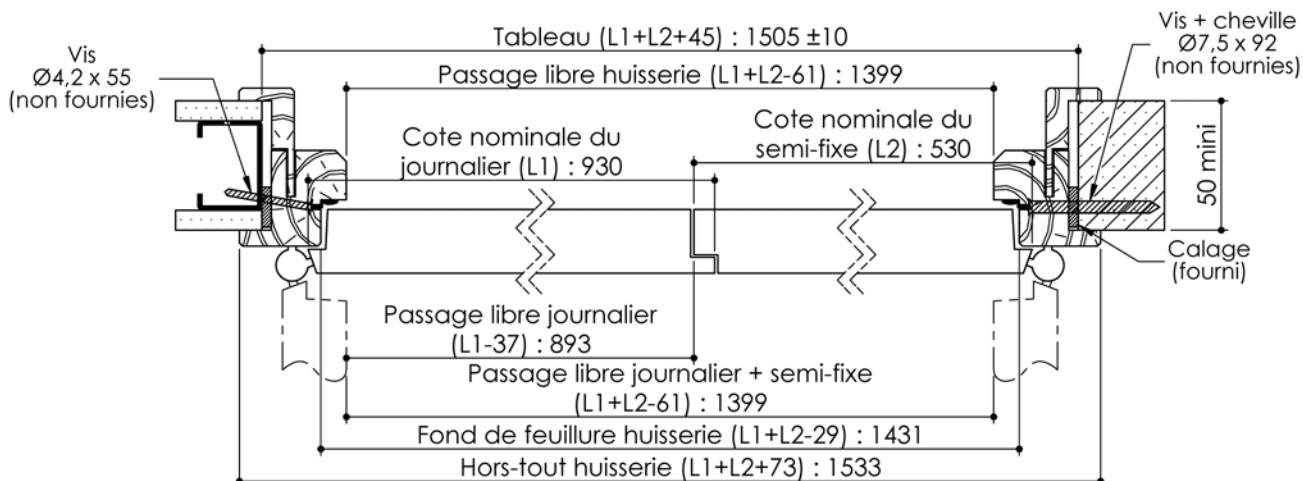

## Variantes bas de porte

**KEYOR**

PB-32-1V 01/07/2019

Plan non contractuel, Keyor se réserve le droit de modifier ce plan pour des raisons industrielles

# Plan PB-32-2V \_ Ind4 : Huisserie bois - Pose fin de chantier - Easy bois

Gamme Porte de Communication

Extension CC L  
cloison 78 à 100 mm

Extension CC S+  
cloison 50 à 78 mm  
(depuis 03/19)

Huisserie isophonique

## Variantes bas de porte

PB-32-2V 01/07/2019