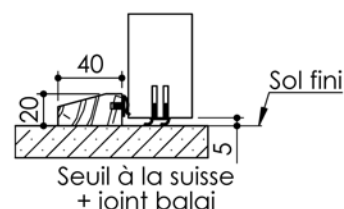

PB-32-2V 01/07/2019