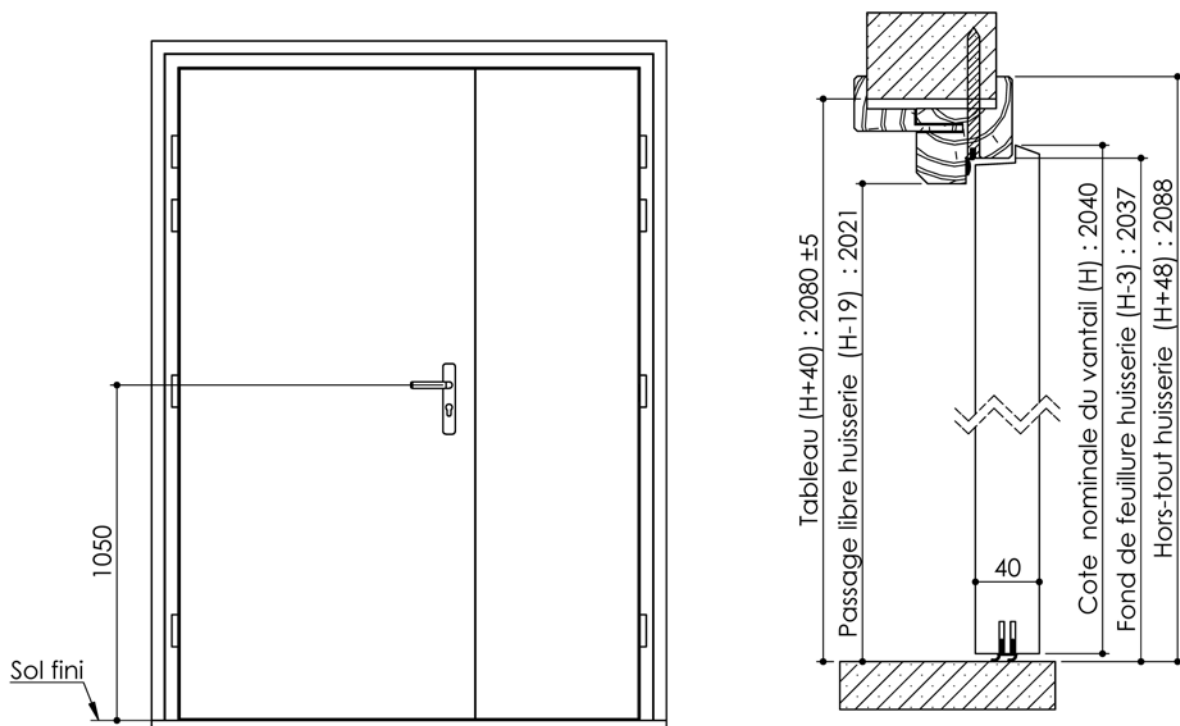

# Plan PB-32-1V \_ Ind4 : Huisserie bois - Pose fin de chantier - Easy bois

Gamme Porte de Communication

Extension CC L  
cloison 78 à 100 mm

Extension CC S+  
cloison 50 à 78 mm  
(depuis 03/19)

Huisserie isophonique

## Variantes bas de porte

**KEYOR**

PB-32-1V 01/07/2019

Plan non contractuel, Keyor se réserve le droit de modifier ce plan pour des raisons industrielles

# Plan PB-32-2V \_ Ind4 : Huisserie bois - Pose fin de chantier - Easy bois

Gamme Porte de Communication

Extension CC L  
cloison 78 à 100 mm

Extension CC S+  
cloison 50 à 78 mm  
(depuis 03/19)

Huisserie isophonique