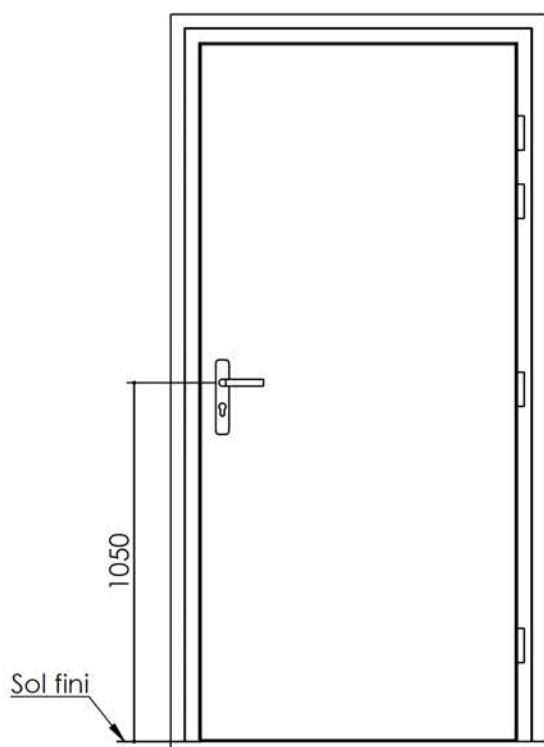

# Plan PB-32-1V \_ Ind4 : Huisserie bois - Pose fin de chantier - Easy bois

Gamme Porte de Communication

Extension CC L  
cloison 78 à 100 mm

Extension CC S+  
cloison 50 à 78 mm  
(depuis 03/19)

Huisserie isophonique

## Variantes bas de porte

**KEYOR**

PB-32-1V 01/07/2019

Plan non contractuel, Keyor se réserve le droit de modifier ce plan pour des raisons industrielles

# Plan PB-32-2V \_ Ind4 : Huisserie bois - Pose fin de chantier - Easy bois

Gamme Porte de Communication

Extension CC L  
cloison 78 à 100 mm

Extension CC S+  
cloison 50 à 78 mm  
(depuis 03/19)

Huisserie isophonique