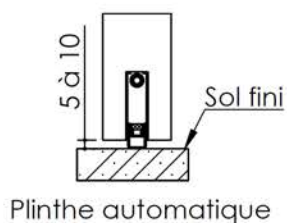

# Plan PB-32-1V \_ Ind4 : Huisserie bois - Pose fin de chantier - Easy bois

Gamme Porte de Communication

Extension CC L  
cloison 78 à 100 mm

Extension CC S+  
cloison 50 à 78 mm  
(depuis 03/19)

Huisserie isophonique

## Variantes bas de porte

**KEYOR**

PB-32-1V 01/07/2019

Plan non contractuel, Keyor se réserve le droit de modifier ce plan pour des raisons industrielles