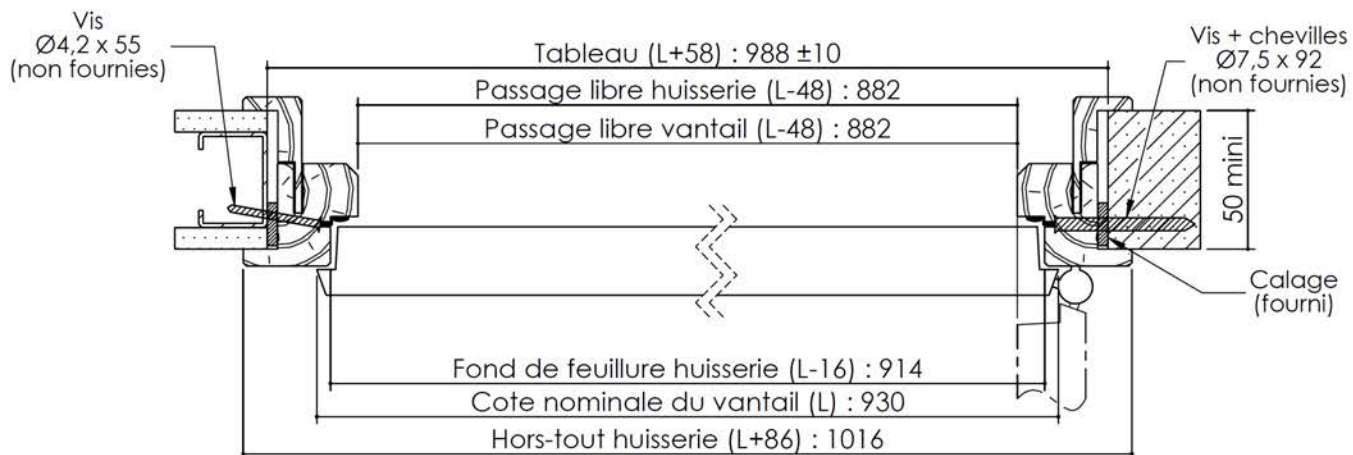

# Plan PB-32-1V \_ Ind4 : Huisserie bois - Pose fin de chantier - Easy bois

Gamme Porte de Communication

Extension CC L  
cloison 78 à 100 mm

Extension CC S+  
cloison 50 à 78 mm  
(depuis 03/19)

Huisserie isophonique

## Variantes bas de porte

**KEYOR**

PB-32-1V 01/07/2019

Plan non contractuel, Keyor se réserve le droit de modifier ce plan pour des raisons industrielles

# Plan PB-32-2V \_ Ind4 : Huisserie bois - Pose fin de chantier - Easy bois

Gamme Porte de Communication

Extension CC L  
cloison 78 à 100 mm

Extension CC S+  
cloison 50 à 78 mm  
(depuis 03/19)

Huisserie isophonique