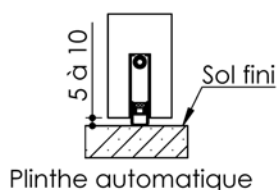

PB-32-2V 01/07/2019