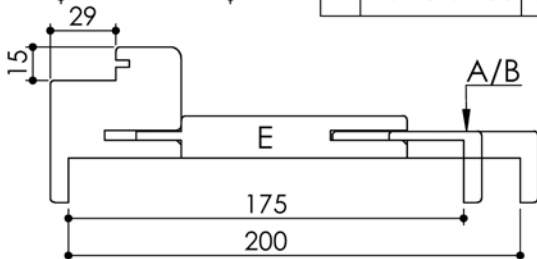

Huisserie isophonique

PB-31-1V 01/07/2019

Plan PB-31-B-2V _ Ind2 : Huisserie bois - Pose fin de chantier - Easy'M-Blanc

Gamme Porte de Communication

Kit	Epaisseur cloison	Epaisseur cloison avec extenseur E
A	de 50 à 75	de 150 à 175
B	de 75 à 100	de 175 à 200

Variantes bas de porte

Huisserie isophonique

KEYOR

PB-31-2V 01/07/2019

Plan non contractuel, Keyor se réserve le droit de modifier ce plan pour des raisons industrielles