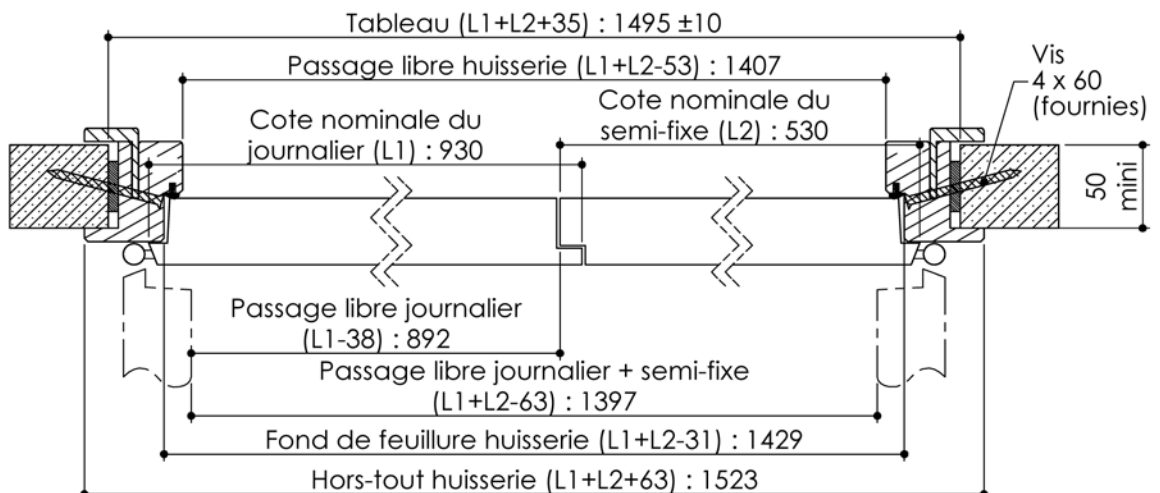

Plan PB-31-B-1V _ Ind2 : Huisserie bois - Pose fin de chantier - Easy'M-Blanc

Gamme Porte de Communication

Détail bas de porte

Kit	Epaisseur cloison	Epaisseur cloison avec extenseur E
A	de 50 à 75	de 150 à 175
B	de 75 à 100	de 175 à 200

Huisserie isophonique

PB-31-1V 01/07/2019

Plan PB-31-B-2V _ Ind2 : Huisserie bois - Pose fin de chantier - Easy'M-Blanc

Gamme Porte de Communication

Kit	Epaisseur cloison	Epaisseur cloison avec extenseur E
A	de 50 à 75	de 150 à 175
B	de 75 à 100	de 175 à 200

Variantes bas de porte

Huisserie isophonique

KEYOR

PB-31-2V 01/07/2019

Plan non contractuel, Keyor se réserve le droit de modifier ce plan pour des raisons industrielles