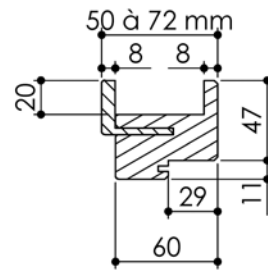

Plan PB-31-B-1V _ Ind2 : Huisserie bois - Pose fin de chantier - Easy'M-Blanc

Gamme Porte de Communication

Détail bas de porte

Kit	Epaisseur cloison	Epaisseur cloison avec extenseur E
A	de 50 à 75	de 150 à 175
B	de 75 à 100	de 175 à 200

Huisserie isophonique

PB-31-1V 01/07/2019

Plan PB-31-B-2V _ Ind2 : Huisserie bois - Pose fin de chantier - Easy'M-Blanc

Gamme Porte de Communication

Kit	Epaisseur cloison	Epaisseur cloison avec extenseur E
A	de 50 à 75	de 150 à 175
B	de 75 à 100	de 175 à 200