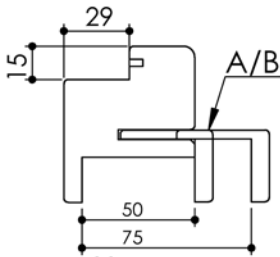

Plan PB-31-B-1V _ Ind2 : Huisserie bois - Pose fin de chantier - Easy'M-Blanc

Gamme Porte de Communication

Détail bas de porte

Kit	Epaisseur cloison	Epaisseur cloison avec extenseur E
A	de 50 à 75	de 150 à 175
B	de 75 à 100	de 175 à 200

Huisserie isophonique

PB-31-1V 01/07/2019

Plan PB-31-B-2V _ Ind2 : Huisserie bois - Pose fin de chantier - Easy'M-Blanc

Gamme Porte de Communication

Kit	Epaisseur cloison	Epaisseur cloison avec extenseur E
A	de 50 à 75	de 150 à 175
B	de 75 à 100	de 175 à 200