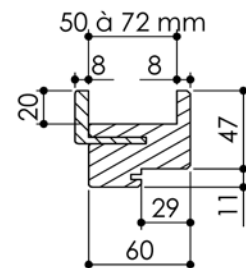

Huisserie isophonique

KEYOR

PB-31-2V 01/07/2019

Plan non contractuel, Keyor se réserve le droit de modifier ce plan pour des raisons industrielles