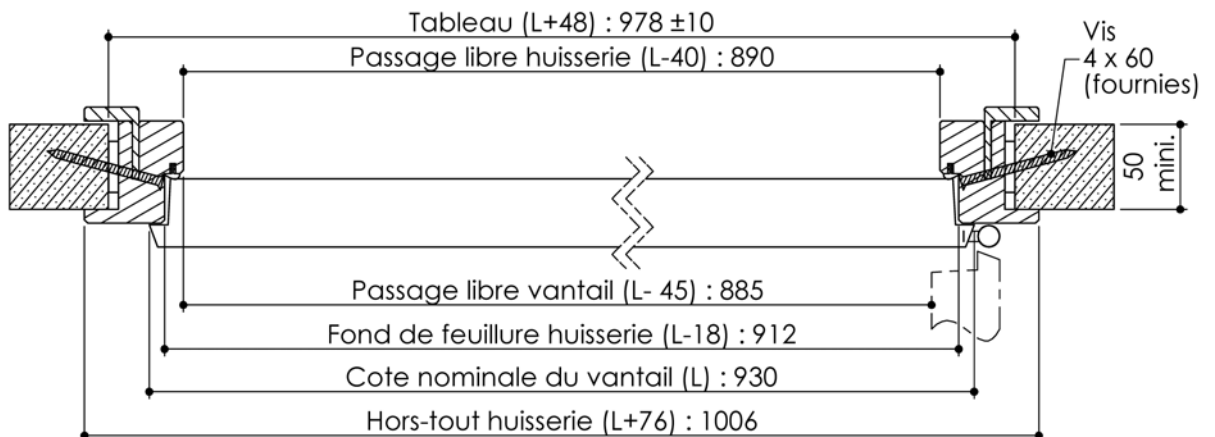

Plan PB-31-B-1V _ Ind2 : Huisserie bois - Pose fin de chantier - Easy'M-Blanc

Gamme Porte de Communication

Détail bas de porte

Kit	Epaisseur cloison	Epaisseur cloison avec extenseur E
A	de 50 à 75	de 150 à 175
B	de 75 à 100	de 175 à 200

Huisserie isophonique

PB-31-1V 01/07/2019

Plan PB-31-B-2V _ Ind2 : Huisserie bois - Pose fin de chantier - Easy'M-Blanc

Gamme Porte de Communication

Kit	Epaisseur cloison	Epaisseur cloison avec extenseur E
A	de 50 à 75	de 150 à 175
B	de 75 à 100	de 175 à 200

Variantes bas de porte

Huisserie isophonique

KEYOR

PB-31-2V 01/07/2019

Plan non contractuel, Keyor se réserve le droit de modifier ce plan pour des raisons industrielles