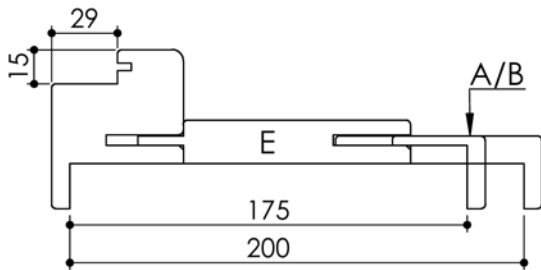

Plan PB-31-B-1V _ Ind2 : Huisserie bois - Pose fin de chantier - Easy'M-Blanc

Gamme Porte de Communication

Détail bas de porte

Kit	Epaisseur cloison	Epaisseur cloison avec extenseur E
A	de 50 à 75	de 150 à 175
B	de 75 à 100	de 175 à 200

Huisserie isophonique

PB-31-1V 01/07/2019

Plan PB-31-B-2V _ Ind2 : Huisserie bois - Pose fin de chantier - Easy'M-Blanc

Gamme Porte de Communication

Kit	Epaisseur cloison	Epaisseur cloison avec extenseur E
A	de 50 à 75	de 150 à 175
B	de 75 à 100	de 175 à 200