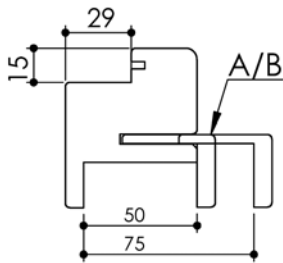

Plan PB-31-B-1V _ Ind2 : Huisserie bois - Pose fin de chantier - Easy'M-Blanc

Gamme Porte de Communication

Détail bas de porte

Kit	Epaisseur cloison	Epaisseur cloison avec extenseur E
A	de 50 à 75	de 150 à 175
B	de 75 à 100	de 175 à 200

Huisserie isophonique

PB-31-1V 01/07/2019

Plan PB-31-B-2V _ Ind2 : Huisserie bois - Pose fin de chantier - Easy'M-Blanc

Gamme Porte de Communication

Kit	Epaisseur cloison	Epaisseur cloison avec extenseur E
A	de 50 à 75	de 150 à 175
B	de 75 à 100	de 175 à 200