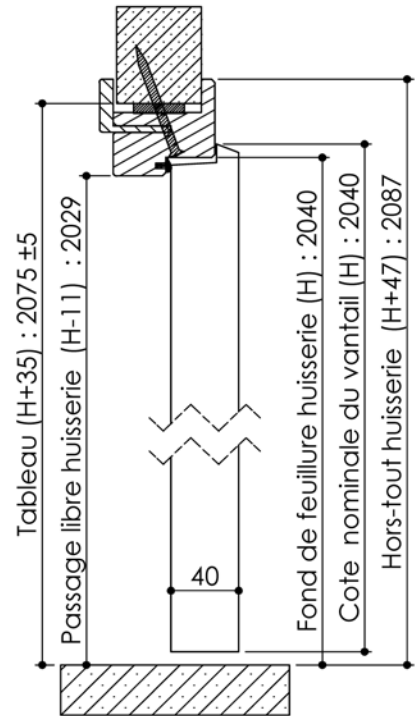

Plan PB-31-B-1V _ Ind2 : Huisserie bois - Pose fin de chantier - Easy'M-Blanc

Gamme Porte de Communication

Détail bas de porte

Kit	Epaisseur cloison	Epaisseur cloison avec extenseur E
A	de 50 à 75	de 150 à 175
B	de 75 à 100	de 175 à 200

Huisserie isophonique

PB-31-1V 01/07/2019

Plan PB-31-B-2V _ Ind2 : Huisserie bois - Pose fin de chantier - Easy'M-Blanc

Gamme Porte de Communication

Kit	Epaisseur cloison	Epaisseur cloison avec extenseur E
A	de 50 à 75	de 150 à 175
B	de 75 à 100	de 175 à 200

Variantes bas de porte

Huisserie isophonique

KEYOR

PB-31-2V 01/07/2019

Plan non contractuel, Keyor se réserve le droit de modifier ce plan pour des raisons industrielles