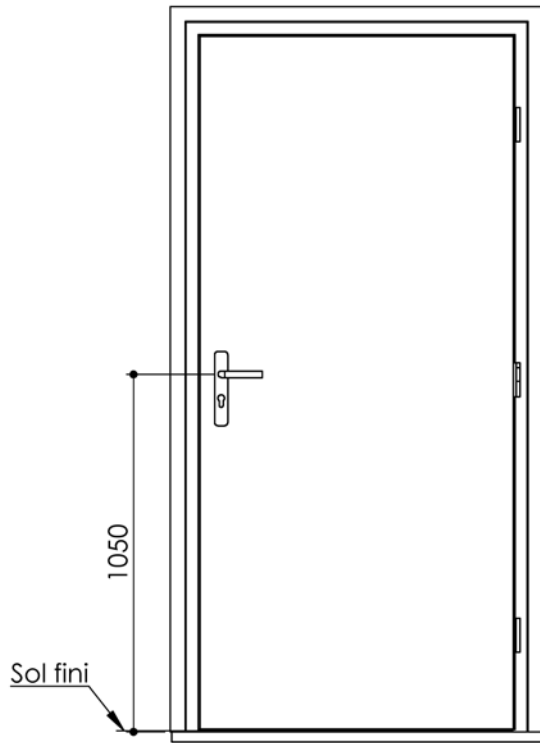

Plan PB-31-B-1V _ Ind2 : Huisserie bois - Pose fin de chantier - Easy'M-Blanc

Gamme Porte de Communication

Détail bas de porte

Kit	Epaisseur cloison	Epaisseur cloison avec extenseur E
A	de 50 à 75	de 150 à 175
B	de 75 à 100	de 175 à 200

Huisserie isophonique

PB-31-1V 01/07/2019

Plan PB-31-B-2V _ Ind2 : Huisserie bois - Pose fin de chantier - Easy'M-Blanc

Gamme Porte de Communication

Kit	Epaisseur cloison	Epaisseur cloison avec extenseur E
A	de 50 à 75	de 150 à 175
B	de 75 à 100	de 175 à 200

Variantes bas de porte

Huisserie isophonique

KEYOR

PB-31-2V 01/07/2019

Plan non contractuel, Keyor se réserve le droit de modifier ce plan pour des raisons industrielles