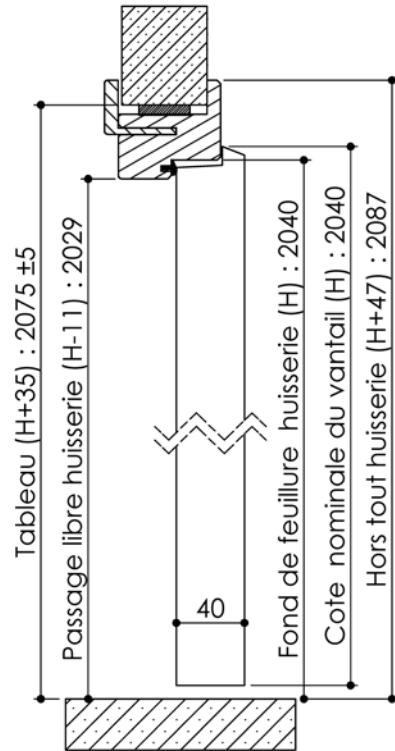

Plan PB-31-B-1V _ Ind2 : Huisserie bois - Pose fin de chantier - Easy'M-Blanc

Gamme Porte de Communication

Détail bas de porte

Kit	Epaisseur cloison	Epaisseur cloison avec extenseur E
A	de 50 à 75	de 150 à 175
B	de 75 à 100	de 175 à 200

Huisserie isophonique

PB-31-1V 01/07/2019

Plan PB-31-B-2V _ Ind2 : Huisserie bois - Pose fin de chantier - Easy'M-Blanc

Gamme Porte de Communication

Kit	Epaisseur cloison	Epaisseur cloison avec extenseur E
A	de 50 à 75	de 150 à 175
B	de 75 à 100	de 175 à 200

Variantes bas de porte

Huisserie isophonique

KEYOR

PB-31-2V 01/07/2019

Plan non contractuel, Keyor se réserve le droit de modifier ce plan pour des raisons industrielles