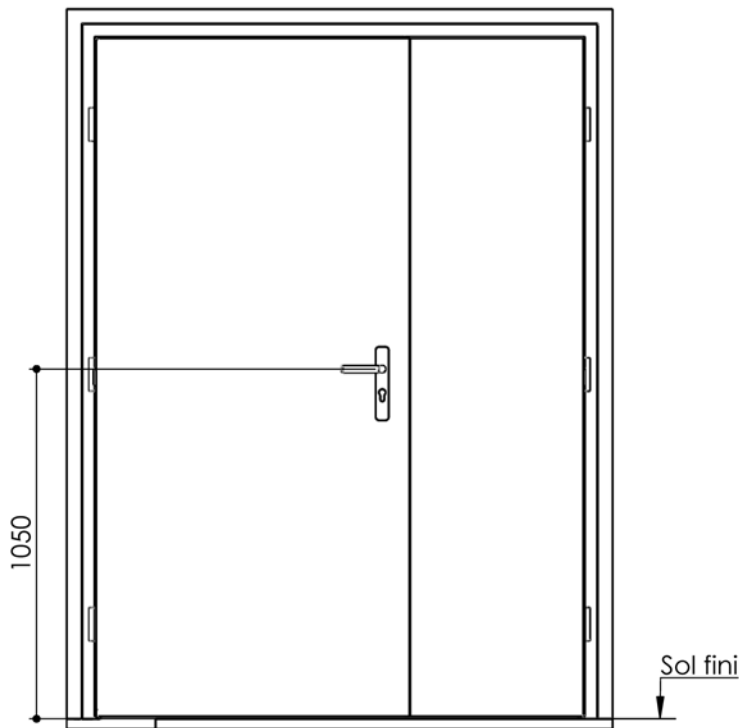

Plan PB-31-B-1V _ Ind2 : Huisserie bois - Pose fin de chantier - Easy'M-Blanc

Gamme Porte de Communication

Détail bas de porte

Kit	Epaisseur cloison	Epaisseur cloison avec extenseur E
A	de 50 à 75	de 150 à 175
B	de 75 à 100	de 175 à 200

Huisserie isophonique

PB-31-1V 01/07/2019

Plan PB-31-B-2V _ Ind2 : Huisserie bois - Pose fin de chantier - Easy'M-Blanc

Gamme Porte de Communication

Kit	Epaisseur cloison	Epaisseur cloison avec extenseur E
A	de 50 à 75	de 150 à 175
B	de 75 à 100	de 175 à 200