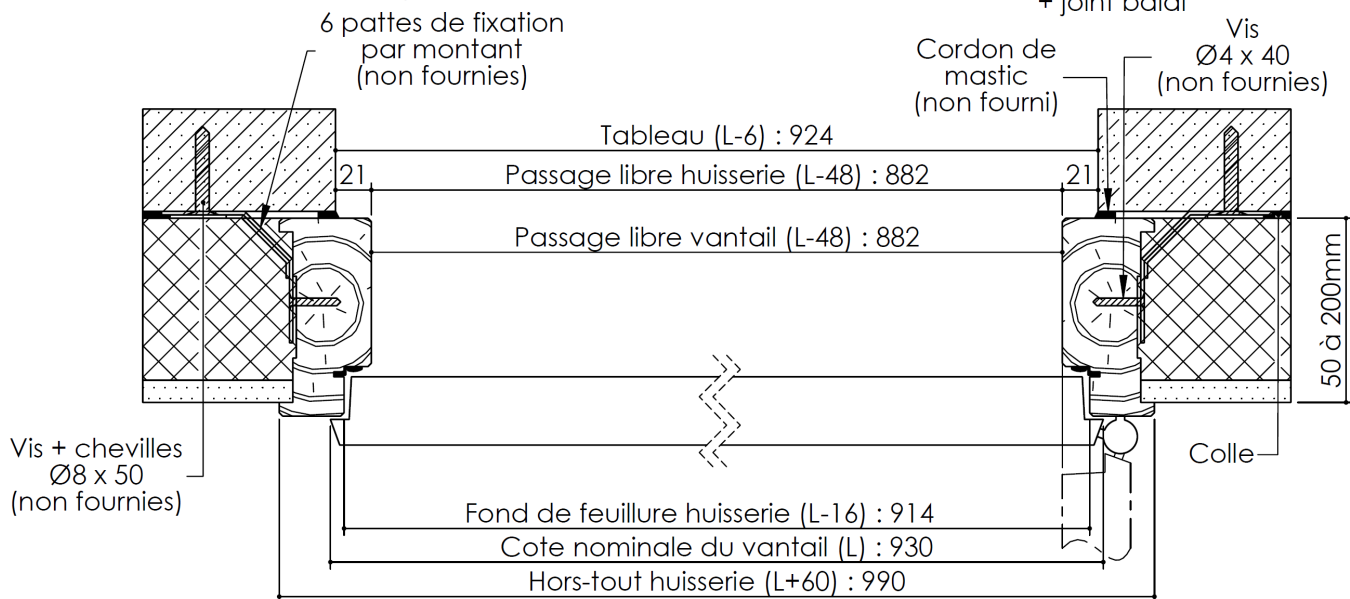

# Plan PB-30-1V\_Ind4 : Huisserie bois - Pose en reprise de doublage intérieur (ITI)

Gamme Porte de Communication thermique

Huisserie isophonique

Variable (cf. PB-410)

Variantes bas de porte

**KEYOR**

PB-30-1V 01/07/2019

Plan non contractuel, Keyor se réserve le droit de modifier ce plan pour des raisons industrielles