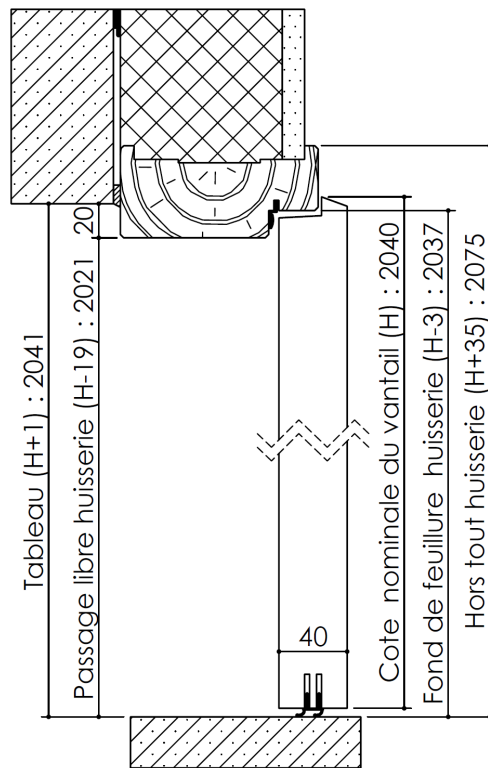

# Plan PB-30-1V\_Ind4 : Huisserie bois - Pose en reprise de doublage intérieur (ITI)

Gamme Porte de Communication thermique

Huisserie isophonique

Variable (cf. PB-410)

Variantes bas de porte

**KEYOR**

PB-30-1V 01/07/2019