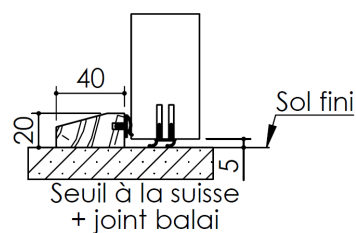

# Plan PB-30-1V\_Ind4 : Huisserie bois - Pose en reprise de doublage intérieur (ITI)

Gamme Porte de Communication thermique

Huisserie isophonique

Variable (cf. PB-410)

Variantes bas de porte

**KEYOR**

PB-30-1V 01/07/2019