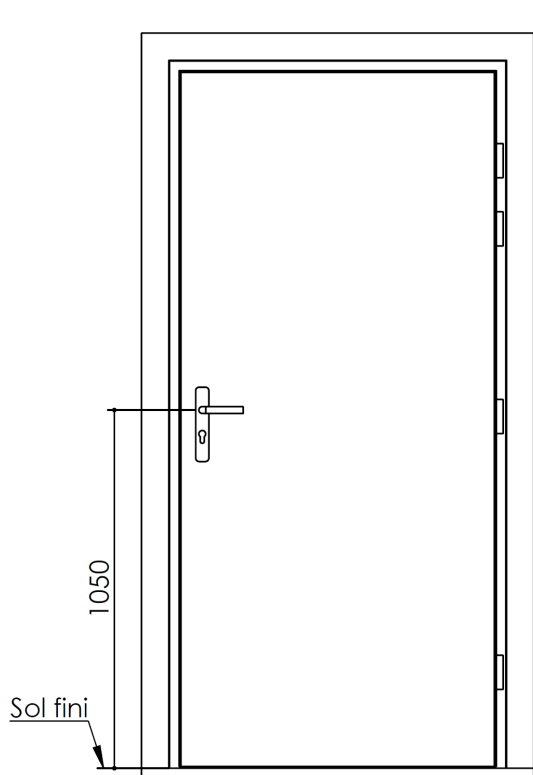

# Plan PB-30-1V\_Ind4 : Huisserie bois - Pose en reprise de doublage intérieur (ITI)

Gamme Porte de Communication thermique

Huisserie isophonique

Variable (cf. PB-410)

Variantes bas de porte

**KEYOR**

PB-30-1V 01/07/2019