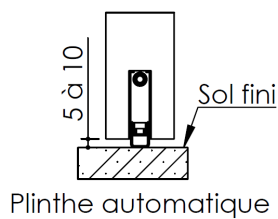

# Plan PB-30-1V\_Ind4 : Huisserie bois - Pose en reprise de doublage intérieur (ITI)

Gamme Porte de Communication thermique

Huisserie isophonique

Variable (cf. PB-410)

Variantes bas de porte

**KEYOR**

PB-30-1V 01/07/2019