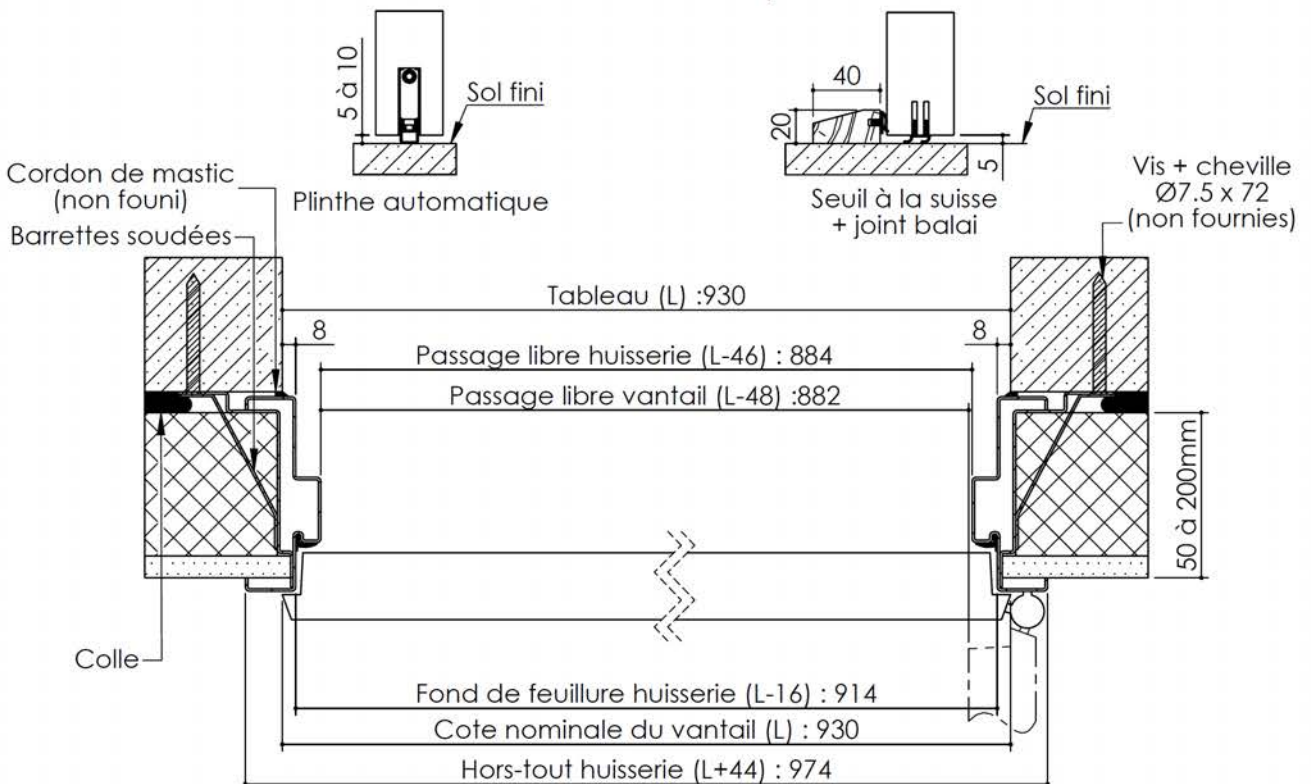

# Plan PB-29-1V\_Ind3 : Huisserie métal - Pose en reprise de doublage intérieur (ITI)

Gamme Porte de Communication thermique

Huisserie isophonique

Variante bas de porte

PB-29-1V 01/07/2019