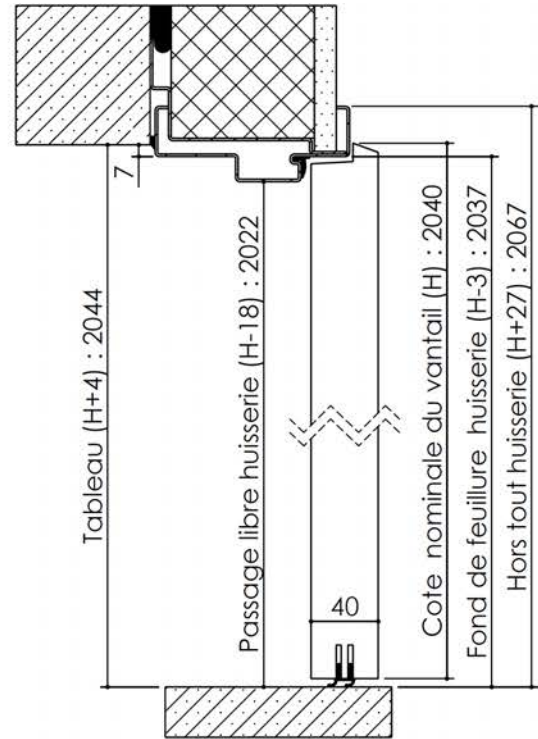

# Plan PB-29-1V\_Ind3 : Huisserie métal - Pose en reprise de doublage intérieur (ITI)

Gamme Porte de Communication thermique

Huisserie isophonique

Variante bas de porte

PB-29-1V 01/07/2019