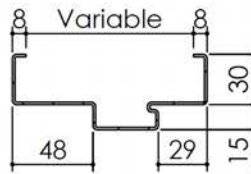

# Plan PB-29-1V\_Ind3 : Huisserie métal - Pose en reprise de doublage intérieur (ITI)

Gamme Porte de Communication thermique

Huisserie isophonique

Variante bas de porte

PB-29-1V 01/07/2019