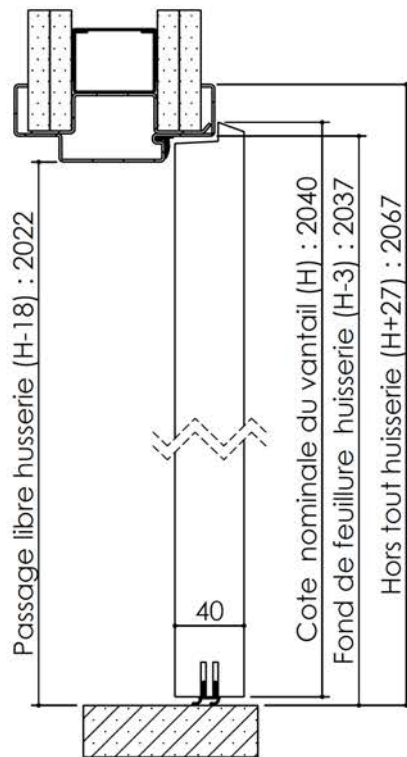

# Plan PB-27-1V \_ Ind2 : Huisserie métal - Pose sur cloison plaques de plâtre

Gamme Porte de Communication

Huisserie isophonique

Huisserie non isophonique

Variantes bas de porte

PB-27-1V 01/07/2019

# Plan PB-27-2V \_ Ind4 : Huisserie métal - Pose sur cloison plaques de plâtre

Gamme Porte de Communication

Huisserie isophonique

Huisserie non isophonique

Variantes bas de porte

PB-27-2V 01/07/2019