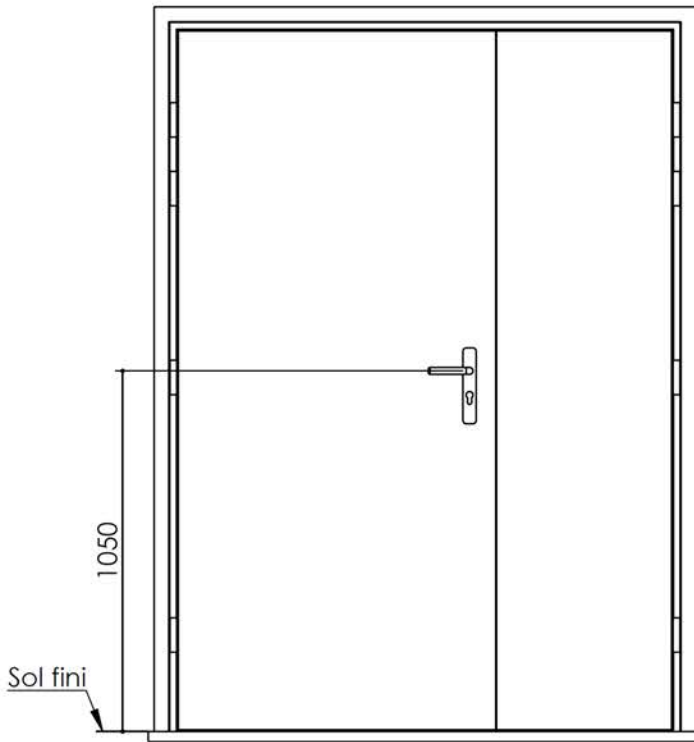

# Plan PB-27-1V \_ Ind2 : Huisserie métal - Pose sur cloison plaques de plâtre

Gamme Porte de Communication

Huisserie isophonique

Huisserie non isophonique

Variantes bas de porte

PB-27-1V 01/07/2019

# Plan PB-27-2V \_ Ind4 : Huisserie métal - Pose sur cloison plaques de plâtre

Gamme Porte de Communication

Huisserie isophonique

Huisserie non isophonique

Variantes bas de porte

PB-27-2V 01/07/2019