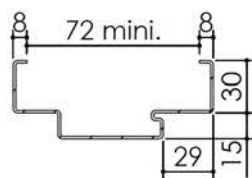

# Plan PB-27-1V \_ Ind2 : Huisserie métal - Pose sur cloison plaques de plâtre

Gamme Porte de Communication

Huisserie isophonique

Huisserie non isophonique

Variantes bas de porte

PB-27-1V 01/07/2019

# Plan PB-27-2V \_ Ind4 : Huisserie métal - Pose sur cloison plaques de plâtre

Gamme Porte de Communication

Huisserie isophonique

Huisserie non isophonique

Variantes bas de porte

PB-27-2V 01/07/2019