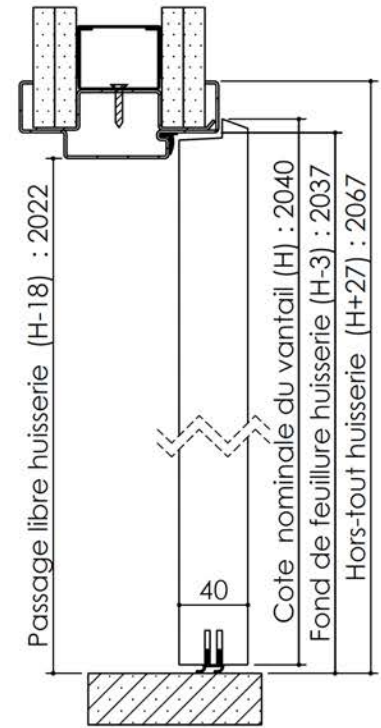

# Plan PB-27-1V \_ Ind2 : Huisserie métal - Pose sur cloison plaques de plâtre

Gamme Porte de Communication

Huisserie isophonique

Huisserie non isophonique

Variantes bas de porte

PB-27-1V 01/07/2019

# Plan PB-27-2V \_ Ind4 : Huisserie métal - Pose sur cloison plaques de plâtre

Gamme Porte de Communication

Huisserie isophonique

Huisserie non isophonique

Variantes bas de porte

PB-27-2V 01/07/2019