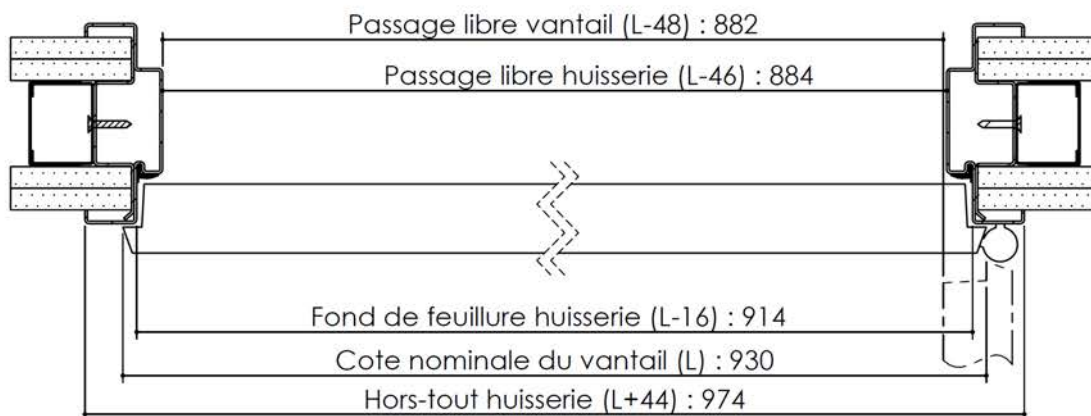

# Plan PB-27-1V \_ Ind2 : Huisserie métal - Pose sur cloison plaques de plâtre

Gamme Porte de Communication

Huisserie isophonique

Huisserie non isophonique

Variantes bas de porte

PB-27-1V 01/07/2019

# Plan PB-27-2V \_ Ind4 : Huisserie métal - Pose sur cloison plaques de plâtre

Gamme Porte de Communication

Huisserie isophonique

Huisserie non isophonique

Variantes bas de porte

PB-27-2V 01/07/2019