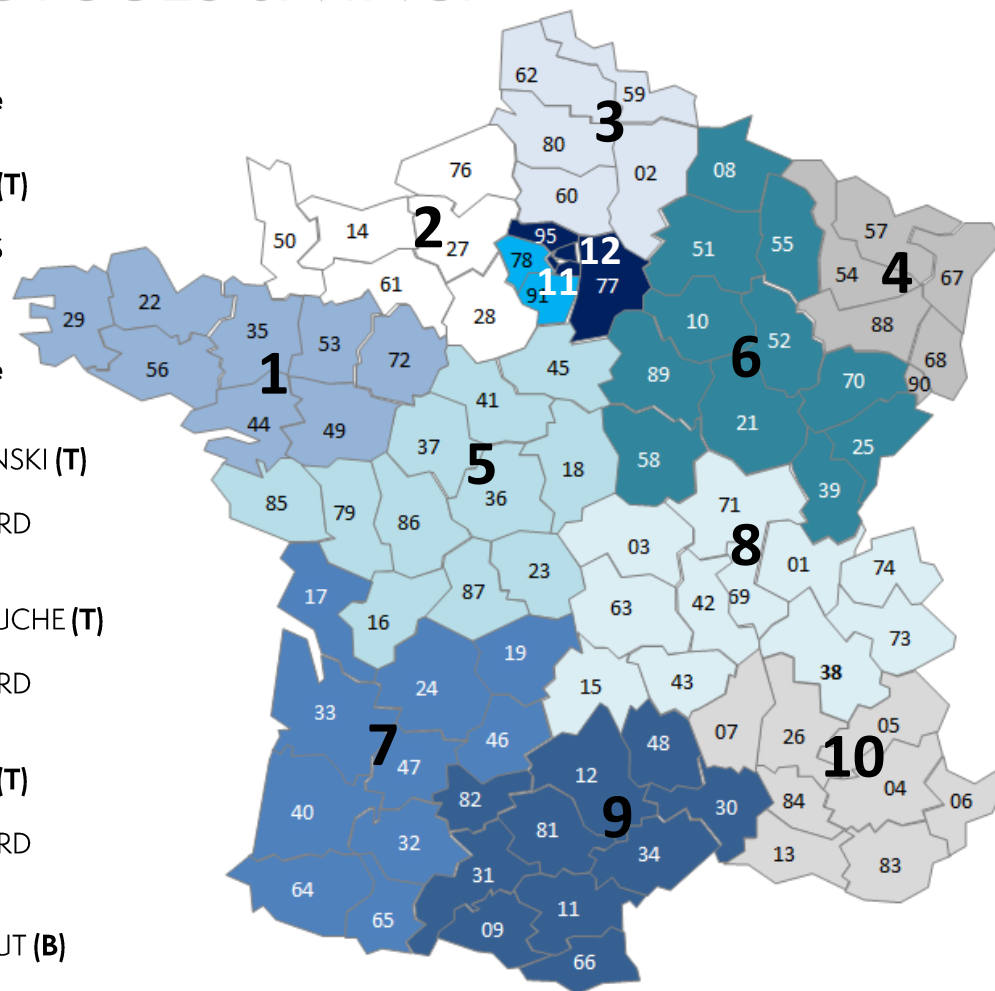

02 38 39 79 83

8

**Bois:** Joseph BOUYER (B)

05 57 75 90 97

**Métal:** David ENGELS

02 31 36 31 37

9

**Bois:** Jérôme TRUFFAUT (B)