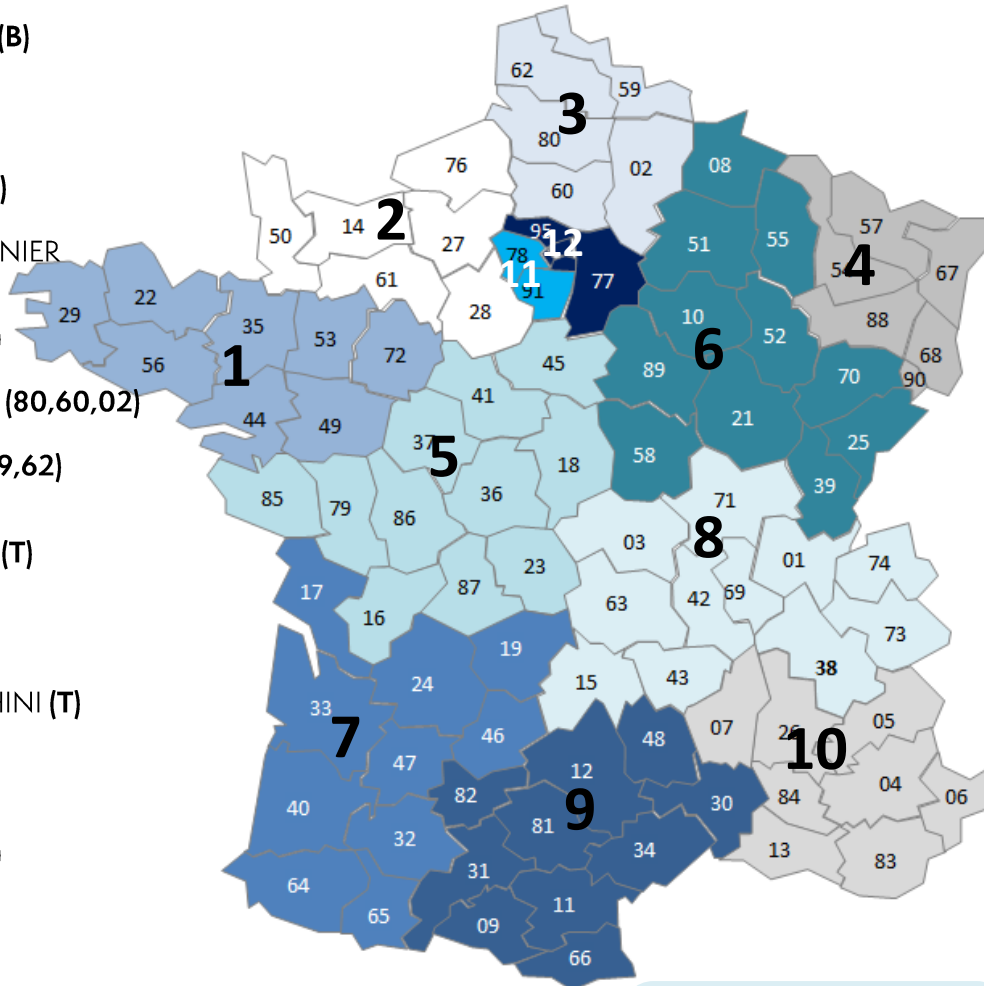

ASSISTANTS COMMERCIAUX – RESEAU DIRECT

HORS BOUYGUES & VINCI

1 **Bois:** Vanessa BOUVET (B)
05 57 77 90 72
Métal: Sonia URDIALES
02 31 36 31 42

2 **Bois:** Marina ROUBY (T)
02 38 39 68 30
Métal: Nathalie MARIGNIER
02 31 36 31 43

3 **Bois:** Marion JAOUÏ (T)
02 38 39 68 39
Métal: Sonia URDIALES (80,60,02)
02 31 36 31 42
Métal: Peggy RIOUX (59,62)
02 31 36 17 24

4 **Bois:** Eric DOLIGNON (T)
02 38 39 68 31
Métal: Isabelle BUNEL
02 31 36 17 25

5 **Bois:** Maguy PARACCHINI (T)
02 38 39 46 19
Métal: Sonia URDIALES
02 31 36 31 42

6 **Bois:** Marion JAOUÏ (T)
02 38 39 68 39
Métal: Peggy RIOUX
02 31 36 17 24

7 **Bois:** Camille TOUNQ-BOULANGER (B)
05 57 77 90 74
Métal: Nathalie MARIGNIER
02 31 36 31 43

8 **Bois:** Sophie BACQUET (B)
05 57 77 78 42
Métal: Isabelle BUNEL
02 31 36 17 25

9 **Bois:** Sophie BACQUET (B)
05 57 77 78 42
Métal: Isabelle BUNEL
02 31 36 17 25

10 **Bois:** Anne BOURGAULT (T)
02 38 39 46 12
Métal: Isabelle BUNEL
02 31 36 17 25

11 & **Bois:** Claudine SPAETER (T)
(78,91)
02 38 39 68 33

12 **Bois:** Valérie KARAMAN (T)
(75,77,93,95)
02 38 39 79 94

Bois: Laurie PIOCHON (T)
(92,94)
02 38 39 79 80
Métal: Johanne GAUCHER
02 31 36 31 41

Responsables ADV

DOUVRES	Charlotte LALISSELLE	02 31 36 17 20
BORDEAUX	Fiona CHAILLET	05 57 77 90 75
THIGNONVILLE	Rodolphe BOURGAULT	02 38 39 79 83

DOM-TOM Export

Bois: Melanie BAUJARD (T)
02 38 39 68 37
Métal: Nathalie MARIGNIER
02 31 36 31 43

Cloisonneurs hors secteurs 1 & 3
Cécile FILLEAU (T)
02 38 39 46 18