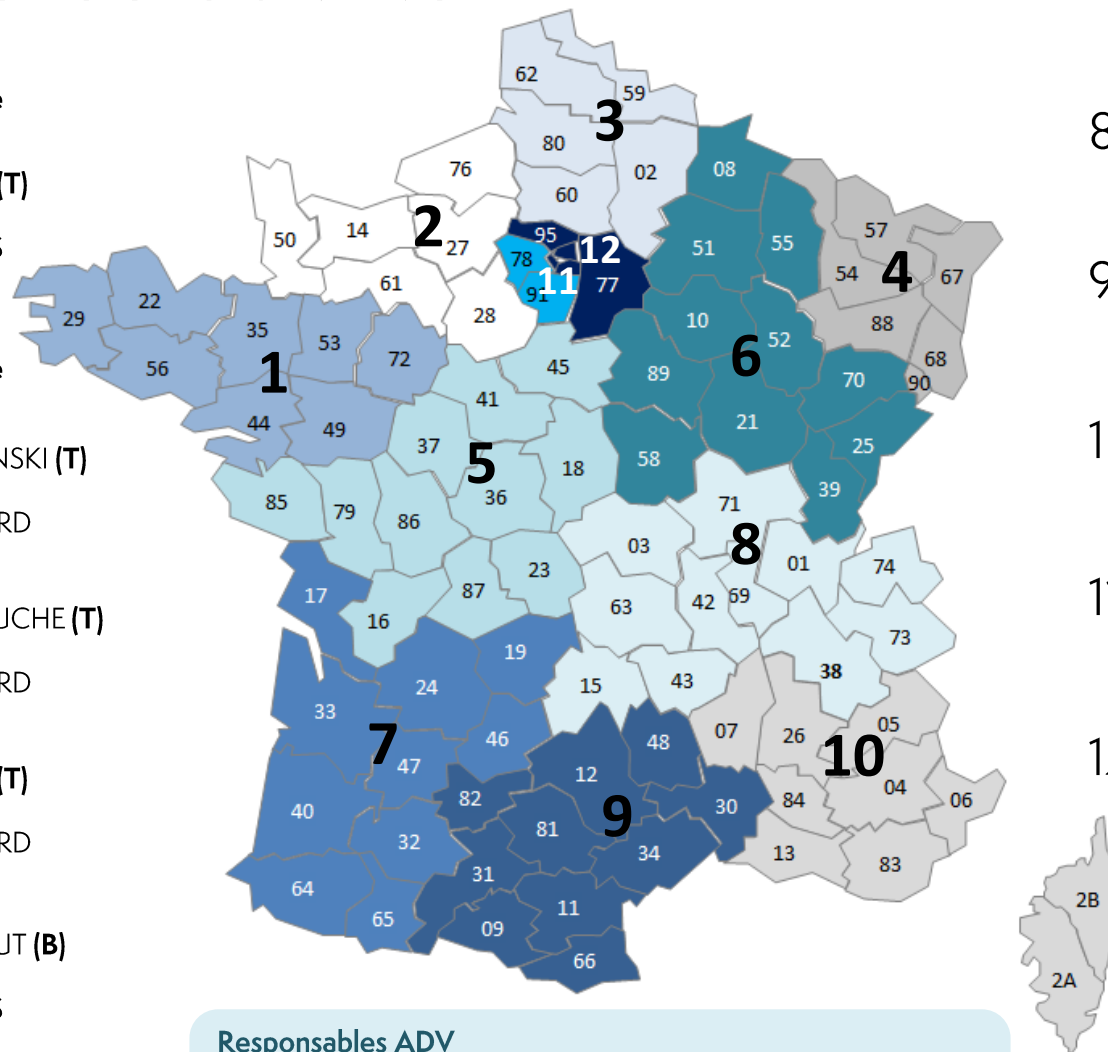

DEVISEURS – RESEAU DIRECT

HORS BOUYGUES & VINCI

1 Agence commerciale

Bois: Tatiana ROGER (T)

02 38 06 13 69

Métal: David ENGELS

02 31 36 31 37

3 Agence commerciale

Bois: Mickael BURZYNSKI (T)

02 38 06 13 66

Métal: Corinne TILLARD

02 31 36 31 49

5 Bois: Lucien HABITOUCHE (T)

02 38 39 46 13

Métal: Corinne TILLARD

02 31 36 31 49

6 Bois: Tatiana ROGER (T)

02 38 06 13 69

Métal: Corinne TILLARD

02 31 36 31 49

7 Bois: Jérôme TRUFFAUT (B)

05 57 77 78 48

Métal: David ENGELS

02 31 36 31 37

Responsables ADV

DOUVRES Charlotte LALISSELLE 02 31 36 17 20

BORDEAUX Fiona CHAILLET 05 57 77 90 75

THIGNONVILLE Rodolphe BOURGAULT 02 38 39 79 83

8 Bois: Joseph BOUYER (B)

05 57 75 90 97

Métal: David ENGELS

02 31 36 31 37

9 Bois: Jérôme TRUFFAUT (B)

05 57 77 78 48

Métal: David ENGELS

02 31 36 31 37

10 Bois: Mickael BURZYNSKI (T)

02 38 06 13 66

Métal: David ENGELS

02 31 36 31 37

11 Bois: Rémi FERNANDES (T)

02 38 39 79 87

Métal: David ENGELS

02 31 36 31 37

12 Bois: Laura BLONDIN (T)

02 38 39 46 17

Métal: David ENGELS

02 31 36 31 37

Soutien secteurs 11&12

Aurélie MATHIGOT (T)

02 38 39 46 25