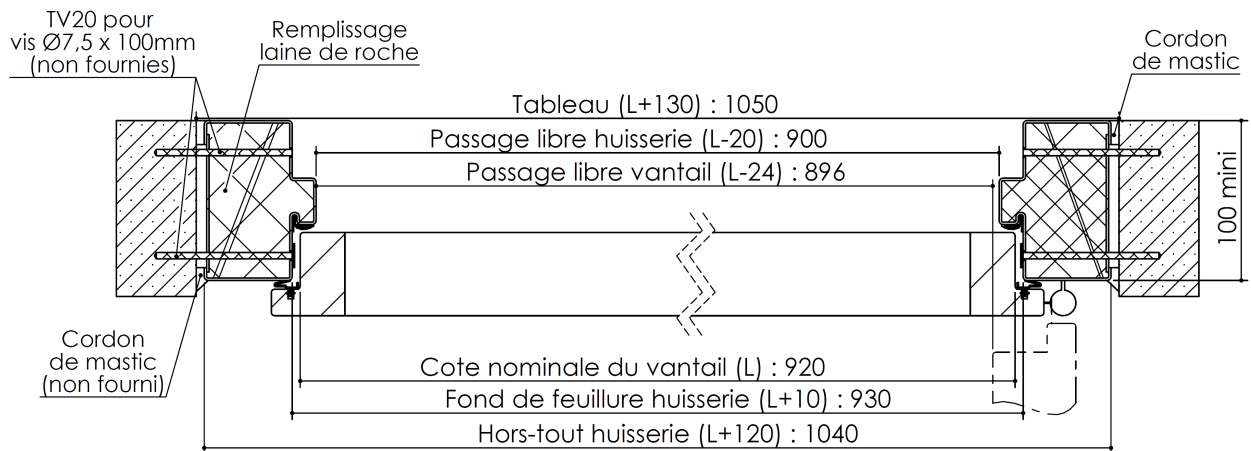

Plan PM-21 _ Ind5 : Huisserie métal - Pose en tableau

Gamme résidence et métalforce

KEYOR

PM-21 01/07/2019

Plan non contractuel, Keyor se réserve le droit de modifier ce plan pour des raisons industrielles