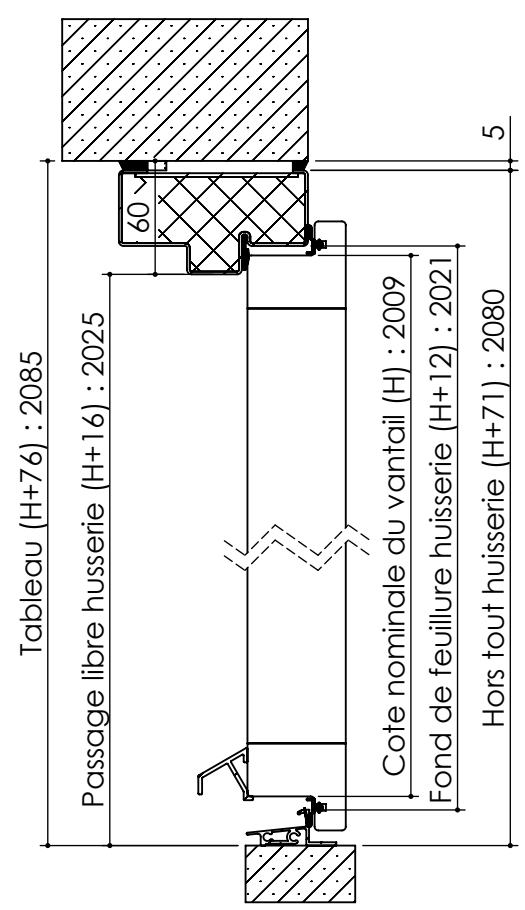

Plan **PM-09**_ind4: Huisserie métal - Pose en tableau au nu du mur.

1 vantail : Gamme Pavillon 31 CR3, 45, 45 CR3, Metalforce Villa BP1.

1 et 2 vantaux : Gamme Pavillon 31, 40.

Détail bas de portes

Seuil Alu PMR

Plan **PM-09**_ind4: Huisserie métal - Pose en tableau au nu du mur.

1 vantail : Gamme Pavillon 31 CR3, 45, 45 CR3, Metalforce Villa BP1.
 1 et 2 vantaux : Gamme Pavillon 31, 40.