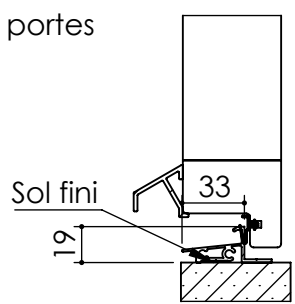

Plan **PM-09**_ind4: Huisserie métal - Pose en tableau au nu du mur.

1 vantail : Gamme Pavillon 31 CR3, 45, 45 CR3, Metalforce Villa BP1.

1 et 2 vantaux : Gamme Pavillon 31, 40.

Détail bas de portes

Seuil Alu PMR

Plan **PM-09**_ind4: Huisserie métal - Pose en tableau au nu du mur.

1 vantail : Gamme Pavillon 31 CR3, 45, 45 CR3, Metalforce Villa BP1.
 1 et 2 vantaux : Gamme Pavillon 31, 40.