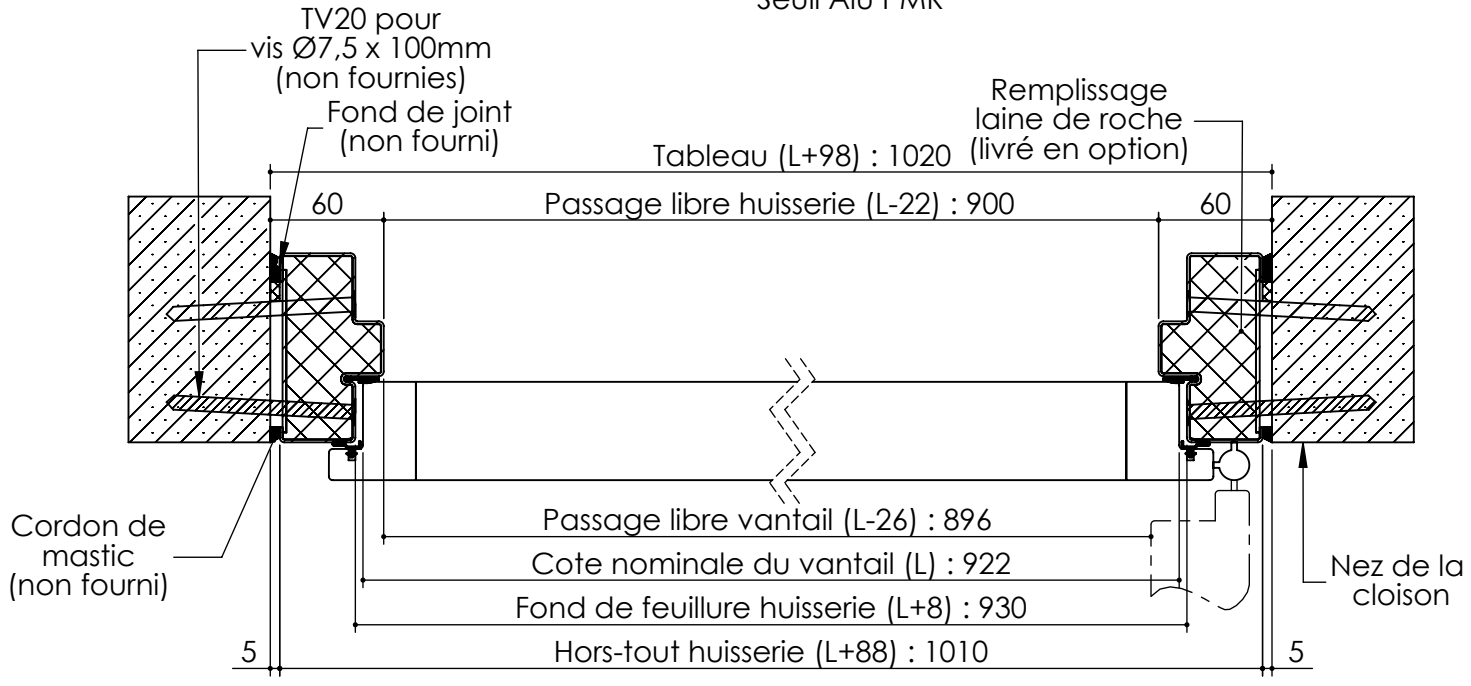

Plan **PM-09**_ind4: Huisserie métal - Pose en tableau au nu du mur.

1 vantail : Gamme Pavillon 31 CR3, 45, 45 CR3, Metalforce Villa BP1.

1 et 2 vantaux : Gamme Pavillon 31, 40.

Détail bas de portes

Seuil Alu PMR

Plan **PM-09**_ind4: Huisserie métal - Pose en tableau au nu du mur.

1 vantail : Gamme Pavillon 31 CR3, 45, 45 CR3, Metalforce Villa BP1.
 1 et 2 vantaux : Gamme Pavillon 31, 40.