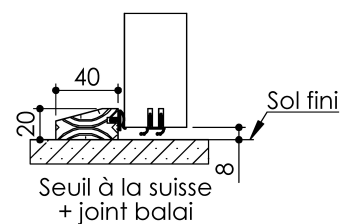

Plan PB-74-1V _ Ind3 : Huisserie bois - Pose fin de chantier - Easy feu KM1F

Gamme Porte EI30 et EI30 Acoustique

Huisserie isophonique

Huisserie isophonique
avec extension

Variantes bas de porte

PB-74-1V 01/07/2019

Plan PB-74-2V _ Ind3 : Huisserie bois - Pose fin de chantier - Easy feu KM1F

Gamme Porte EI30 et EI30 Acoustique

Huisserie isophonique avec extension

Huisserie isophonique

Variantes bas de porte

PB-74-2V 01/07/2019