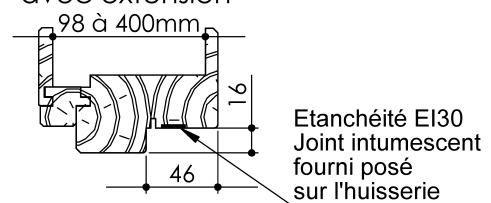

Plan PB-74-1V _ Ind3 : Huisserie bois - Pose fin de chantier - Easy feu KM1F

Gamme Porte EI30 et EI30 Acoustique

Huisserie isophonique

Huisserie isophonique
avec extension

Variantes bas de porte

PB-74-1V 01/07/2019