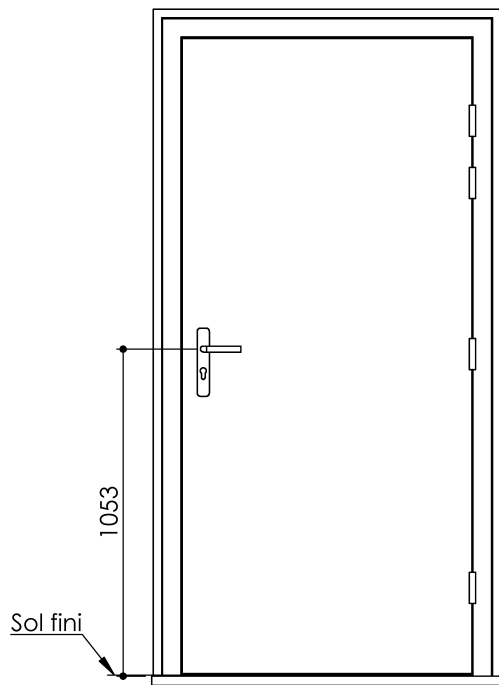

Plan PB-74-1V _ Ind3 : Huisserie bois - Pose fin de chantier - Easy feu KM1F

Gamme Porte EI30 et EI30 Acoustique

Huisserie isophonique

Huisserie isophonique
avec extension

Variantes bas de porte

PB-74-1V 01/07/2019

Plan PB-74-2V _ Ind3 : Huisserie bois - Pose fin de chantier - Easy feu KM1F

Gamme Porte EI30 et EI30 Acoustique

Huisserie isophonique avec extension

Huisserie isophonique

Variantes bas de porte

PB-74-2V 01/07/2019