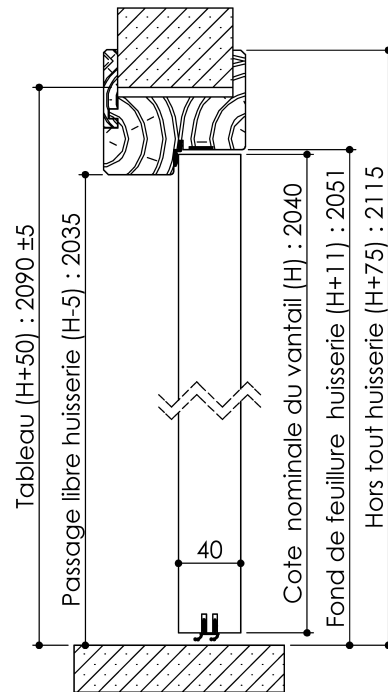

Plan PB-74-1V _ Ind3 : Huisserie bois - Pose fin de chantier - Easy feu KM1F

Gamme Porte EI30 et EI30 Acoustique

Huisserie isophonique

Huisserie isophonique
avec extension

Variantes bas de porte

PB-74-1V 01/07/2019

Plan PB-74-2V _ Ind3 : Huisserie bois - Pose fin de chantier - Easy feu KM1F

Gamme Porte EI30 et EI30 Acoustique

Huisserie isophonique avec extension

Huisserie isophonique

Variantes bas de porte

PB-74-2V 01/07/2019