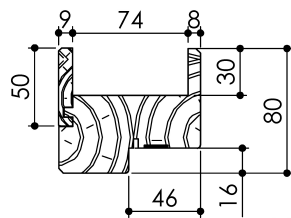

Plan PB-74-1V _ Ind3 : Huisserie bois - Pose fin de chantier - Easy feu KM1F

Gamme Porte EI30 et EI30 Acoustique

Huisserie isophonique

Huisserie isophonique
avec extension

Variantes bas de porte

PB-74-1V 01/07/2019