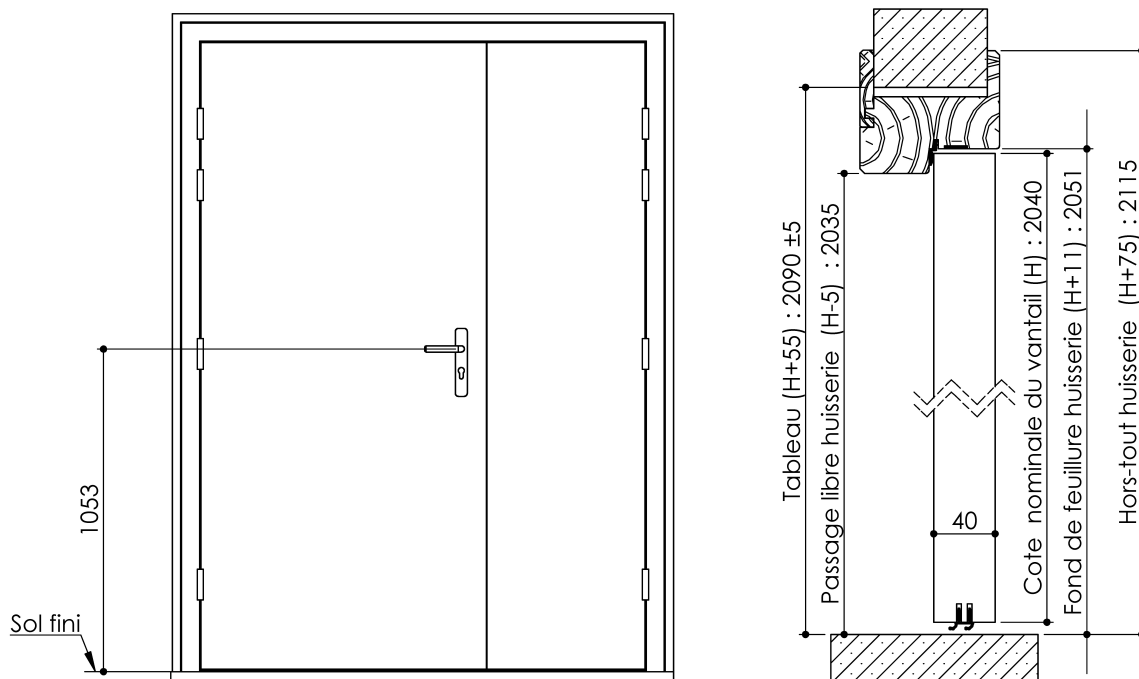

Plan PB-74-1V _ Ind3 : Huisserie bois - Pose fin de chantier - Easy feu KM1F

Gamme Porte EI30 et EI30 Acoustique

Huisserie isophonique

Huisserie isophonique
avec extension

Variantes bas de porte

PB-74-1V 01/07/2019

Plan PB-74-2V _ Ind3 : Huisserie bois - Pose fin de chantier - Easy feu KM1F

Gamme Porte EI30 et EI30 Acoustique

Huisserie isophonique avec extension

Huisserie isophonique

Variantes bas de porte

PB-74-2V 01/07/2019