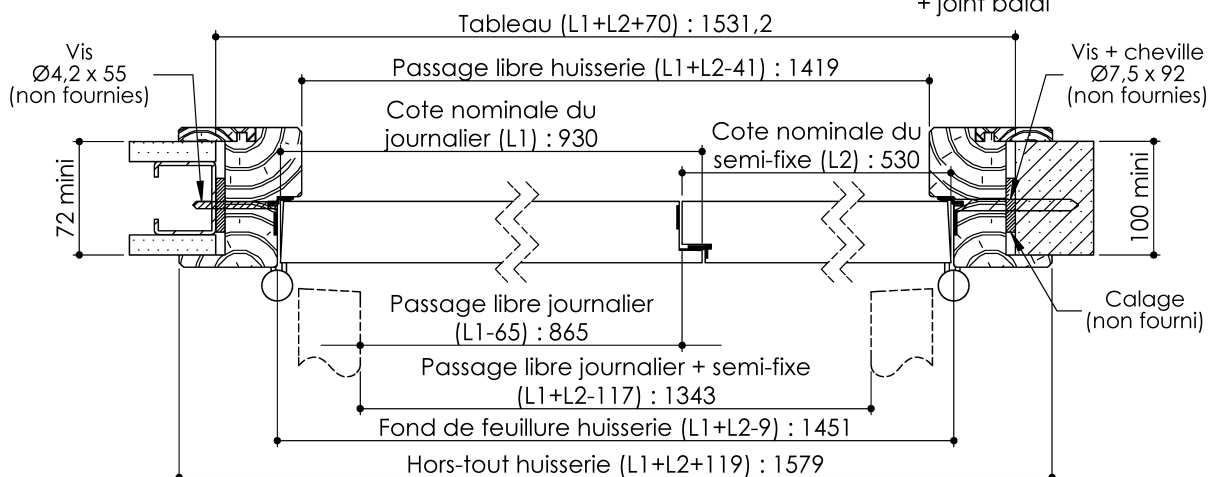

Plan PB-74-1V _ Ind3 : Huisserie bois - Pose fin de chantier - Easy feu KM1F

Gamme Porte EI30 et EI30 Acoustique

Huisserie isophonique

Huisserie isophonique
avec extension

Variantes bas de porte

PB-74-1V 01/07/2019

Plan PB-74-2V _ Ind3 : Huisserie bois - Pose fin de chantier - Easy feu KM1F

Gamme Porte EI30 et EI30 Acoustique

Huisserie isophonique avec extension

Huisserie isophonique

Variantes bas de porte

PB-74-2V 01/07/2019