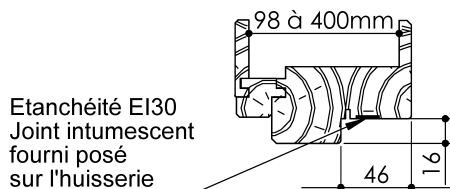

Variantes bas de porte