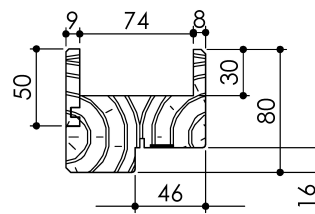

Plan PB-74-2V _ Ind3 : Huisserie bois - Pose fin de chantier - Easy feu KM1F

Gamme Porte EI30 et EI30 Acoustique

Huisserie isophonique avec extension

Huisserie isophonique

Variantes bas de porte

PB-74-2V 01/07/2019