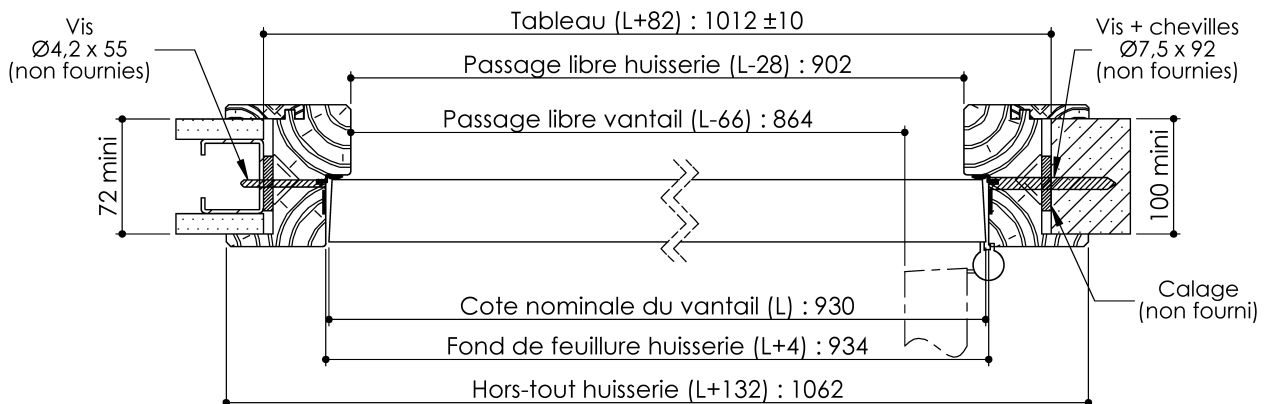

Plan PB-74-1V _ Ind3 : Huisserie bois - Pose fin de chantier - Easy feu KM1F

Gamme Porte EI30 et EI30 Acoustique

Huisserie isophonique

Huisserie isophonique
avec extension

Variantes bas de porte

PB-74-1V 01/07/2019

Plan PB-74-2V _ Ind3 : Huisserie bois - Pose fin de chantier - Easy feu KM1F

Gamme Porte EI30 et EI30 Acoustique

Huisserie isophonique avec extension

Huisserie isophonique

Variantes bas de porte

PB-74-2V 01/07/2019