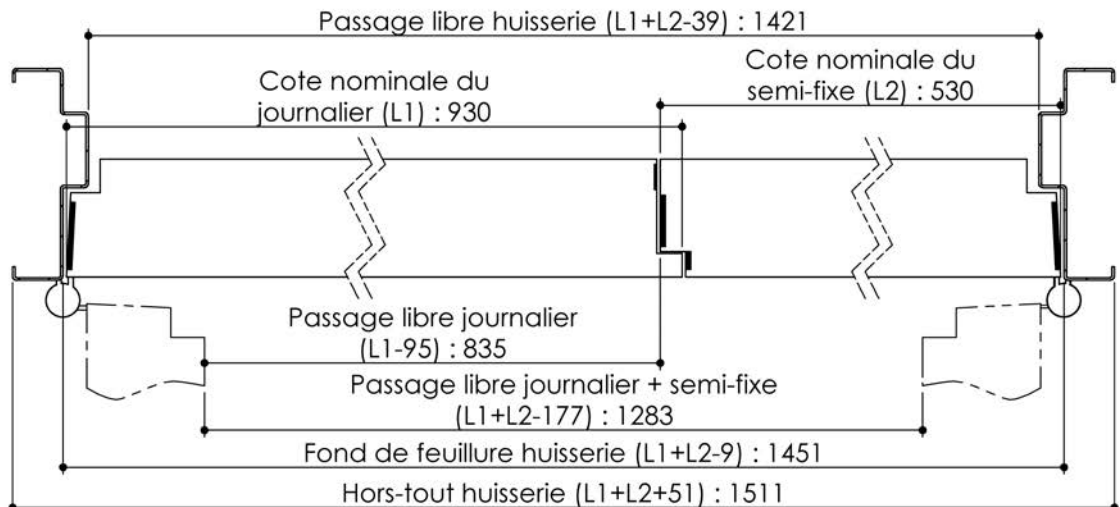

# Plan PB-243-1V \_ Ind1 : Huisserie métal CF70

Gamme Porte feu EI60

Variante de mise en œuvre	Plans non-iso
Bâti métal à sceller	PB-220
Huisserie métal à sceller	PB-222
Huisserie métal pose tableau	PB-225
Huisserie métal pose banchée	PB-224

**KEYOR**

PB-243-1V 01/07/2019

Plan non contractuel, Keyor se réserve le droit de modifier ce plan pour des raisons industrielles

# Plan PB-243-2V \_ Ind2 : Huisserie métal CF70

Gamme Porte feu EI60

Variante de mise en œuvre	Plans non-iso
Bâti métal à sceller	PB-220
Huisserie métal à sceller	PB-222
Huisserie métal pose tableau	PB-225
Huisserie métal pose banchée	PB-224