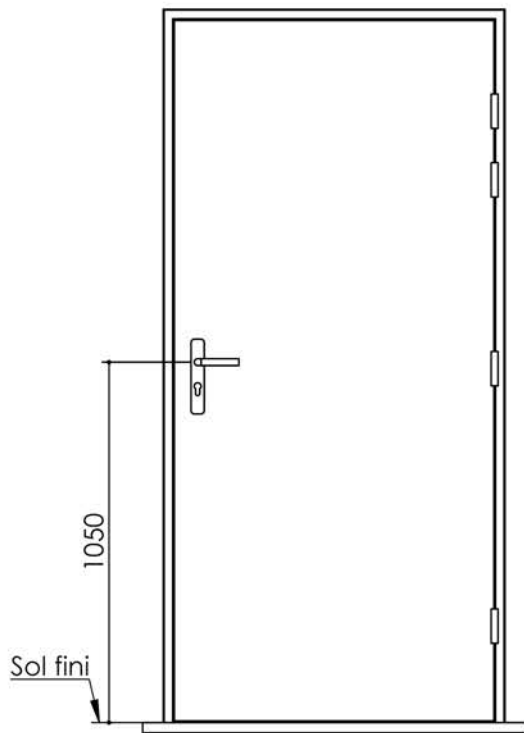

# Plan PB-243-1V \_ Ind1 : Huisserie métal CF70

Gamme Porte feu EI60

Variante de mise en œuvre	Plans non-iso
Bâti métal à sceller	PB-220
Huisserie métal à sceller	PB-222
Huisserie métal pose tableau	PB-225
Huisserie métal pose banchée	PB-224