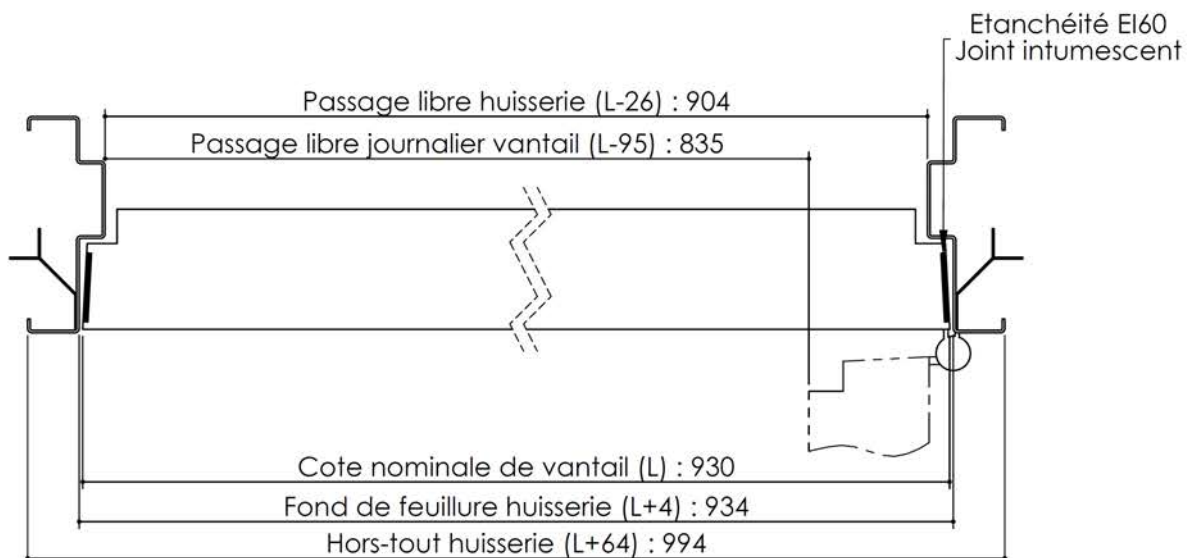

# Plan PB-243-1V \_ Ind1 : Huisserie métal CF70

Gamme Porte feu EI60

Variante de mise en œuvre	Plans non-iso
Bâti métal à sceller	PB-220
Huisserie métal à sceller	PB-222
Huisserie métal pose tableau	PB-225
Huisserie métal pose banchée	PB-224

**KEYOR**

PB-243-1V 01/07/2019

Plan non contractuel, Keyor se réserve le droit de modifier ce plan pour des raisons industrielles