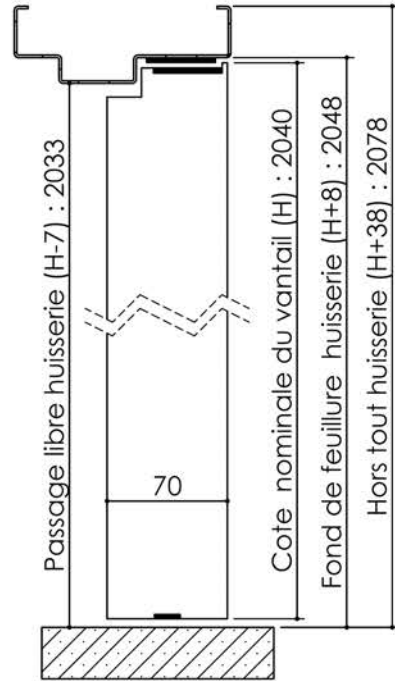

# Plan PB-243-1V \_ Ind1 : Huisserie métal CF70

Gamme Porte feu EI60

Variante de mise en œuvre	Plans non-iso
Bâti métal à sceller	PB-220
Huisserie métal à sceller	PB-222
Huisserie métal pose tableau	PB-225
Huisserie métal pose banchée	PB-224

**KEYOR**

PB-243-1V 01/07/2019

Plan non contractuel, Keyor se réserve le droit de modifier ce plan pour des raisons industrielles