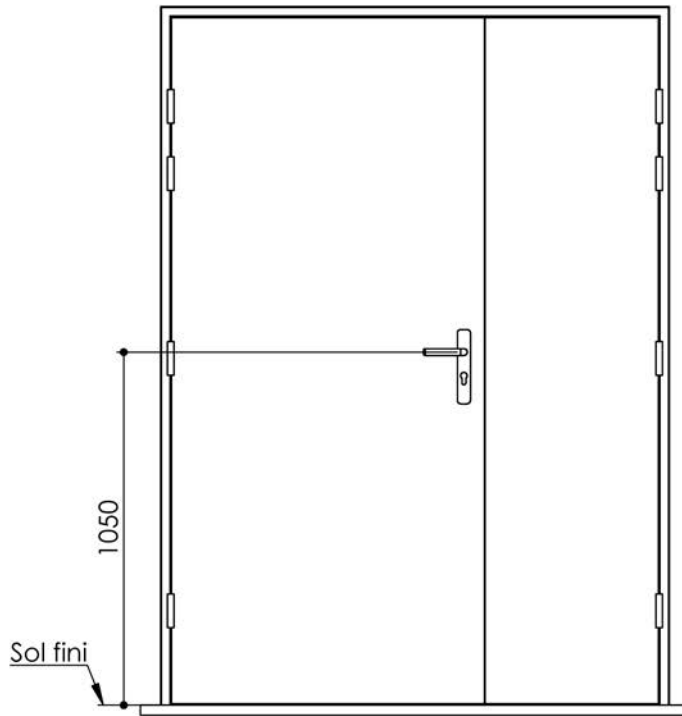

Plan PB-243-2V _ Ind2 : Huisserie métal CF70

Gamme Porte feu EI60