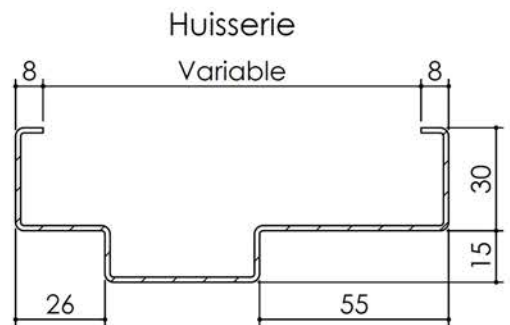

# Plan PB-243-1V \_ Ind1 : Huisserie métal CF70

Gamme Porte feu EI60

Variante de mise en œuvre	Plans non-iso
Bâti métal à sceller	PB-220
Huisserie métal à sceller	PB-222
Huisserie métal pose tableau	PB-225
Huisserie métal pose banchée	PB-224

**KEYOR**

PB-243-1V 01/07/2019

Plan non contractuel, Keyor se réserve le droit de modifier ce plan pour des raisons industrielles