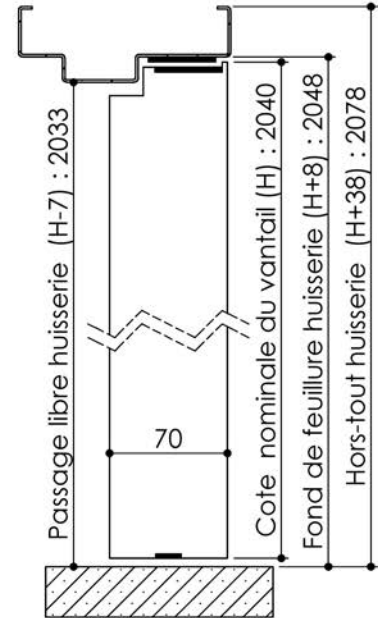

Plan PB-243-2V _ Ind2 : Huisserie métal CF70

Gamme Porte feu EI60