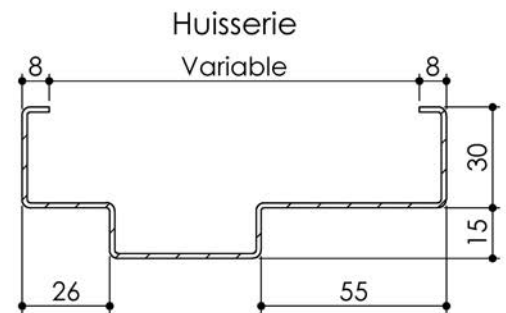

**KEYOR**

PB-243-1V 01/07/2019

Plan non contractuel, Keyor se réserve le droit de modifier ce plan pour des raisons industrielles

# Plan PB-243-2V \_ Ind2 : Huisserie métal CF70

Gamme Porte feu EI60

Variante de mise en œuvre	Plans non-iso
Bâti métal à sceller	PB-220
Huisserie métal à sceller	PB-222
Huisserie métal pose tableau	PB-225
Huisserie métal pose banchée	PB-224