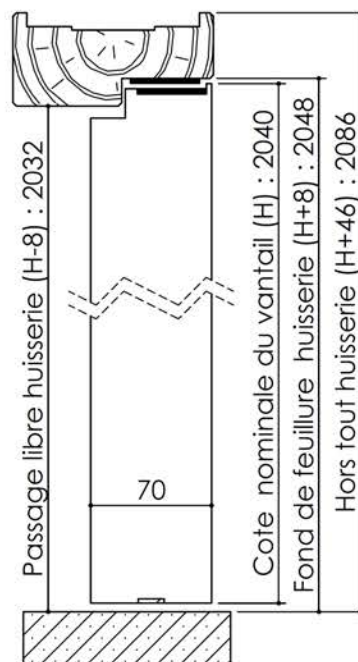

Plan PB-242-1V _ Ind2 : Huisserie bois CF70

Gamme Porte feu EI60

Huisserie

Variante de mise en œuvre	Plans non-iso
Bâti bois à sceller	PB-221
Huisserie bois à sceller	PB-223
Bâti bois pose tableau	PB-226
Huisserie bois cloison plaque de plâtre	PB-227

KEYOR

PB-242-1V 01/07/2019

Plan non contractuel, Keyor se réserve le droit de modifier ce plan pour des raisons industrielles

Plan PB-242-2V _ Ind3 : Huisserie bois CF70

Gamme Porte feu EI60

Variante de mise en œuvre	Plans non-iso
Bâti bois à sceller	PB-221
Huisserie bois à sceller	PB-223
Bâti bois pose tableau	PB-226
Huisserie bois cloison plaque de plâtre	PB-227