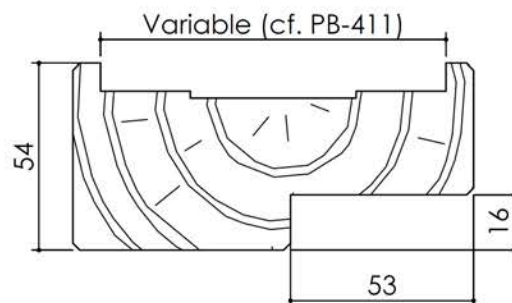

Plan PB-242-1V _ Ind2 : Huisserie bois CF70

Gamme Porte feu EI60

Huisserie

Variante de mise en œuvre	Plans non-iso
Bâti bois à sceller	PB-221
Huisserie bois à sceller	PB-223
Bâti bois pose tableau	PB-226
Huisserie bois cloison plaque de plâtre	PB-227

KEYOR

PB-242-1V 01/07/2019

Plan non contractuel, Keyor se réserve le droit de modifier ce plan pour des raisons industrielles

Plan PB-242-2V _ Ind3 : Huisserie bois CF70

Gamme Porte feu EI60

Variante de mise en œuvre	Plans non-iso
Bâti bois à sceller	PB-221
Huisserie bois à sceller	PB-223
Bâti bois pose tableau	PB-226
Huisserie bois cloison plaque de plâtre	PB-227