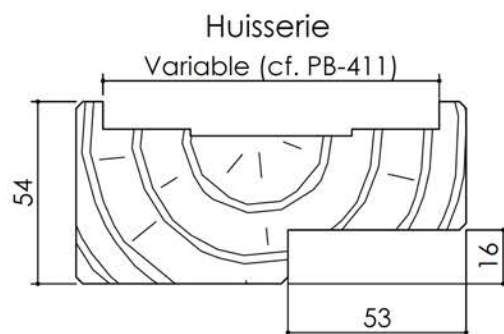

KEYOR

PB-242-1V 01/07/2019

Plan non contractuel, Keyor se réserve le droit de modifier ce plan pour des raisons industrielles

Plan PB-242-2V _ Ind3 : Huisserie bois CF70

Gamme Porte feu EI60

Variante de mise en œuvre	Plans non-iso
Bâti bois à sceller	PB-221
Huisserie bois à sceller	PB-223
Bâti bois pose tableau	PB-226
Huisserie bois cloison plaque de plâtre	PB-227