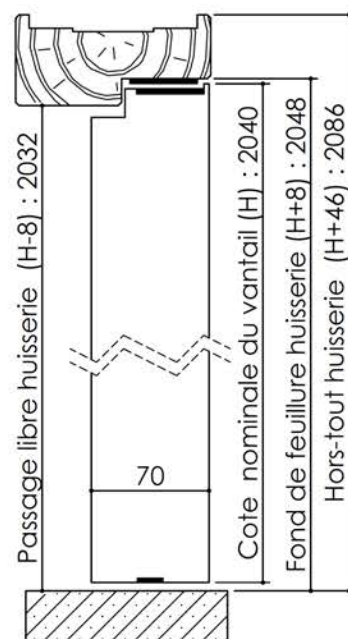

Plan PB-242-1V _ Ind2 : Huisserie bois CF70

Gamme Porte feu EI60

Huisserie

Variante de mise en œuvre	Plans non-iso
Bâti bois à sceller	PB-221
Huisserie bois à sceller	PB-223
Bâti bois pose tableau	PB-226
Huisserie bois cloison plaque de plâtre	PB-227

KEYOR

PB-242-1V 01/07/2019

Plan non contractuel, Keyor se réserve le droit de modifier ce plan pour des raisons industrielles

Plan PB-242-2V _ Ind3 : Huisserie bois CF70

Gamme Porte feu EI60

Variante de mise en œuvre	Plans non-iso
Bâti bois à sceller	PB-221
Huisserie bois à sceller	PB-223
Bâti bois pose tableau	PB-226
Huisserie bois cloison plaque de plâtre	PB-227