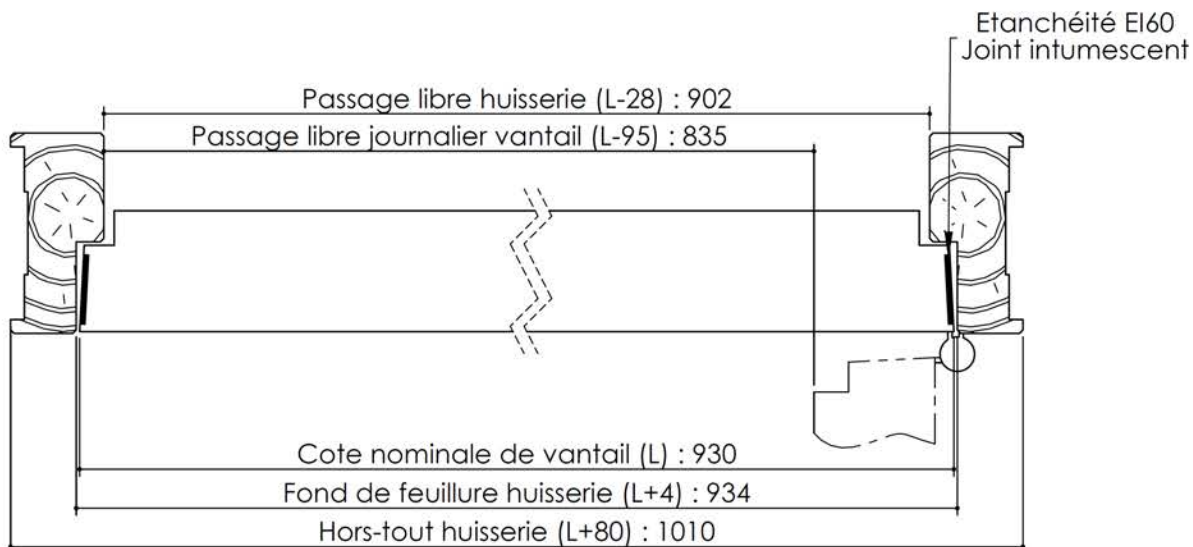

Plan PB-242-1V _ Ind2 : Huisserie bois CF70

Gamme Porte feu EI60

Huisserie

Variante de mise en œuvre	Plans non-iso
Bâti bois à sceller	PB-221
Huisserie bois à sceller	PB-223
Bâti bois pose tableau	PB-226
Huisserie bois cloison plaque de plâtre	PB-227

KEYOR

PB-242-1V 01/07/2019

Plan non contractuel, Keyor se réserve le droit de modifier ce plan pour des raisons industrielles

Plan PB-242-2V _ Ind3 : Huisserie bois CF70

Gamme Porte feu EI60

Variante de mise en œuvre	Plans non-iso
Bâti bois à sceller	PB-221
Huisserie bois à sceller	PB-223
Bâti bois pose tableau	PB-226
Huisserie bois cloison plaque de plâtre	PB-227