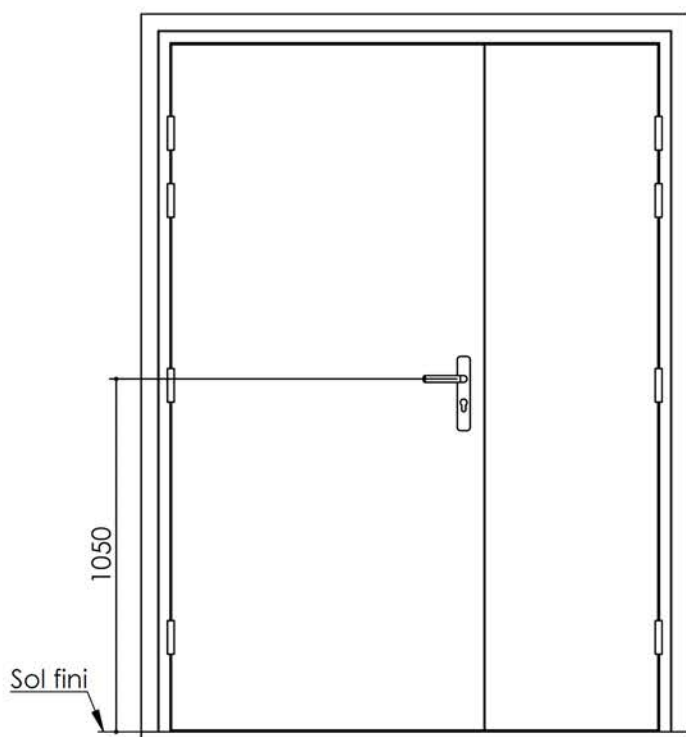

Plan PB-242-1V _ Ind2 : Huisserie bois CF70

Gamme Porte feu EI60

Huisserie

Variante de mise en œuvre	Plans non-iso
Bâti bois à sceller	PB-221
Huisserie bois à sceller	PB-223
Bâti bois pose tableau	PB-226
Huisserie bois cloison plaque de plâtre	PB-227

KEYOR

PB-242-1V 01/07/2019

Plan non contractuel, Keyor se réserve le droit de modifier ce plan pour des raisons industrielles

Plan PB-242-2V _ Ind3 : Huisserie bois CF70

Gamme Porte feu EI60

Variante de mise en œuvre	Plans non-iso
Bâti bois à sceller	PB-221
Huisserie bois à sceller	PB-223
Bâti bois pose tableau	PB-226
Huisserie bois cloison plaque de plâtre	PB-227