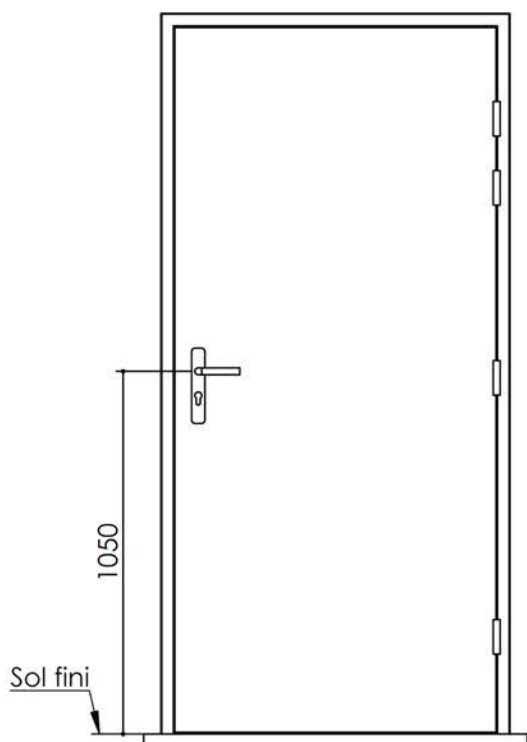

Plan PB-242-1V _ Ind2 : Huisserie bois CF70

Gamme Porte feu EI60

Huisserie

Variante de mise en œuvre	Plans non-iso
Bâti bois à sceller	PB-221
Huisserie bois à sceller	PB-223
Bâti bois pose tableau	PB-226
Huisserie bois cloison plaque de plâtre	PB-227

KEYOR

PB-242-1V 01/07/2019

Plan non contractuel, Keyor se réserve le droit de modifier ce plan pour des raisons industrielles

Plan PB-242-2V _ Ind3 : Huisserie bois CF70

Gamme Porte feu EI60

Variante de mise en œuvre	Plans non-iso
Bâti bois à sceller	PB-221
Huisserie bois à sceller	PB-223
Bâti bois pose tableau	PB-226
Huisserie bois cloison plaque de plâtre	PB-227