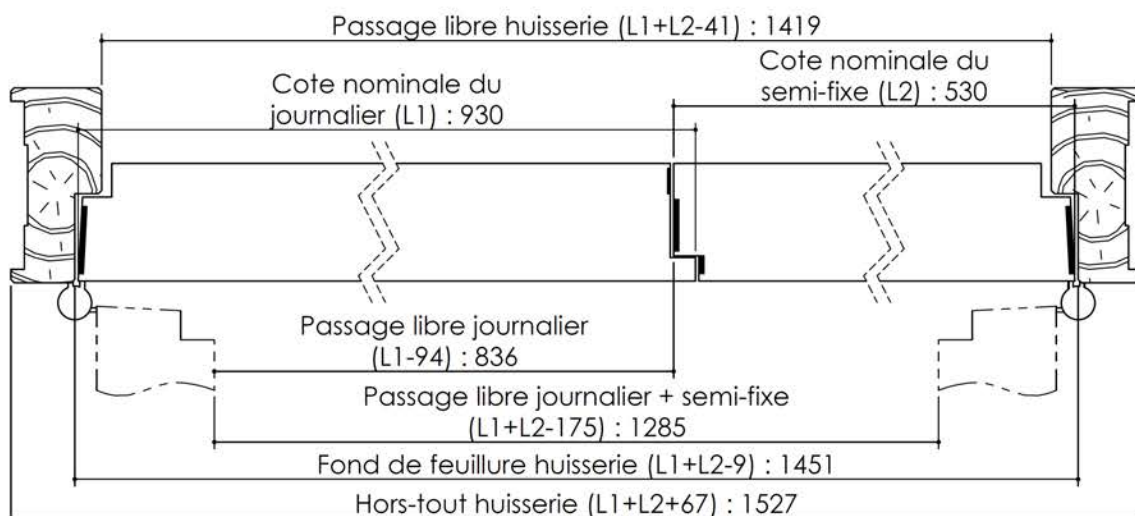

Plan PB-242-1V _ Ind2 : Huisserie bois CF70

Gamme Porte feu EI60

Huisserie

Variante de mise en œuvre	Plans non-iso
Bâti bois à sceller	PB-221
Huisserie bois à sceller	PB-223
Bâti bois pose tableau	PB-226
Huisserie bois cloison plaque de plâtre	PB-227

KEYOR

PB-242-1V 01/07/2019

Plan non contractuel, Keyor se réserve le droit de modifier ce plan pour des raisons industrielles

Plan PB-242-2V _ Ind3 : Huisserie bois CF70

Gamme Porte feu EI60

Variante de mise en œuvre	Plans non-iso
Bâti bois à sceller	PB-221
Huisserie bois à sceller	PB-223
Bâti bois pose tableau	PB-226
Huisserie bois cloison plaque de plâtre	PB-227