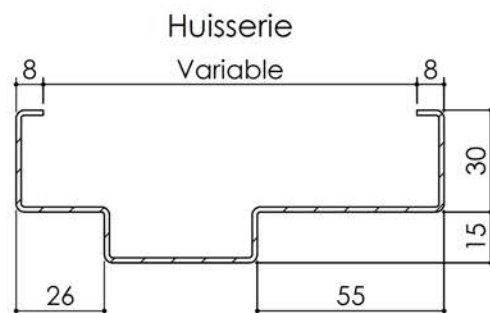

Variante de mise en œuvre	Plans non-iso
Bâti métal à sceller	PB-220
Huisserie métal à sceller	PB-222
Huisserie métal pose tableau	PB-225
Huisserie métal pose banchée	PB-224