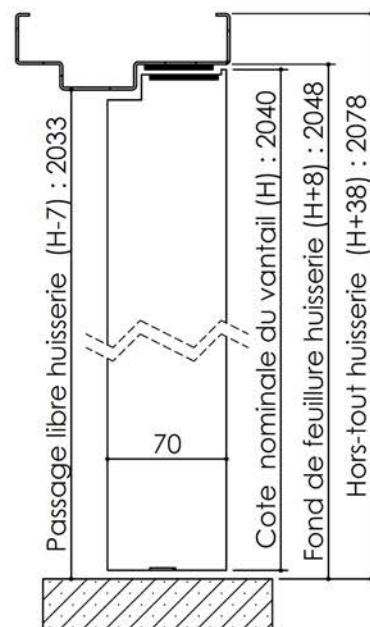

Plan PB-241-2V _ Ind2 : Huisserie métal CF70 - Sans point de fermeture

Gamme Porte feu EI60