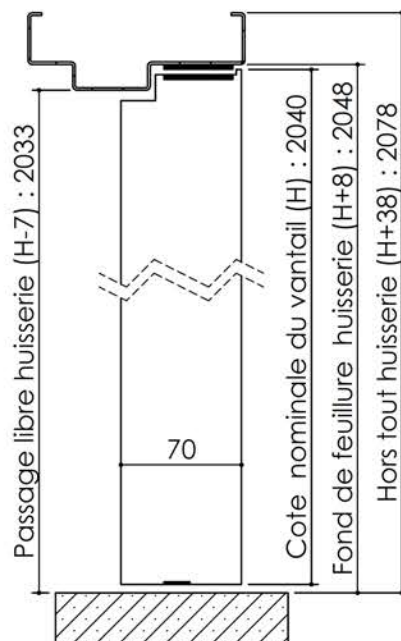

# Plan PB-241-1V \_ Ind2 : Huisserie métal CF70 - Sans point de fermeture

Gamme Porte feu EI60

Variante de mise en œuvre	Plans non-iso
Bâti métal à sceller	PB-220
Huisserie métal à sceller	PB-222
Huisserie métal pose tableau	PB-225
Huisserie métal pose banchée	PB-224