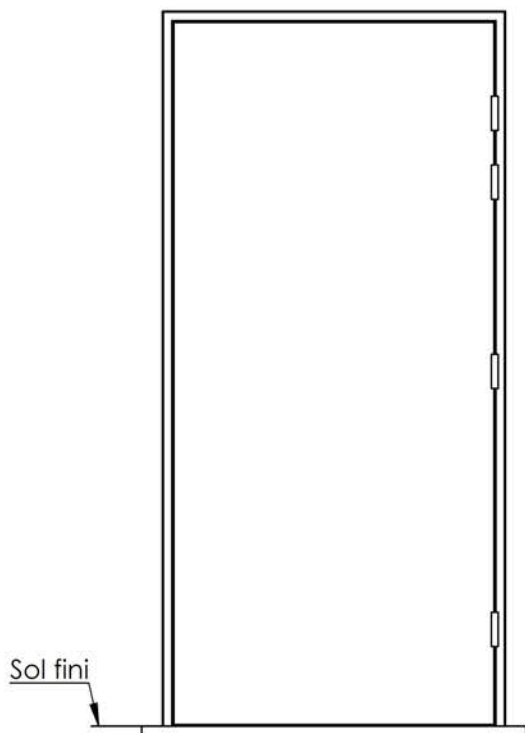

# Plan PB-241-1V \_ Ind2 : Huisserie métal CF70 - Sans point de fermeture

Gamme Porte feu EI60

Variante de mise en œuvre	Plans non-iso
Bâti métal à sceller	PB-220
Huisserie métal à sceller	PB-222
Huisserie métal pose tableau	PB-225
Huisserie métal pose banchée	PB-224