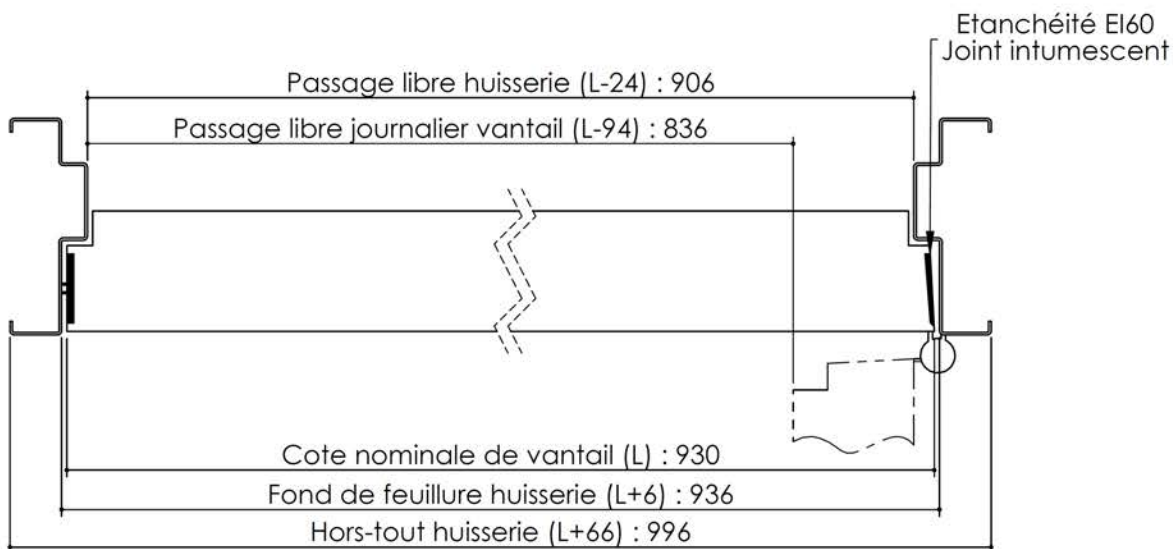

# Plan PB-241-1V \_ Ind2 : Huisserie métal CF70 - Sans point de fermeture

Gamme Porte feu EI60

Variante de mise en œuvre	Plans non-iso
Bâti métal à sceller	PB-220
Huisserie métal à sceller	PB-222
Huisserie métal pose tableau	PB-225
Huisserie métal pose banchée	PB-224