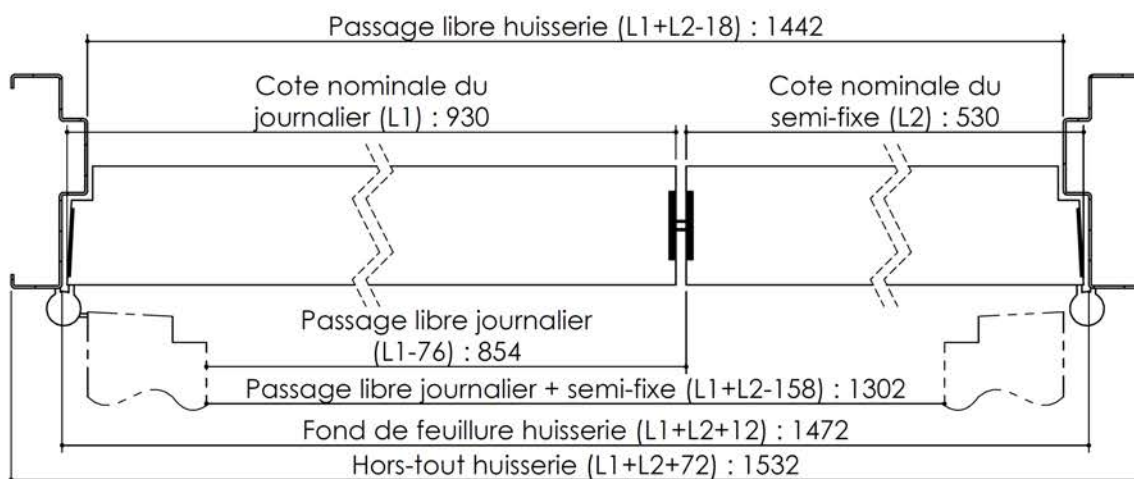

Variante de mise en œuvre	Plans non-iso
Bâti métal à sceller	PB-220
Huisserie métal à sceller	PB-222
Huisserie métal pose tableau	PB-225
Huisserie métal pose banchée	PB-224