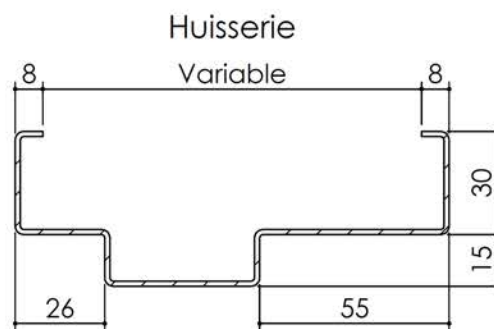

# Plan PB-241-1V \_ Ind2 : Huisserie métal CF70 - Sans point de fermeture

Gamme Porte feu EI60

Variante de mise en œuvre	Plans non-iso
Bâti métal à sceller	PB-220
Huisserie métal à sceller	PB-222
Huisserie métal pose tableau	PB-225
Huisserie métal pose banchée	PB-224