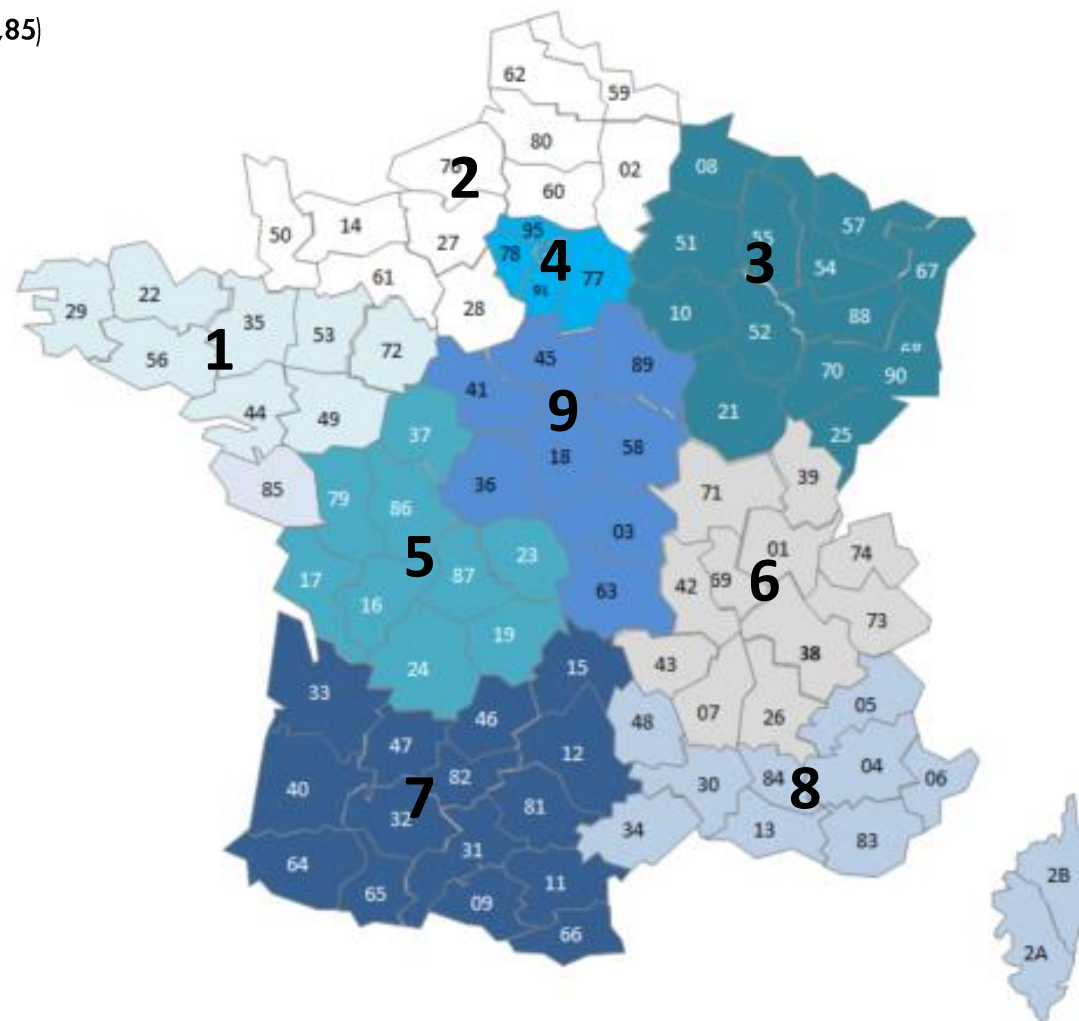

1 **Bois:** Françoise LE GALL (dept **29,22,56,35,44**)
05 56 65 06 34
Bois: Patricia CASTANE (dept **53,72,49,85**)
05 56 65 54 69
Métal + Réno: : Sonia URDIALES
02 31 36 31 42

2 **Bois:** Florence LUBAT
05 56 65 06 37 (dept **14,59,76**)
Bois: Sophia CAULIE (autres secteurs)
05 56 65 54 68
Métal + Réno: Adélaïde RAULT
02 31 36 17 23

3 **Bois:** Patricia CASTANE
05 56 65 54 69
Métal + Réno: Adélaïde RAULT
02 31 36 17 23

4 **Bois:** Françoise LE GALL
05 56 65 06 34
Métal + Réno: Laura LECOINTE
02 31 36 36 85

5 **Bois:** Sophia CAULIE
05 56 65 54 68
Métal + Réno: Adélaïde RAULT
02 31 36 17 23

6 **Bois:** Florence LUBAT
05 56 65 06 37
Métal + Réno: Adélaïde RAULT
02 31 36 17 23

DOM-TOM Export

Bois: Françoise LE GALL
05 56 65 06 34
Métal + Réno: Adélaïde RAULT
02 31 36 17 23

7 **Bois:** Patricia CASTANE
(dept **09,11,12,15,31,46,66,81,82**)
05 56 65 54 69
Bois: Sandra COURREGES
(dept **32,33,40,47,64,65**)
05 56 25 10 78
Métal + Réno: Laura LECOINTE
02 31 36 36 85

8 **Bois:** Isabelle GUYADER
05 56 65 52 09
Métal + Réno: Adélaïde RAULT
02 31 36 17 23

9 **Bois:** Sandra GILLET
05 56 65 06 33
Métal + Réno: Adélaïde RAULT
02 31 36 17 23

TLP Bois Stratifié & hors stock prépeint

TLP Marseille, Lyon & Bordeaux – Emilie WALLET - (basée à Thignonville)
02 38 39 46 22

Plateforme du bâtiment

Bois: Françoise LE GALL
05 56 65 06 34

Lapeyre

Bois: Nathalie ADAM
05 56 65 56 10
Métal + Réno: Laura LECOINTE
02 31 36 36 85

GEOXIA

Métal + Réno: Laura LECOINTE
02 31 36 36 85

Service clients

DOUVRES
BAZAS

Charlotte LALISSELLE
Laurence NAUDOT

02 31 36 17 20
05 56 65 06 30