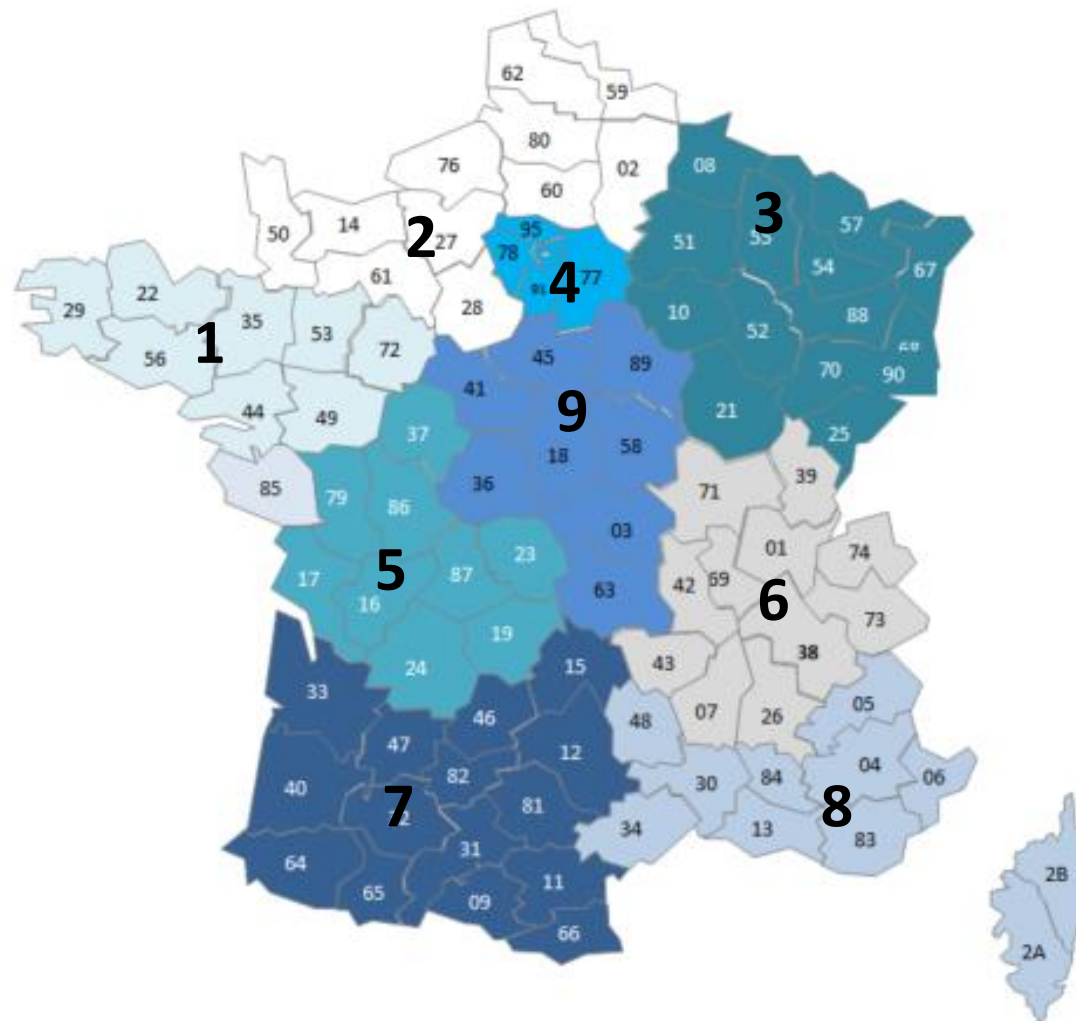

CARTES COMMERCIALES

02. RESEAU NEGOCE

- 1 Fabrice BELIN 1003B
02 51 72 19 06
06 84 64 07 42
- 2 Caroline GUAY 1065
06 73 15 78 74
- 3 Non pourvu
- 4 Jérôme POISSONNET 1025
06 47 87 95 70
- 5 Rémi FERNANDES 1075
06 30 81 00 72
- 6 Laurent CHEVALIER 1010
07 86 95 26 21
- 7 Denis ROUILLARD 1057
06 74 06 76 51
- 8 Céline PERUS 1067
06 78 68 86 43
- 9 Julio ALVES 1064
06 83 83 55 03