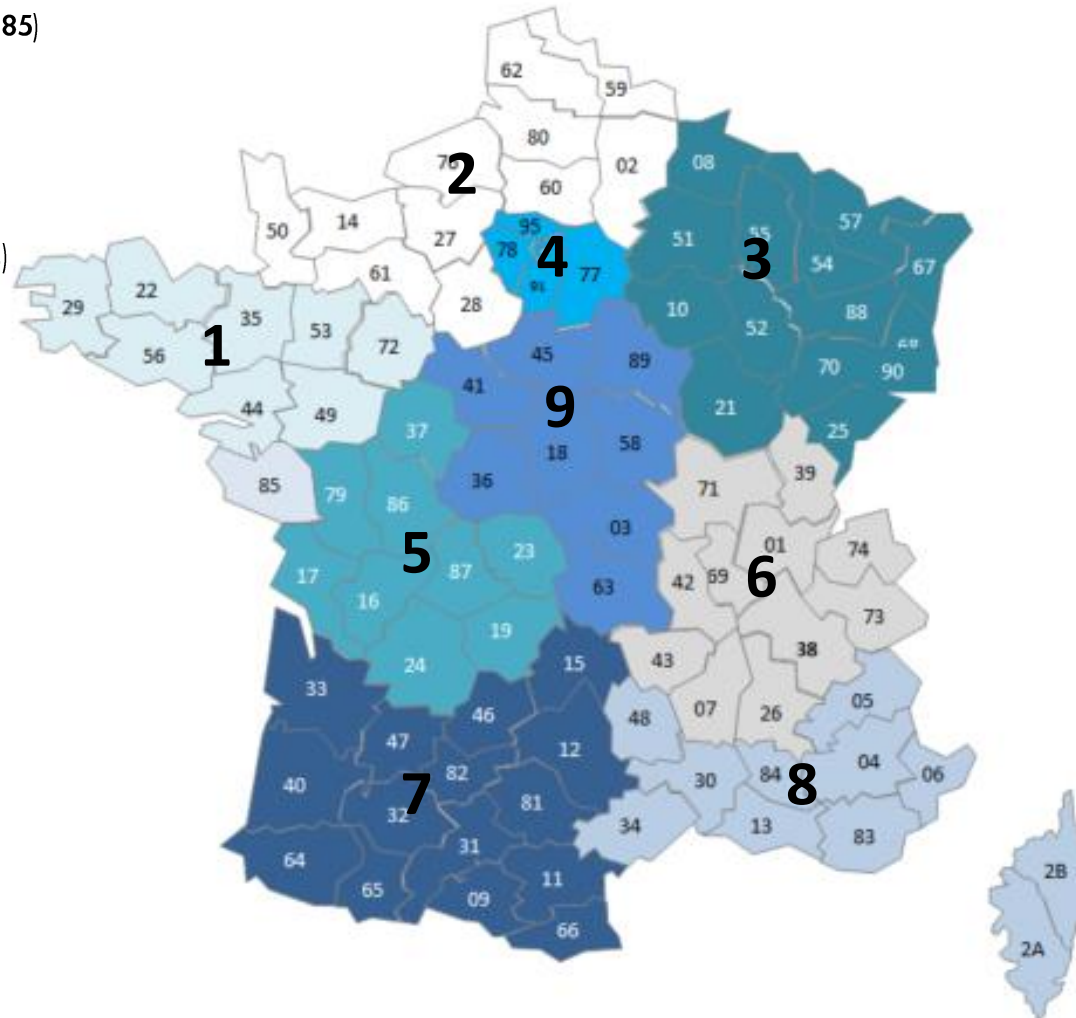

1 **Bois:** Françoise LE GALL (dept **29,22,56,35,44**)
05 56 65 06 34
Bois: Patricia CASTANE (dept **53,72,49,85**)
05 56 65 54 69
Métal + Réno: : Sonia URDIALES
02 31 36 31 42

2 **Bois:** Florence LUBAT
05 56 65 06 37 (dept **14,59,76**)
Bois: Isabelle GUYADER (autres secteurs)
05 56 65 52 09
Métal + Réno: Adélaïde RAULT
02 31 36 17 23

3 **Bois:** Patricia CASTANE
05 56 65 54 69
Métal + Réno: Adélaïde RAULT
02 31 36 17 23

4 **Bois:** Françoise LE GALL
05 56 65 06 34
Métal + Réno: Laura LECOINTE
02 31 36 36 85

5 **Bois:** Sandra GILLET
05 56 65 06 33
Métal + Réno: Adélaïde RAULT
02 31 36 17 23

6 **Bois:** Florence LUBAT
05 56 65 06 37
Métal + Réno: Adélaïde RAULT
02 31 36 17 23

DOM-TOM Export

Bois: Françoise LE GALL
05 56 65 06 34
Métal + Réno: Hélène SAGNEZ
02 31 36 13 11

7 **Bois:** Patricia CASTANE
(dept **09,11,12,15,31,46,66,81,82**)
05 56 65 54 69
Bois: Sandra COURREGES
(dept **32,33,40,47,64,65**)
05 56 25 10 78
Métal + Réno: Laura LECOINTE
02 31 36 36 85

8 **Bois:** Isabelle GUYADER
05 56 65 52 09
Métal + Réno: Adélaïde RAULT
02 31 36 17 23

9 **Bois:** Sandra GILLET
05 56 65 06 33
Métal + Réno: Adélaïde RAULT
02 31 36 17 23

TLP Bois Stratifié & hors stock prépeint

TLP Marseille, Lyon & Bordeaux – Emilie WALLET - (basée à Thignonville)
02 38 39 46 22

Plateforme du bâtiment

Bois: Françoise LE GALL
05 56 65 06 34

Lapeyre

Bois: Nathalie ADAM
05 56 65 56 10
Métal + Réno:
Laura LECOINTE
02 31 36 36 85

Service clients

DOUVRES
BAZAS

Charlotte LALISSELLE
Laurence NAUDOT

02 31 36 17 20
05 56 65 06 30