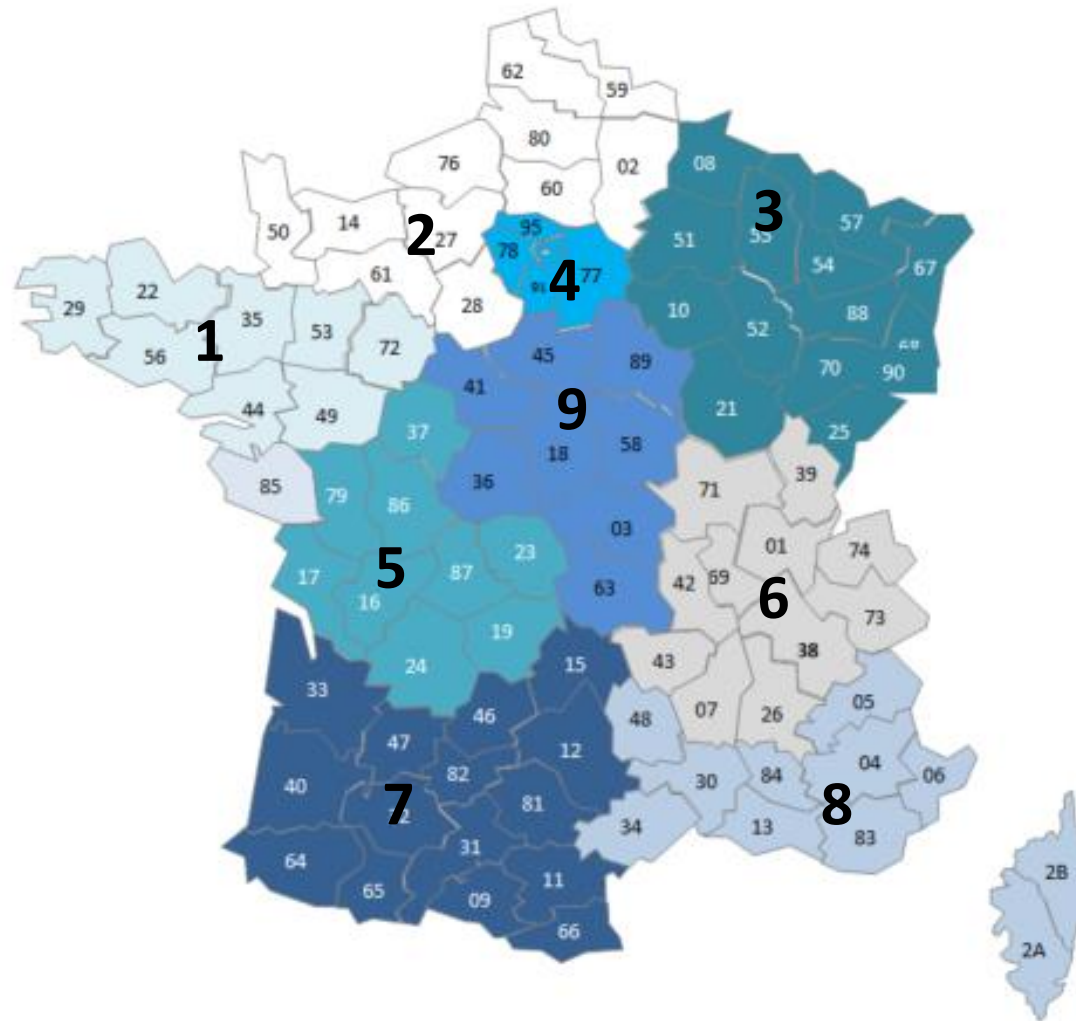

02. RESEAU NEGOCE

- 1 Fabrice BELIN 1003B
02 51 72 19 06
06 84 64 07 42
- 2 Caroline GUAY 1065
06 73 15 78 74
- 3 Non pourvu
- 4 Jérôme POISSONNET 1025
06 47 87 95 70
- 5 Rémi FERNANDES 1075
06 30 81 00 72
- 6 Olivier REBEILLER 1069
07 86 15 67 44
- 7 Denis ROUILLARD 1057
06 74 06 76 51
- 8 Céline PERUS 1067
06 78 68 86 43
- 9 Olivier REBEILLER 1069
07 86 15 67 44