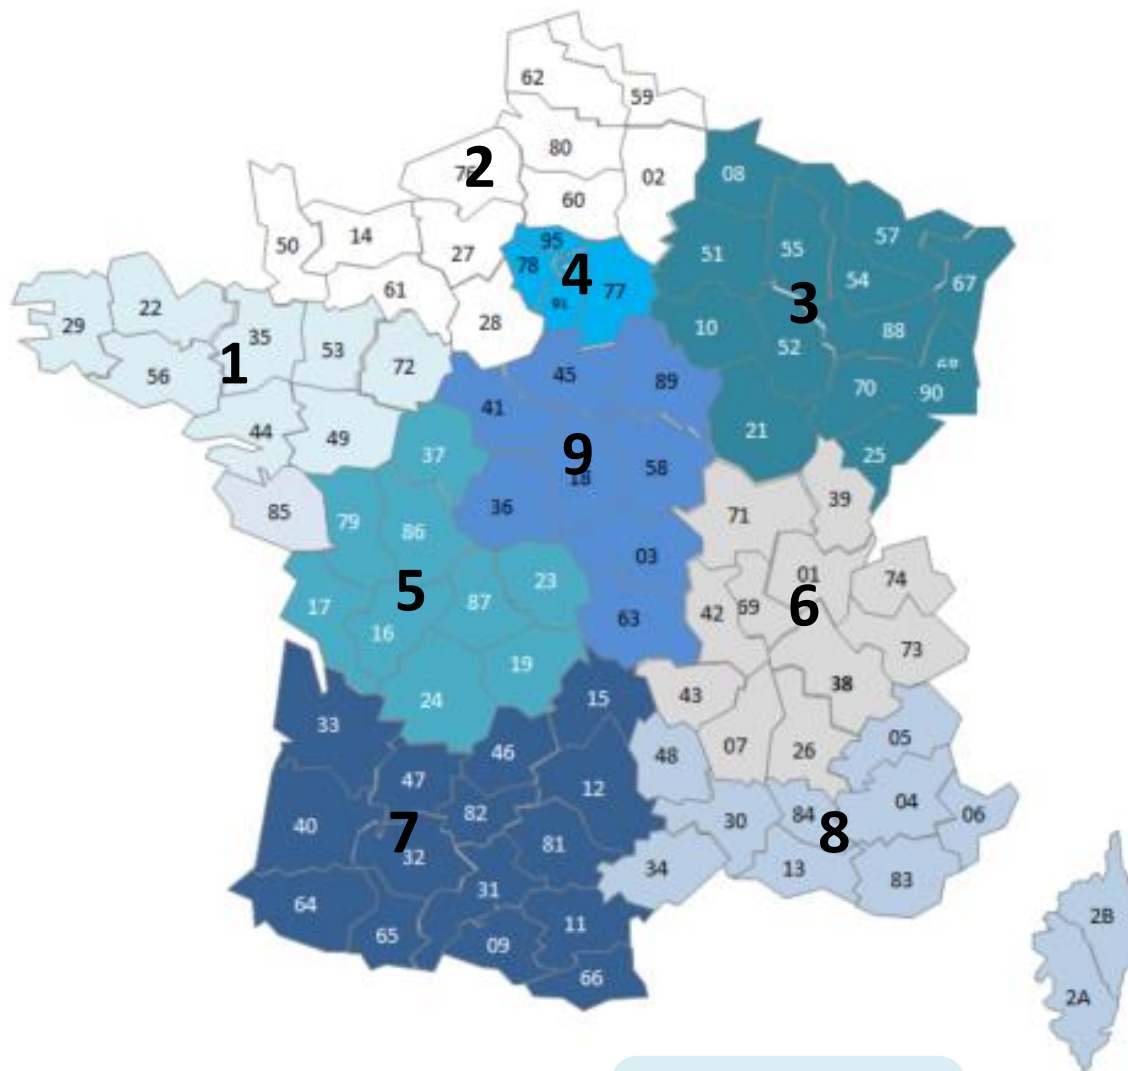

DEVISEURS – RESEAU NEGOCE

1 Agence commerciale

2 Isabelle COUECOU
05 56 65 54 63

3 Isabelle COUECOU
05 56 65 54 63

4 Pedro LIMA
05 56 65 06 35

5 Isabelle COUECOU
05 56 65 54 63

6 Pedro LIMA
05 56 65 06 35

7 Pedro LIMA
05 56 65 06 35

8 Isabelle GUYADER
05 56 65 52 09

9 Isabelle COUECOU
05 56 65 54 63

DOM-TOM Export
Isabelle COUECOU
05 56 65 54 63