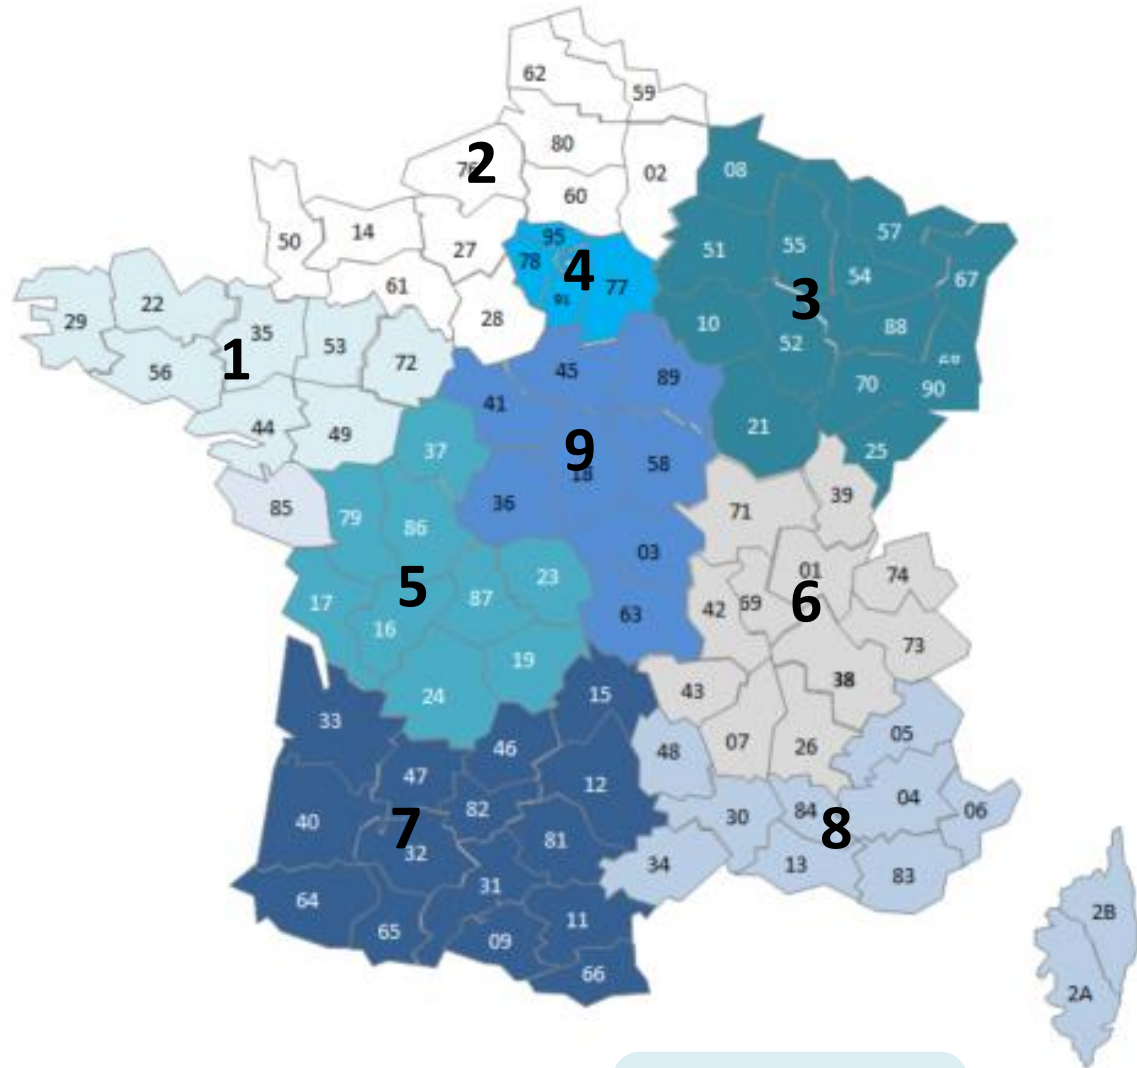

DEVISEURS – RESEAU NEGOCE

1 Agence commerciale

2 Isabelle COUECOU
05 56 65 54 63

3 Isabelle COUECOU
05 56 65 54 63

4 Pedro LIMA
05 56 65 06 35

5 Isabelle COUECOU
05 56 65 54 63

6 Pedro LIMA
05 56 65 06 35

7 Pedro LIMA
05 56 65 06 35

8 Isabelle GUYADER
05 56 65 52 09

9 Isabelle COUECOU
05 56 65 54 63