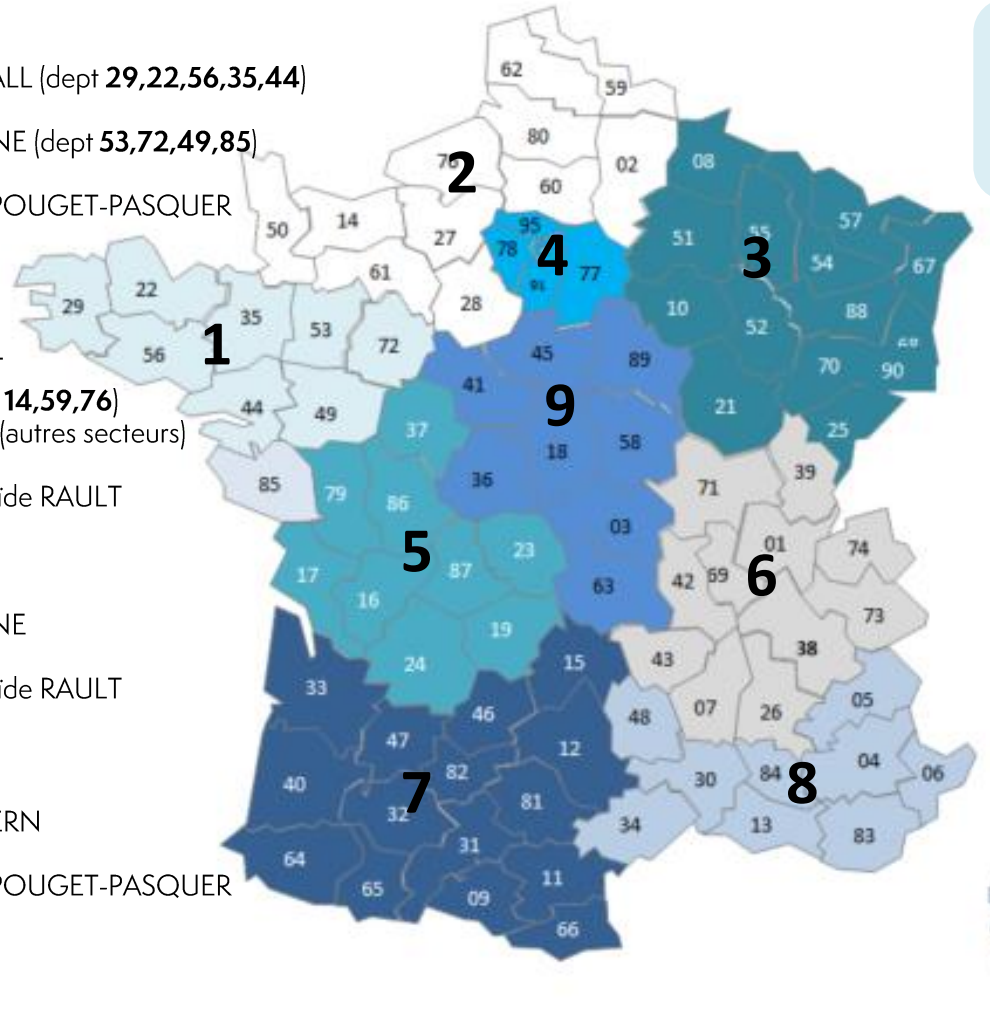

ASSISTANTS COMMERCIAUX – RESEAU NEGOCE

1 **Bois:** Françoise LE GALL (dept 29,22,56,35,44)
05 56 65 06 34
Bois: Patricia CASTANE (dept 53,72,49,85)
05 56 65 54 69
Métal + Réno: Elise POUGET-PASQUER
02 31 36 36 85

2 **Bois:** Florence LUBAT
05 56 65 06 37 (dept 14,59,76)
Bois: Sophia CAULIE (autres secteurs)
05 56 65 54 68
Métal + Réno: Adélaïde RAULT
02 31 36 17 23

3 **Bois:** Patricia CASTANE
05 56 65 54 69
Métal + Réno: Adélaïde RAULT
02 31 36 17 23

4 **Bois:** Caroline CAPBERN
05 56 65 54 62
Métal + Réno: Elise POUGET-PASQUER
02 31 36 36 85

5 **Bois:** Sophia CAULIE
05 56 65 54 68
Métal + Réno: Adélaïde RAULT
02 31 36 17 23

DOM-TOM Export
Bois: Françoise LE GALL
05 56 65 06 34
Métal + Réno: Elise POUGET-PASQUER
02 31 36 36 85

6 **Bois:** Florence LUBAT
05 56 65 06 37
Métal + Réno: Adélaïde RAULT
02 31 36 17 23

7 **Bois:** Alice RUIZ
(dept 09,11,12,15,31,46,66,81,82)
05 56 65 56 10

Bois: Sandra COURREGES
(dept 32,33,40,47,64,65)
05 56 25 10 78
Métal + Réno: Elise POUGET
02 31 36 36 85

8 **Bois:** Isabelle GUYADER
05 56 65 52 09
Métal + Réno: Adélaïde RAULT
02 31 36 17 23

9 **Bois:** Sandra GILLET
05 56 65 06 33
Métal + Réno: Adélaïde RAULT
02 31 36 17 23

Responsables ADV
DOUVRES Charlotte LALISELLE 02 31 36 17 20
BAZAS Laurence NAUDOT 05 56 65 06 30

TLP Bois Stratifié & hors stock prépeint
TLP Lyon - Julie SERPIN - (basée à Thignonville)
02 38 39 46 22
TLP Marseille & Bordeaux - Aurélie DA SILVA - (basée à Thignonville)
02 38 39 79 90