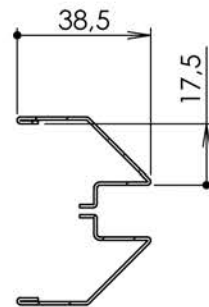

Plan PB-307 - Ind7 : Oculus Métal

Gamme Porte Bois

Position standard

	acier		inox	
	432x279	400x300	800x200	
Largeur HT	331	350	250	
Largeur Verre	280	300	200	
Largeur Clair vitrage	254	280	180	
Hauteur HT	483	450	850	
Hauteur Verre	432	400	800	
Hauteur Clair vitrage	406	380	780	
HT	1368	1400	863	
L1	centré	centré		
L2			210	

Oculus circulaire Position standard

	acier		inox
	Ø 279	Ø 432	Ø 400
Diamètre HT	331	483	450
Diamètre Verre	279	432	400
Diamètre Clair vitrage	254	406	380

NB : Position hors standard, 102mm du chant latéral et 100mm de la traverse haute minimum