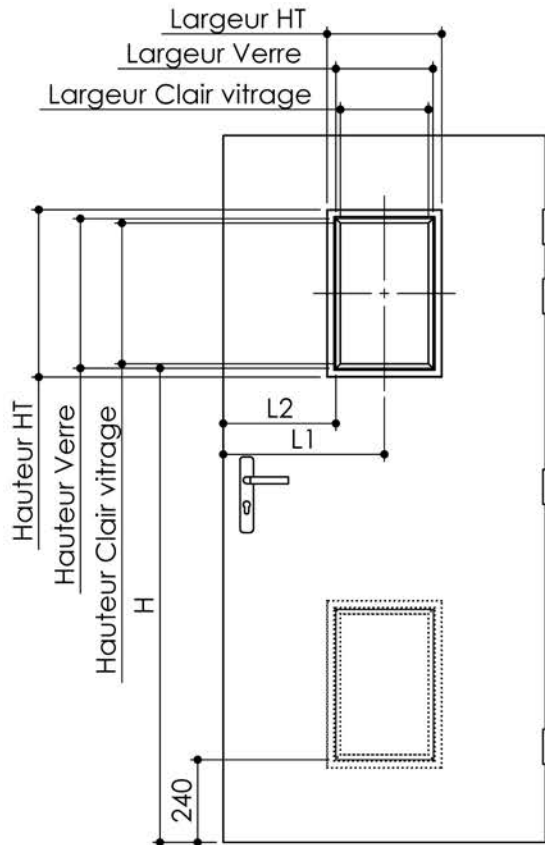

Plan PB-307 - Ind7 : Oculus Métal

Gamme Porte Bois

Position standard

	acier		inox	
	432x279	400x300	800x200	
Largeur HT	331	350	250	
Largeur Verre	280	300	200	
Largeur Clair vitrage	254	280	180	
Hauteur HT	483	450	850	
Hauteur Verre	432	400	800	
Hauteur Clair vitrage	406	380	780	
HT	1368	1400	863	
L1	centré	centré		
L2			210	

Oculus circulaire Position standard

	acier		inox
	Ø 279	Ø 432	Ø 400
Diamètre HT	331	483	450
Diamètre Verre	279	432	400
Diamètre Clair vitrage	254	406	380

NB : Position hors standard, 102mm du chant latéral et 100mm de la traverse haute minimum