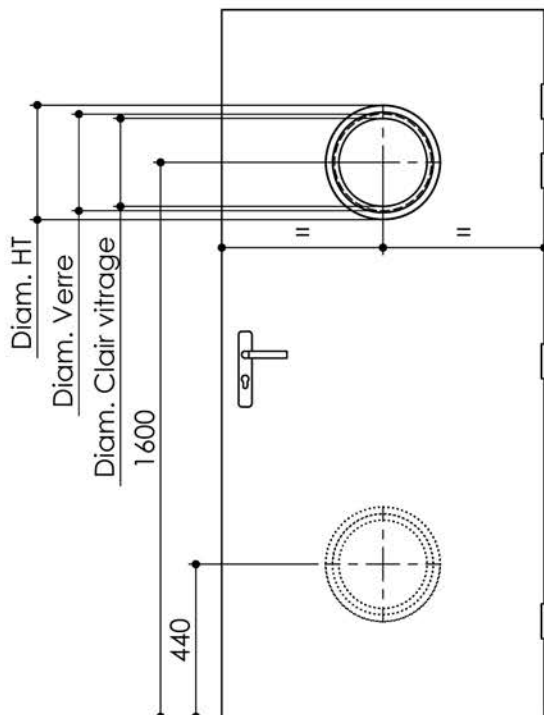

Plan PB-307 - Ind7 : Oculus Métal

Gamme Porte Bois

Position standard

	acier		inox	
	432x279	400x300	800x200	
Largeur HT	331	350	250	
Largeur Verre	280	300	200	
Largeur Clair vitrage	254	280	180	
Hauteur HT	483	450	850	
Hauteur Verre	432	400	800	
Hauteur Clair vitrage	406	380	780	
HT	1368	1400	863	
L1	centré	centré		
L2			210	

Oculus circulaire Position standard

	acier		inox
	Ø 279	Ø 432	Ø 400
Diamètre HT	331	483	450
Diamètre Verre	279	432	400
Diamètre Clair vitrage	254	406	380

NB : Position hors standard, 102mm du chant latéral et 100mm de la traverse haute minimum