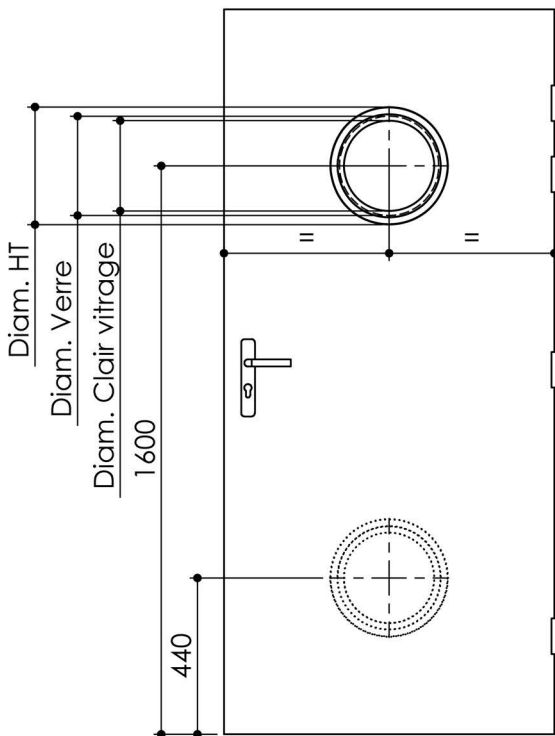

Plan PB-307 _ Ind5 : Oculus Métal

Gamme Porte Bois

Position standard

	acier		inox	
	432x279	1194x229	400x300	1200x200
Largeur HT	331	280	350	250
Largeur Verre	280	229	300	200
Largeur Clair vitrage	254	203	280	180
Hauteur HT	483	1245	450	1250
Hauteur Verre	432	1194	400	1200
Hauteur Clair vitrage	406	1168	380	1180
H	1368	469	1400	463
L	centré	210	centré	210

Oculus Ø279 Position standard

	acier		inox	
	279	432	300	400
Diam. HT	331	483	350	450
Diam. Verre	279	432	300	400
Diam. Clair vitrage	254	406	280	380

NB : Position hors standard, 102mm du chant latéral et 100mm de la traverse haute minimum