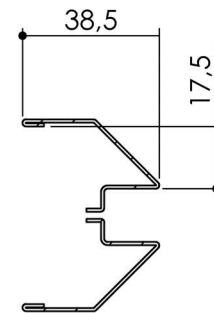

Plan PB-307 _ Ind5 : Oculus Métal

Gamme Porte Bois

Position standard

	acier		inox	
	432x279	1194x229	400x300	1200x200
Largeur HT	331	280	350	250
Largeur Verre	280	229	300	200
Largeur Clair vitrage	254	203	280	180
Hauteur HT	483	1245	450	1250
Hauteur Verre	432	1194	400	1200
Hauteur Clair vitrage	406	1168	380	1180
H	1368	469	1400	463
L	centré	210	centré	210

Oculus Ø279 Position standard

	acier		inox	
	279	432	300	400
Diam. HT	331	483	350	450
Diam. Verre	279	432	300	400
Diam. Clair vitrage	254	406	280	380

NB : Position hors standard, 102mm du chant latéral et 100mm de la traverse haute minimum