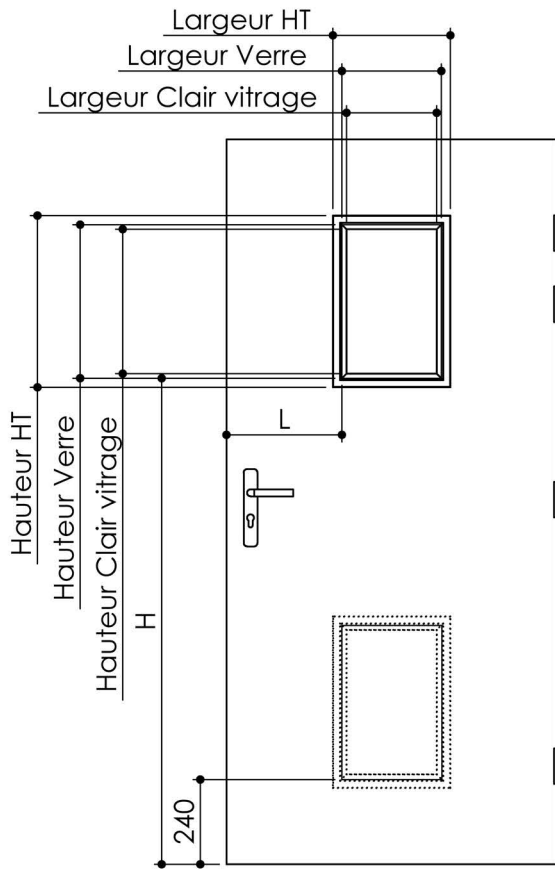

Plan PB-307 _ Ind5 : Oculus Métal

Gamme Porte Bois

Position standard

	acier		inox	
	432x279	1194x229	400x300	1200x200
Largeur HT	331	280	350	250
Largeur Verre	280	229	300	200
Largeur Clair vitrage	254	203	280	180
Hauteur HT	483	1245	450	1250
Hauteur Verre	432	1194	400	1200
Hauteur Clair vitrage	406	1168	380	1180
H	1368	469	1400	463
L	centré	210	centré	210

Oculus Ø279 Position standard

	acier		inox	
	279	432	300	400
Diam. HT	331	483	350	450
Diam. Verre	279	432	300	400
Diam. Clair vitrage	254	406	280	380

NB : Position hors standard, 102mm du chant latéral et 100mm de la traverse haute minimum