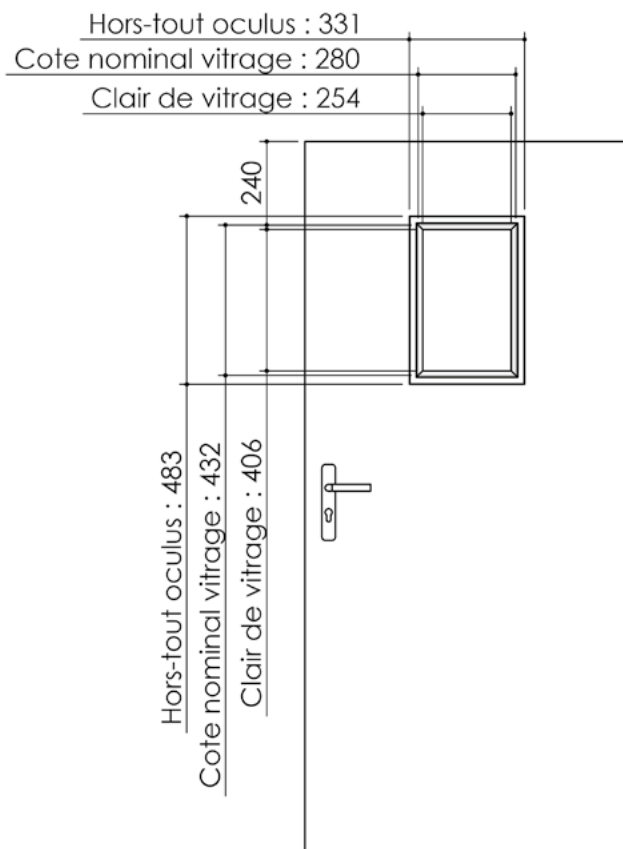

# Plan PB-307 \_ Ind3 : **Oculus métal**

Gamme Porte bois

## Oculus 432 x 279 Position standard

## Oculus Ø279 Position standard

## Oculus Ø432 Position standard