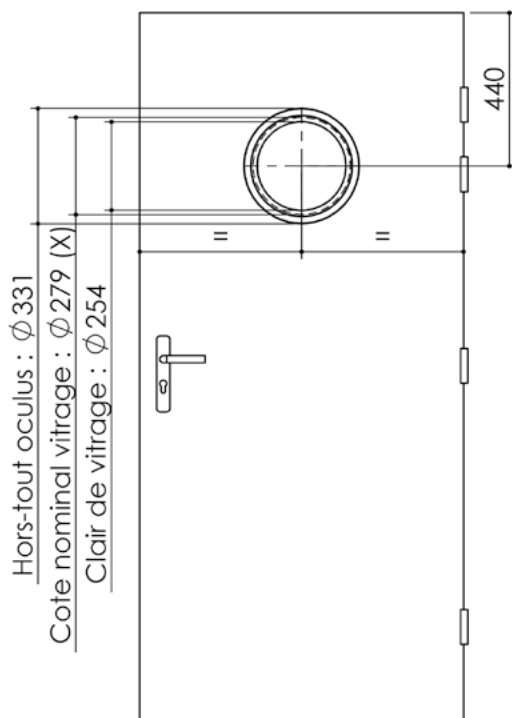

# Plan PB-307 \_ Ind3 : **Oculus métal**

Gamme Porte bois

## Oculus 432 x 279 Position standard

## Oculus Ø279 Position standard

## Oculus Ø432 Position standard