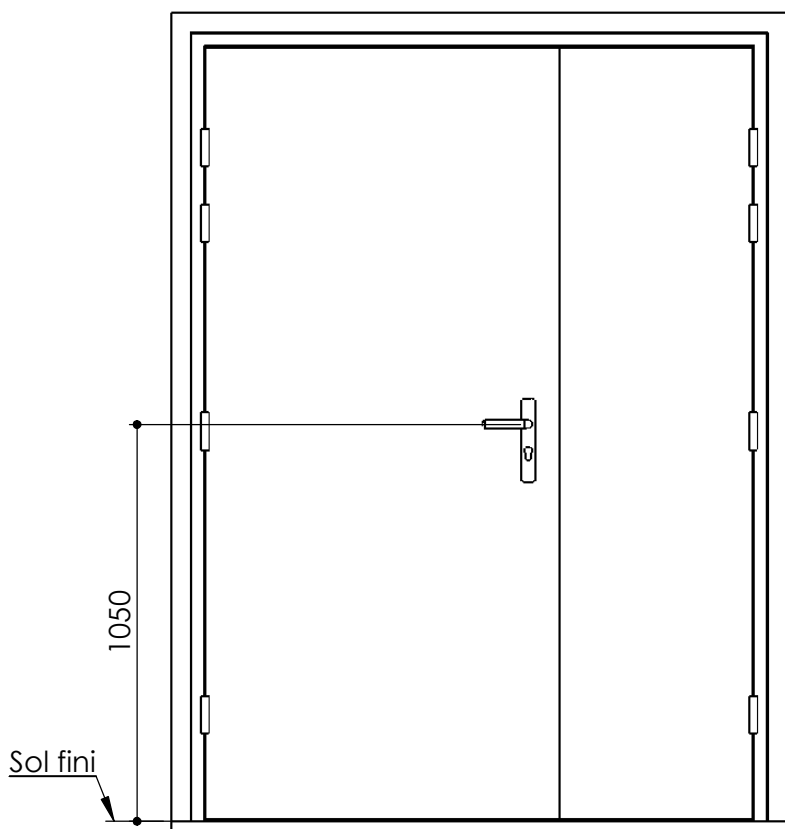

Largeur standard en 2V : 935 + 535

Détail de feuillure centrale de 25

Variante bas de porte

Huisserie non isophonique