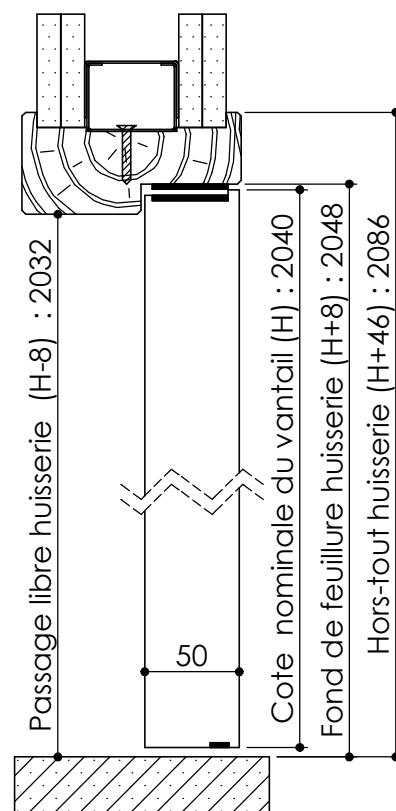

Largeur standard en 2V : 935 + 535

Détail de feuillure centrale de 25

Variante bas de porte

Huisserie non isophonique