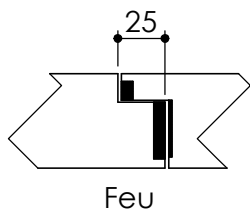

Largeur standard en 2V : 935 + 535

Détail de feuillure centrale de 25

Variante bas de porte

Huisserie non isophonique