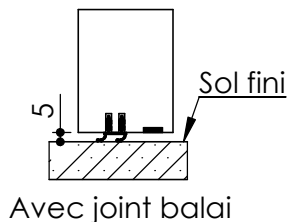

Largeur standard en 2V : 935 + 535

Détail de feuillure centrale de 25

Variante bas de porte

Huisserie non isophonique