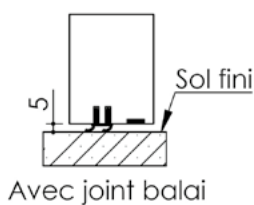

# Plan PB-227-2V-B \_ Ind5 : Huisserie bois - Pose sur cloison de plâtre

Gamme Porte feu EI60 STD (SUPRAFEU EI60 feuillure centrale de 25).

 Largeur standard en 2V : 935 + 535

Détail de feuillure centrale de 25

Variante bas de porte

Huisserie non isophonique