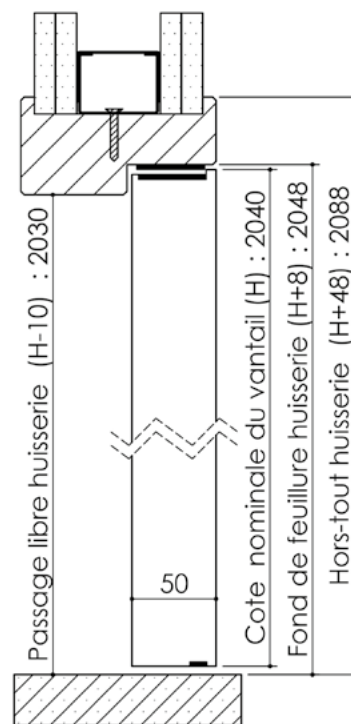

# Plan PB-227-2V-B \_ Ind5 : Huisserie bois - Pose sur cloison de plâtre

Gamme Porte feu EI60 STD (SUPRAFEU EI60 feuillure centrale de 25).

 Largeur standard en 2V : 935 + 535

Détail de feuillure centrale de 25

Variante bas de porte

Huisserie non isophonique