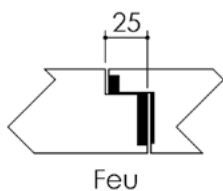

# Plan PB-227-2V-B \_ Ind5 : Huisserie bois - Pose sur cloison de plâtre

Gamme Porte feu EI60 STD (SUPRAFEU EI60 feuillure centrale de 25).

 Largeur standard en 2V : 935 + 535

Détail de feuillure centrale de 25

Variante bas de porte

Huisserie non isophonique