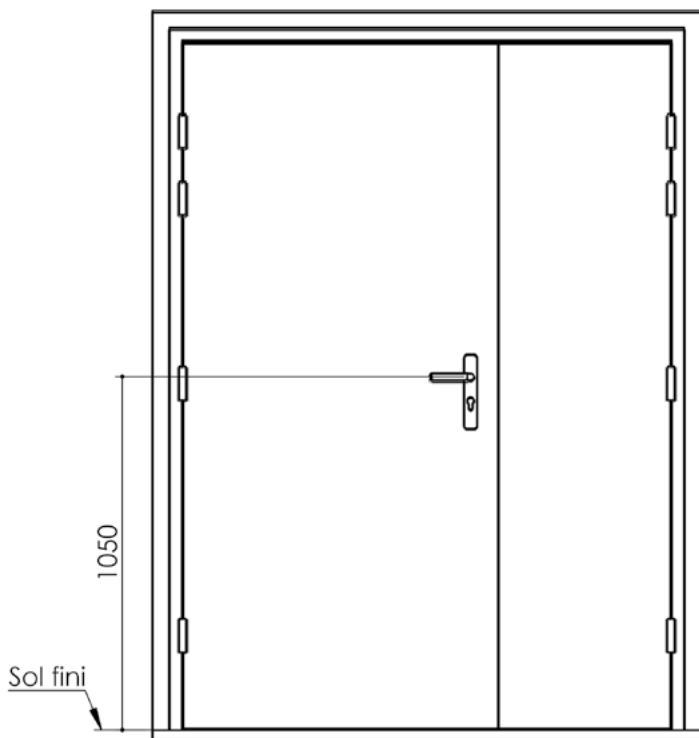

# Plan PB-227-2V-B \_ Ind5 : Huisserie bois - Pose sur cloison de plâtre

Gamme Porte feu EI60 STD (SUPRAFEU EI60 feuillure centrale de 25).

 Largeur standard en 2V : 935 + 535

Détail de feuillure centrale de 25

Variante bas de porte

Huisserie non isophonique