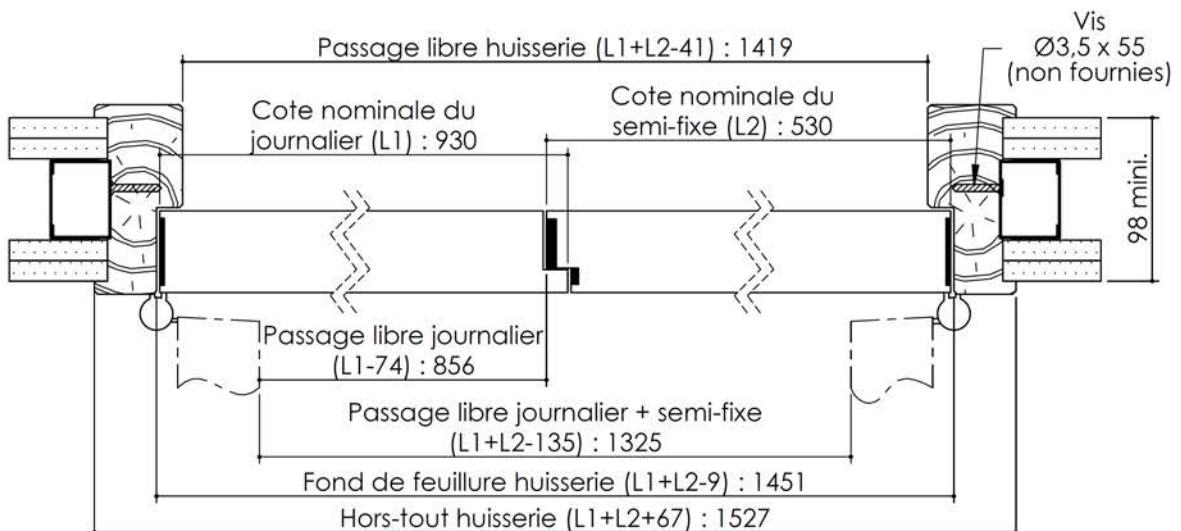

Plan PB-227-A-2V _ Ind7 : Huisserie bois - Pose sur cloison plaque de plâtre

Gamme Porte feu EI60 GD (SUPRAFEU GD feuillure centrale de 15).

Détail de
feuillure centrale
de 15

Variante bas de porte

Huisserie
non isophonique

KEYOR

PB-227-A-2V 01/07/2019

Plan non contractuel, Keyor se réserve le droit de modifier ce plan pour des raisons industrielles