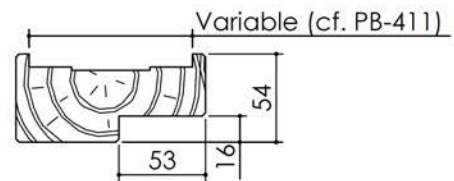

Plan PB-227-A-2V _ Ind7 : Huisserie bois - Pose sur cloison plaque de plâtre

Gamme Porte feu EI60 GD (SUPRAFEU GD feuillure centrale de 15).

Détail de
feuillure centrale
de 15

Variante bas de porte

Huisserie
non isophonique