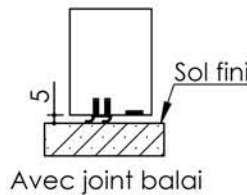

Plan PB-227-A-2V _ Ind7 : Huisserie bois - Pose sur cloison plaque de plâtre

Gamme Porte feu EI60 GD (SUPRAFEU GD feuillure centrale de 15).

Détail de
feuillure centrale
de 15

Variante bas de porte

Huisserie
non isophonique