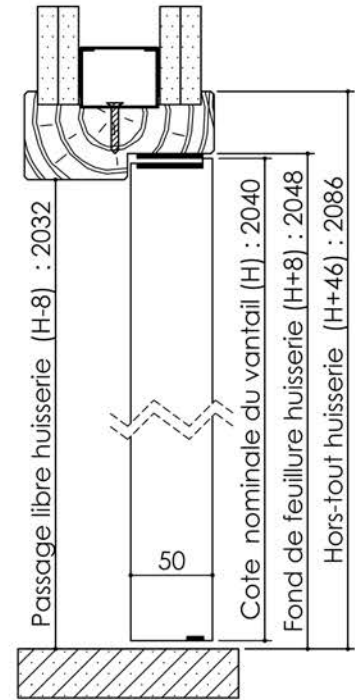

Plan PB-227-A-2V _ Ind7 : Huisserie bois - Pose sur cloison plaque de plâtre

Gamme Porte feu EI60 GD (SUPRAFEU GD feuillure centrale de 15).

Détail de
feuillure centrale
de 15

Variante bas de porte

Huisserie
non isophonique

KEYOR

PB-227-A-2V 01/07/2019

Plan non contractuel, Keyor se réserve le droit de modifier ce plan pour des raisons industrielles