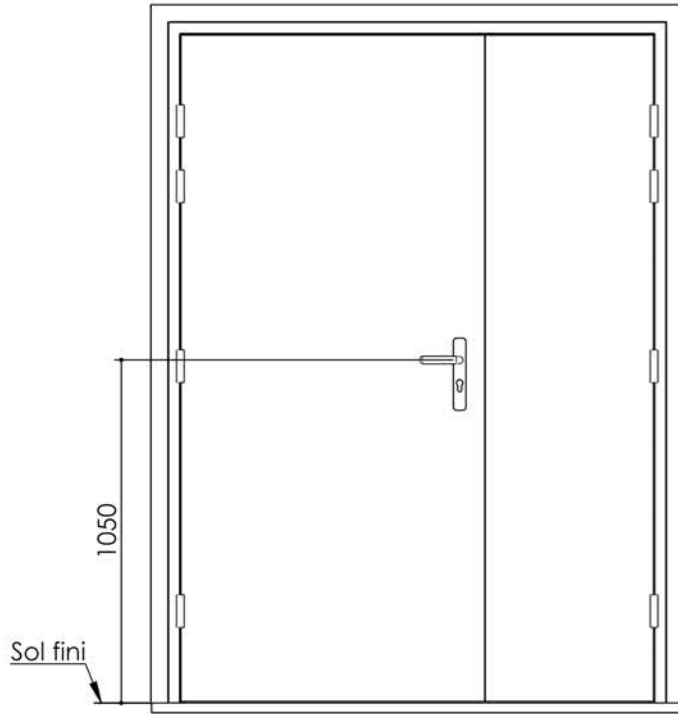

Plan PB-227-A-2V _ Ind7 : Huisserie bois - Pose sur cloison plaque de plâtre

Gamme Porte feu EI60 GD (SUPRAFEU GD feuillure centrale de 15).

Détail de
feuillure centrale
de 15

Variante bas de porte

Huisserie
non isophonique

KEYOR

PB-227-A-2V 01/07/2019

Plan non contractuel, Keyor se réserve le droit de modifier ce plan pour des raisons industrielles