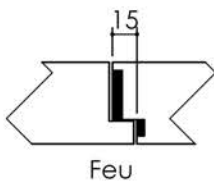

Plan PB-227-A-2V _ Ind7 : Huisserie bois - Pose sur cloison plaque de plâtre

Gamme Porte feu EI60 GD (SUPRAFEU GD feuillure centrale de 15).

Détail de
feuillure centrale
de 15

Variante bas de porte

Huisserie
non isophonique

KEYOR

PB-227-A-2V 01/07/2019

Plan non contractuel, Keyor se réserve le droit de modifier ce plan pour des raisons industrielles