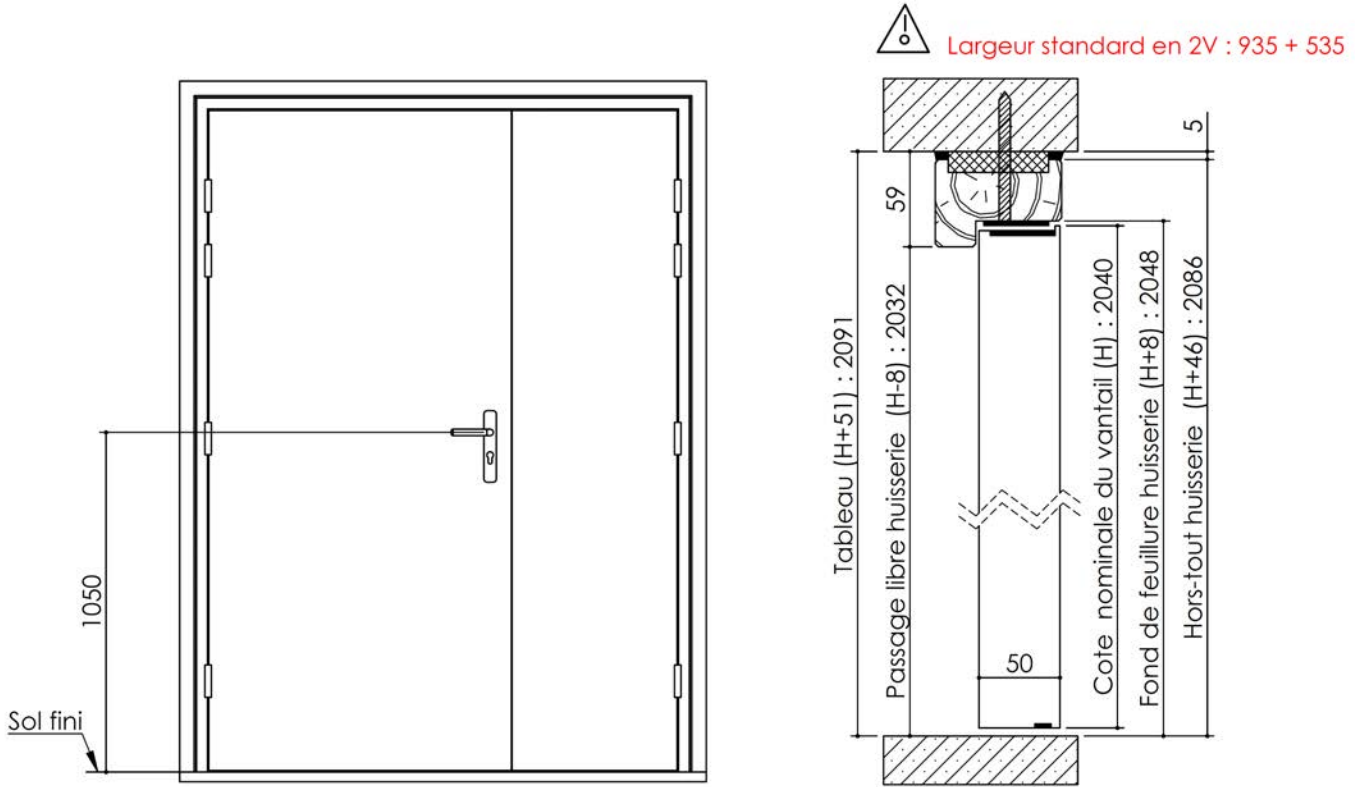

# Plan PB-226-2V-B \_ Ind7 : Huisserie bois - Pose en tableau

Gamme Porte feu EI60 STD (SUPRAFEU EI60 feuillure centrale de 25).

Variante bas de porte

Détail de feuillure centrale de 25

Huisserie non isophonique