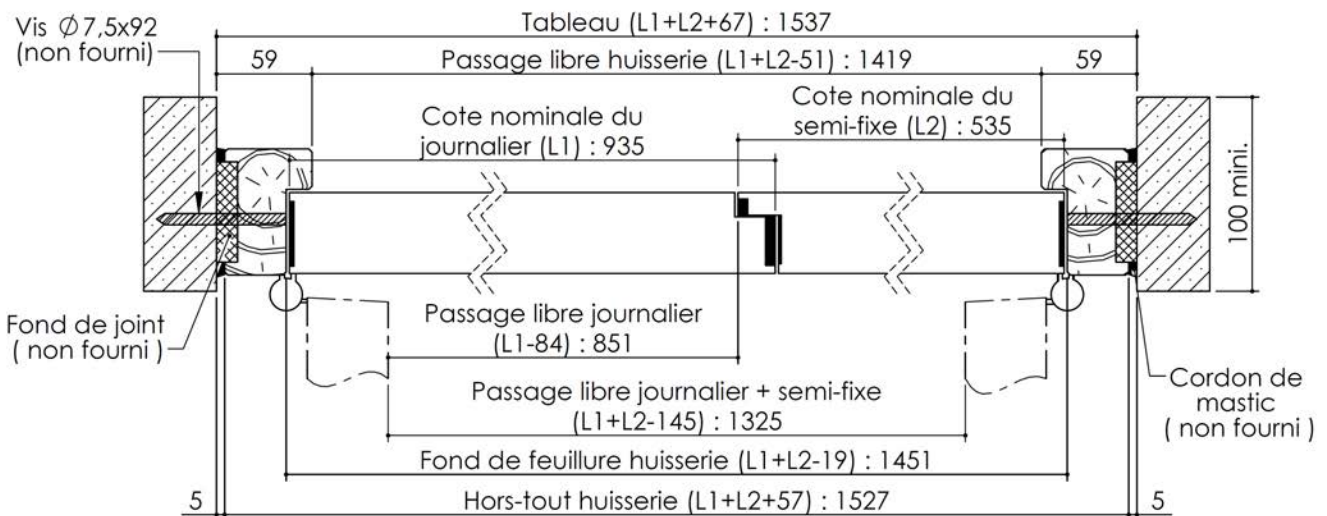

# Plan PB-226-2V-B \_ Ind7 : Huisserie bois - Pose en tableau

Gamme Porte feu EI60 STD (SUPRAFEU EI60 feuillure centrale de 25).

Variante bas de porte

Détail de feuillure centrale de 25

Huisserie non isophonique

**KEYOR**

PB-226-2V-B 01/07/2019

Plan non contractuel, Keyor se réserve le droit de modifier ce plan pour des raisons industrielles