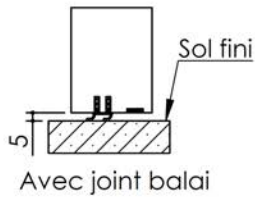

# Plan PB-226-2V-B \_ Ind7 : Huisserie bois - Pose en tableau

Gamme Porte feu EI60 STD (SUPRAFEU EI60 feuillure centrale de 25).

Variante bas de porte

Détail de feuillure centrale de 25

Huisserie non isophonique