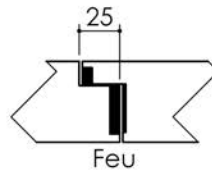

# Plan PB-226-2V-B \_ Ind7 : Huisserie bois - Pose en tableau

Gamme Porte feu EI60 STD (SUPRAFEU EI60 feuillure centrale de 25).

Variante bas de porte

Détail de feuillure centrale de 25

Huisserie non isophonique

**KEYOR**

PB-226-2V-B 01/07/2019

Plan non contractuel, Keyor se réserve le droit de modifier ce plan pour des raisons industrielles