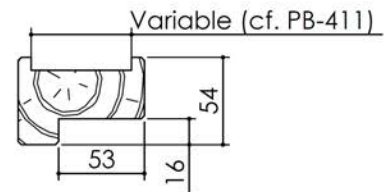

# Plan PB-226-2V-B \_ Ind7 : Huisserie bois - Pose en tableau

Gamme Porte feu EI60 STD (SUPRAFEU EI60 feuillure centrale de 25).

Variante bas de porte

Détail de feuillure centrale de 25

Huisserie non isophonique