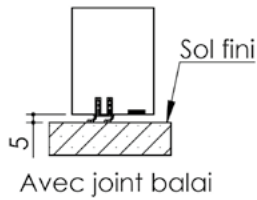

Plan PB-226-2V-B _ Ind5 : Huisserie bois - Pose en tableau

Gamme Porte feu EI60 STD (SUPRAFEU EI60 feuillure centrale de 25).

Largeur standard en 2V : 935 + 535

Variante bas de porte

Détail de feuillure centrale de 25