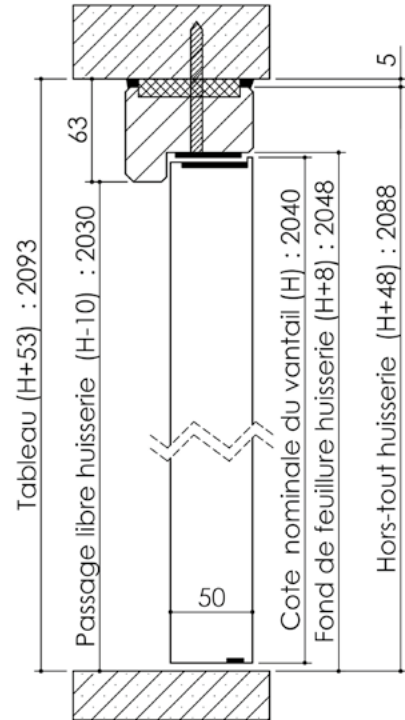

Plan PB-226-2V-B _ Ind5 : Huisserie bois - Pose en tableau

Gamme Porte feu EI60 STD (SUPRAFEU EI60 feuillure centrale de 25).

Largeur standard en 2V : 935 + 535

Variante bas de porte

Détail de feuillure centrale de 25