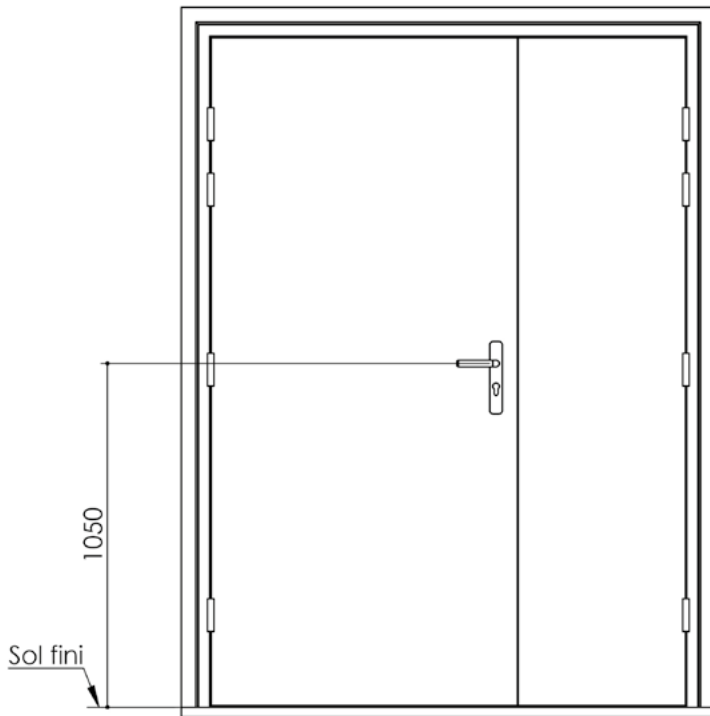

Plan PB-226-2V-B _ Ind5 : Huisserie bois - Pose en tableau

Gamme Porte feu EI60 STD (SUPRAFEU EI60 feuillure centrale de 25).

Largeur standard en 2V : 935 + 535

Variante bas de porte

Détail de feuillure centrale de 25