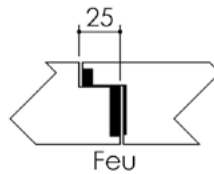

Plan PB-226-2V-B _ Ind5 : Huisserie bois - Pose en tableau

Gamme Porte feu EI60 STD (SUPRAFEU EI60 feuillure centrale de 25).

Largeur standard en 2V : 935 + 535

Variante bas de porte

Détail de feuillure centrale de 25