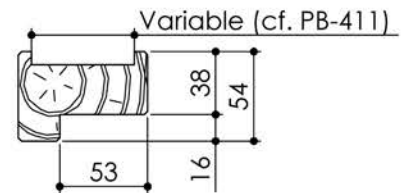

# Plan PB-226-2V-A \_ Ind5 : Huisserie bois - Pose en tableau

Gamme Porte feu EI60 GD (SUPRAFEU GD feuillure centrale de 15).

Variante bas de porte

Détail de feuillure centrale de 15

Huisserie non isophonique