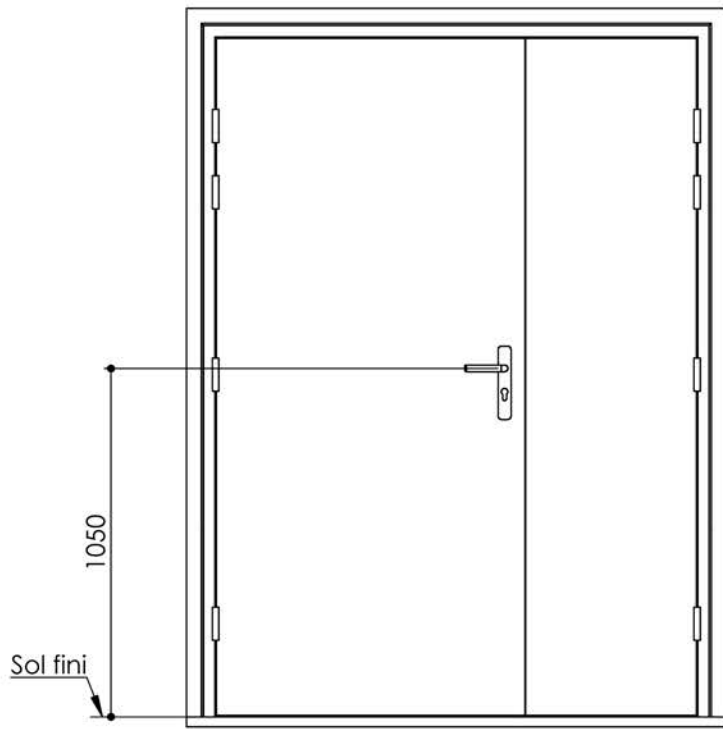

# Plan PB-226-2V-A \_ Ind5 : Huisserie bois - Pose en tableau

Gamme Porte feu EI60 GD (SUPRAFEU GD feuillure centrale de 15).

Variante bas de porte

Détail de feuillure centrale de 15

Huisserie non isophonique