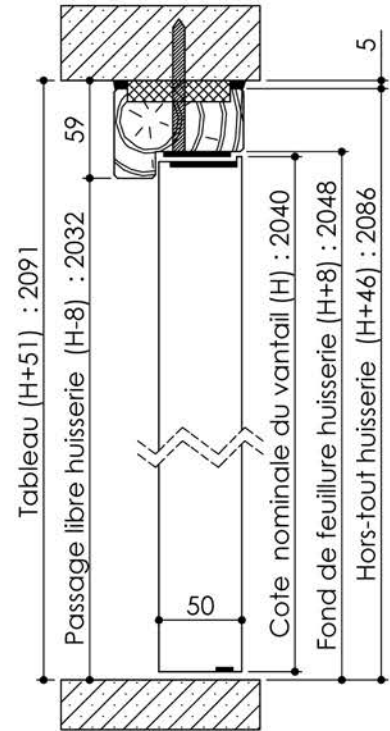

# Plan PB-226-2V-A \_ Ind5 : Huisserie bois - Pose en tableau

Gamme Porte feu EI60 GD (SUPRAFEU GD feuillure centrale de 15).

Variante bas de porte

Détail de feuillure centrale de 15

Huisserie non isophonique

PB-226-2V-A 01/07/2019

Plan non contractuel, Keyor se réserve le droit de modifier ce plan pour des raisons industrielles