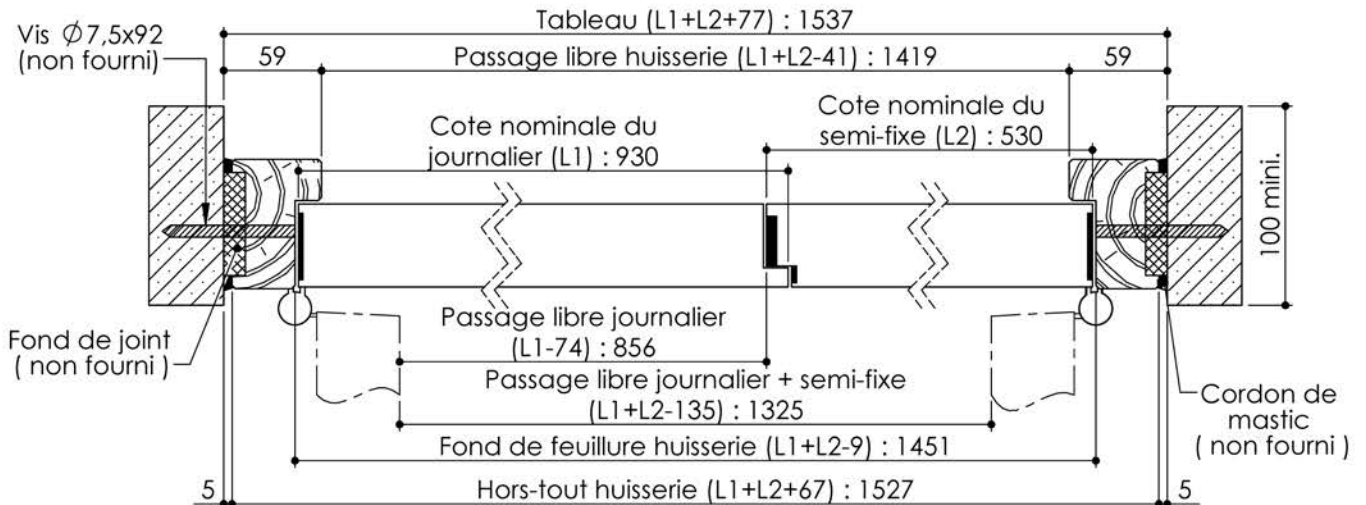

# Plan PB-226-2V-A \_ Ind5 : Huisserie bois - Pose en tableau

Gamme Porte feu EI60 GD (SUPRAFEU GD feuillure centrale de 15).

Variante bas de porte

Détail de feuillure centrale de 15

Huisserie non isophonique