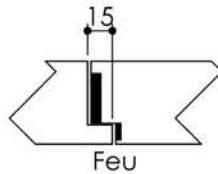

# Plan PB-226-2V-A \_ Ind5 : Huisserie bois - Pose en tableau

Gamme Porte feu EI60 GD (SUPRAFEU GD feuillure centrale de 15).

Variante bas de porte

Détail de feuillure centrale de 15

Huisserie non isophonique