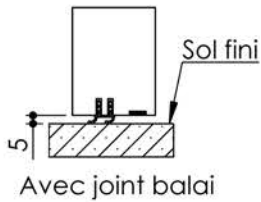

# Plan PB-226-2V-A \_ Ind5 : Huisserie bois - Pose en tableau

Gamme Porte feu EI60 GD (SUPRAFEU GD feuillure centrale de 15).

Variante bas de porte

Détail de feuillure centrale de 15

Huisserie non isophonique