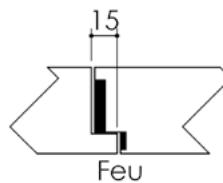

# Plan PB-226-2V-A \_ Ind3 : Huisserie bois - Pose en tableau

Gamme Porte feu EI60 GD (SUPRAFEU GD feuillure centrale de 15).

Variante bas de porte

Détail de feuillure centrale de 15

Huisserie non isophonique