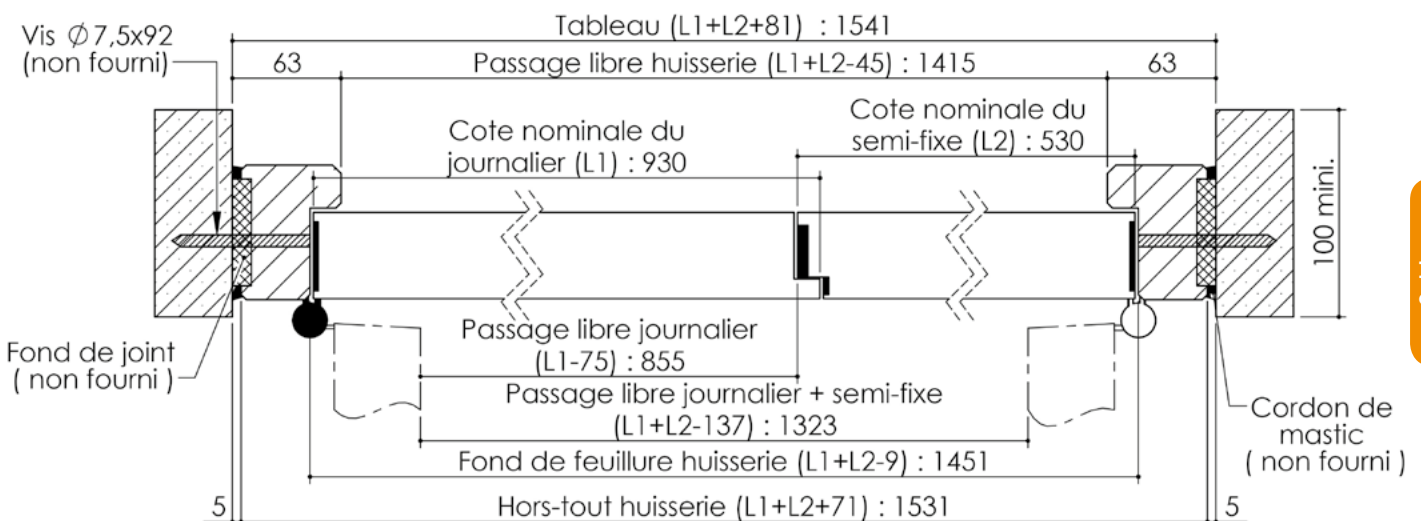

# Plan PB-226-2V-A \_ Ind3 : Huisserie bois - Pose en tableau

Gamme Porte feu EI60 GD (SUPRAFEU GD feuillure centrale de 15).

Variante bas de porte

Détail de feuillure centrale de 15

Huisserie non isophonique