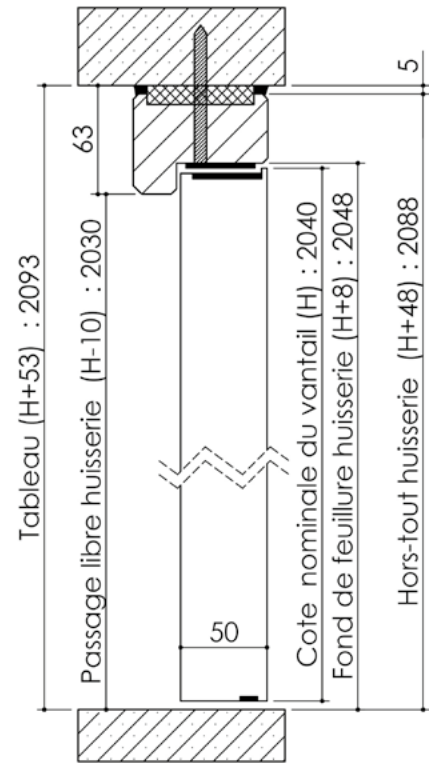

# Plan PB-226-2V-A \_ Ind3 : Huisserie bois - Pose en tableau

Gamme Porte feu EI60 GD (SUPRAFEU GD feuillure centrale de 15).

Variante bas de porte

Détail de feuillure centrale de 15

Huisserie non isophonique

Cahier technique