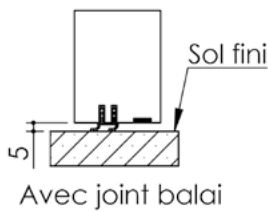

# Plan PB-226-2V-A \_ Ind3 : Huisserie bois - Pose en tableau

Gamme Porte feu EI60 GD (SUPRAFEU GD feuillure centrale de 15).

Variante bas de porte

Détail de feuillure centrale de 15

Huisserie non isophonique