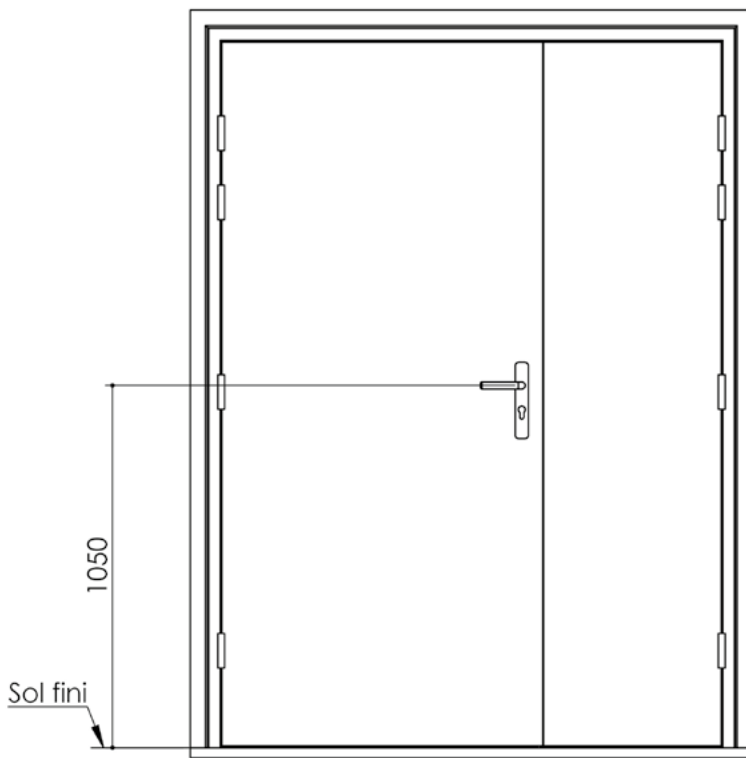

# Plan PB-226-2V-A \_ Ind3 : Huisserie bois - Pose en tableau

Gamme Porte feu EI60 GD (SUPRAFEU GD feuillure centrale de 15).

Variante bas de porte

Détail de feuillure centrale de 15

Huisserie non isophonique