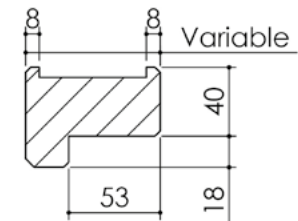

# Plan PB-226-2V-A \_ Ind3 : Huisserie bois - Pose en tableau

Gamme Porte feu EI60 GD (SUPRAFEU GD feuillure centrale de 15).

Variante bas de porte

Détail de feuillure centrale de 15

Huisserie non isophonique