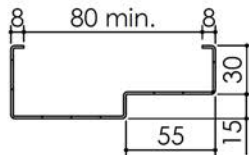

Plan PB-225-2V-B _ Ind6 : Huisserie métal - Pose en tableau

Gamme Porte feu EI60 STD (SUPRAFEU EI60 feuillure centrale de 25).

Détail de feuillure centrale de 25

Variante bas de porte

Avec joint balai

Variantes huisserie

Huisserie non isophonique sans contrefeuillure

Huisserie non isophonique

TV20 pour Vis $\varnothing 7,5 \times 92$ (non fourni)

PB-225-2V-B 01/07/2019