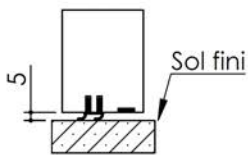

Plan PB-225-2V-B _ Ind6 : Huisserie métal - Pose en tableau

Gamme Porte feu EI60 STD (SUPRAFEU EI60 feuillure centrale de 25).

Détail de feuillure centrale de 25

Variante bas de porte

Avec joint balai

Variantes huisserie

Huisserie non isophonique sans contrefeuillure

Huisserie non isophonique

TV20 pour Vis $\varnothing 7,5 \times 92$ (non fourni)

PB-225-2V-B 01/07/2019