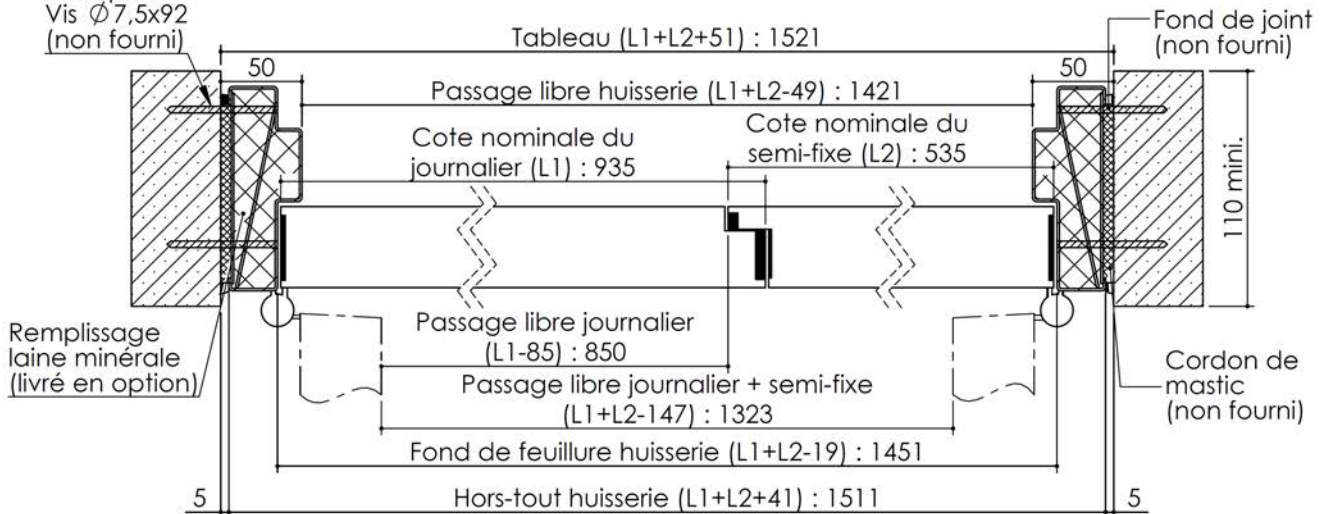

Plan PB-225-2V-B _ Ind6 : Huisserie métal - Pose en tableau

Gamme Porte feu EI60 STD (SUPRAFEU EI60 feuillure centrale de 25).

Détail de feuillure centrale de 25

Variante bas de porte

Avec joint balai

Variantes huisserie

Huisserie non isophonique sans contrefeuillure

Huisserie non isophonique

TV20 pour Vis $\varnothing 7,5 \times 92$ (non fourni)

PB-225-2V-B 01/07/2019