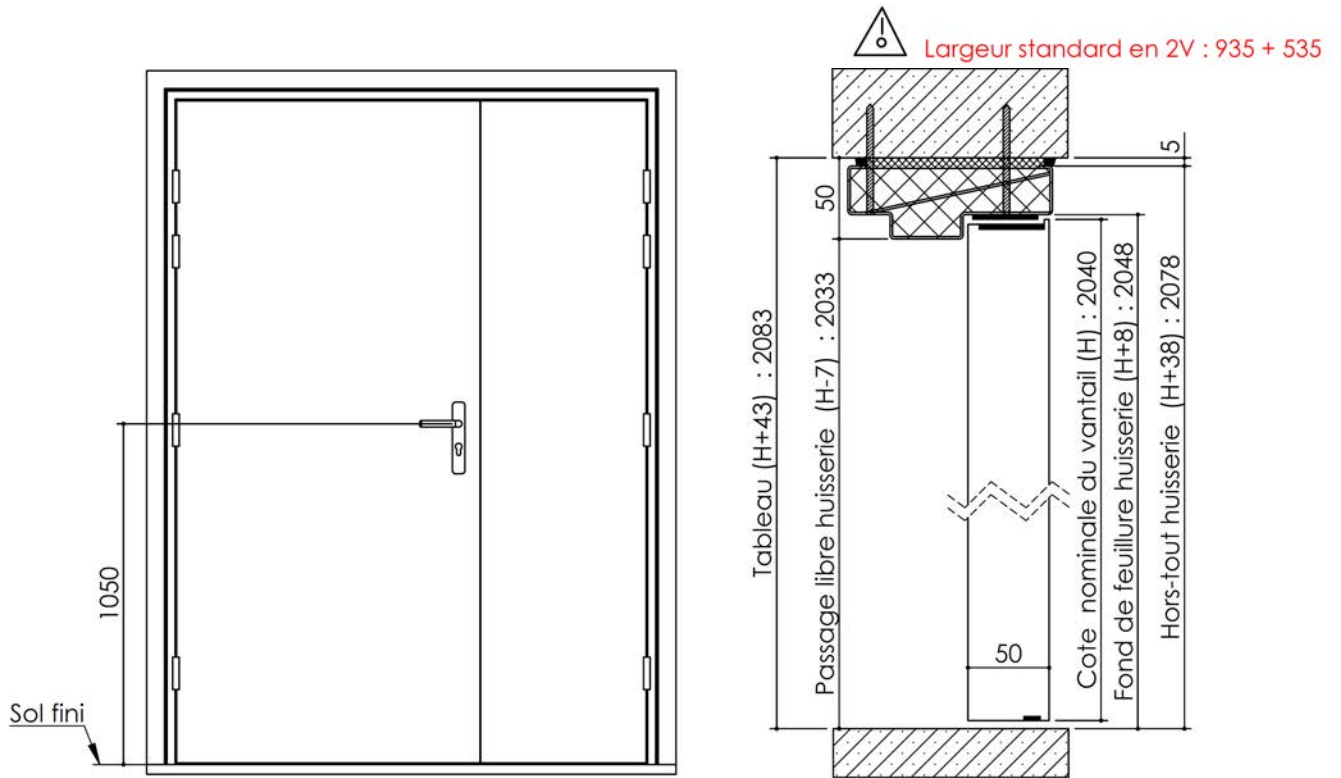

Plan PB-225-2V-B _ Ind6 : Huisserie métal - Pose en tableau

Gamme Porte feu EI60 STD (SUPRAFEU EI60 feuillure centrale de 25).

Détail de feuillure centrale de 25

Variante bas de porte

Avec joint balai

Variantes huisserie

Huisserie non isophonique sans contrefeuillure

Huisserie non isophonique

TV20 pour Vis $\varnothing 7,5 \times 92$ (non fourni)

PB-225-2V-B 01/07/2019