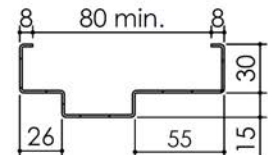

Plan PB-225-2V-B _ Ind6 : Huisserie métal - Pose en tableau

Gamme Porte feu EI60 STD (SUPRAFEU EI60 feuillure centrale de 25).

Détail de feuillure centrale de 25

Variante bas de porte

Avec joint balai

Variantes huisserie

Huisserie non isophonique sans contrefeuillure

Huisserie non isophonique

TV20 pour Vis $\varnothing 7,5 \times 92$ (non fourni)

PB-225-2V-B 01/07/2019