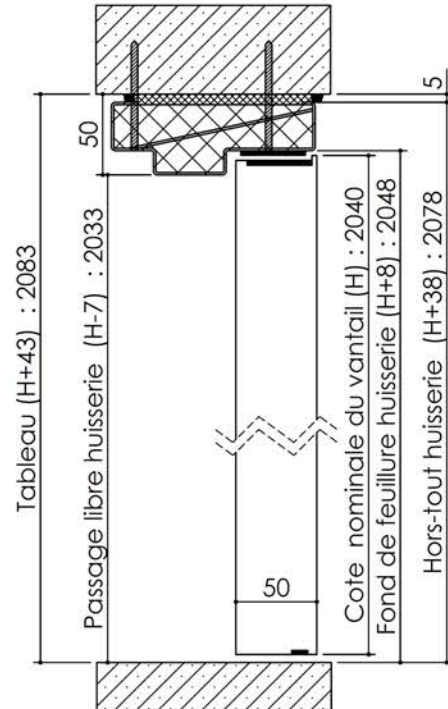

# Plan PB-225-2V-A \_ Ind6 : Huisserie métal - Pose en tableau

Gamme Porte feu EI60 GD (SUPRAFEU GD feuillure centrale de 15).

Détail de feuillure centrale de 15

Variante huisserie

Variante bas de porte

Huisserie non isophonique sans contrefeuillure

Huisserie non isophonique

TV20 pour Vis  $\varnothing 7,5 \times 92$  (non fourni)

PB-225-2V-A 01/07/2019