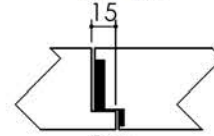

# Plan PB-225-2V-A \_ Ind6 : Huisserie métal - Pose en tableau

Gamme Porte feu EI60 GD (SUPRAFEU GD feuillure centrale de 15).

Détail de feuillure centrale de 15

Variante huisserie

Variante bas de porte

Huisserie non isophonique sans contrefeuillure

Huisserie non isophonique

TV20 pour Vis  $\varnothing 7,5 \times 92$  (non fourni)

PB-225-2V-A 01/07/2019