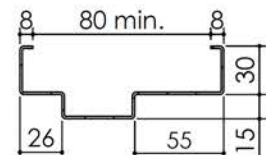

# Plan PB-225-2V-A \_ Ind6 : Huisserie métal - Pose en tableau

Gamme Porte feu EI60 GD (SUPRAFEU GD feuillure centrale de 15).

Détail de feuillure centrale de 15

Variante huisserie

Variante bas de porte

Huisserie non isophonique sans contrefeuillure

Huisserie non isophonique

TV20 pour Vis  $\varnothing 7,5 \times 92$  (non fourni)

PB-225-2V-A 01/07/2019