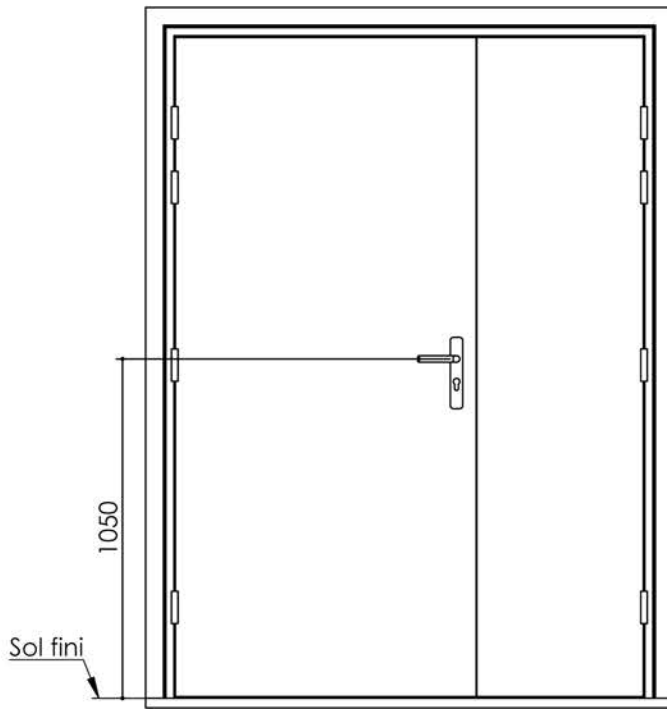

# Plan PB-225-2V-A \_ Ind6 : Huisserie métal - Pose en tableau

Gamme Porte feu EI60 GD (SUPRAFEU GD feuillure centrale de 15).

Détail de feuillure centrale de 15

Variante huisserie

Variante bas de porte

Huisserie non isophonique sans contrefeuillure

Huisserie non isophonique

TV20 pour Vis  $\varnothing 7,5 \times 92$  (non fourni)

PB-225-2V-A 01/07/2019