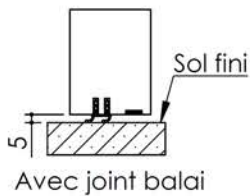

# Plan PB-225-2V-A \_ Ind6 : Huisserie métal - Pose en tableau

Gamme Porte feu EI60 GD (SUPRAFEU GD feuillure centrale de 15).

Détail de feuillure centrale de 15

Variante huisserie

Variante bas de porte

Huisserie non isophonique sans contrefeuillure

Huisserie non isophonique

TV20 pour Vis  $\varnothing 7,5 \times 92$  (non fourni)

PB-225-2V-A 01/07/2019