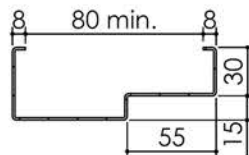

# Plan PB-225-2V-A \_ Ind6 : Huisserie métal - Pose en tableau

Gamme Porte feu EI60 GD (SUPRAFEU GD feuillure centrale de 15).

Détail de feuillure centrale de 15

Variante huisserie

Variante bas de porte

Huisserie non isophonique sans contrefeuillure

Huisserie non isophonique

TV20 pour Vis  $\varnothing 7,5 \times 92$  (non fourni)

PB-225-2V-A 01/07/2019