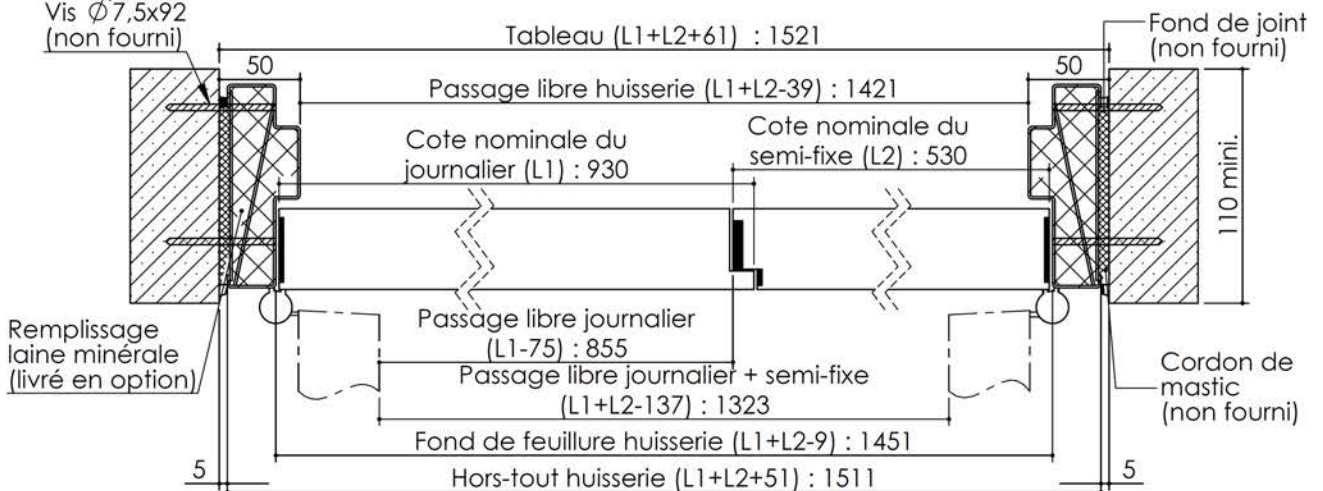

# Plan PB-225-2V-A \_ Ind6 : Huisserie métal - Pose en tableau

Gamme Porte feu EI60 GD (SUPRAFEU GD feuillure centrale de 15).

Détail de feuillure centrale de 15

Variante huisserie

Variante bas de porte

Huisserie non isophonique sans contrefeuillure

Huisserie non isophonique

TV20 pour Vis  $\varnothing 7,5 \times 92$  (non fourni)

PB-225-2V-A 01/07/2019