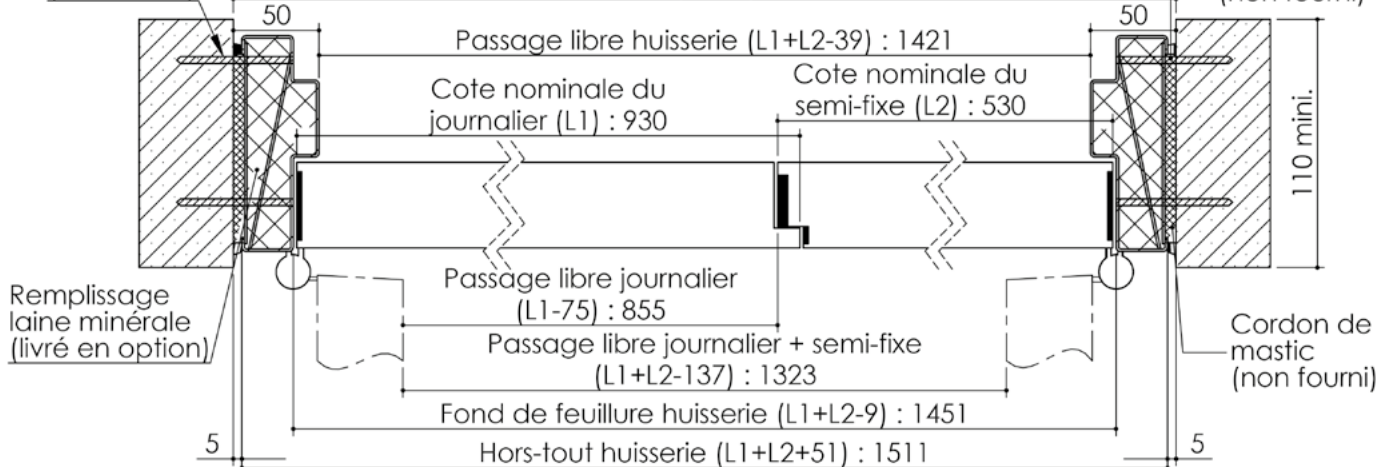

Plan PB-225-2V-A _ Ind5 : Huisserie métal - Pose en tableau

Gamme Porte feu EI60 GD (SUPRAFEU GD feuillure centrale de 15).

Détail de feuillure centrale de 15

Variante bas de porte

Variante huisserie

Huisserie non isophonique sans contrefeuillure

Huisserie non isophonique

TV20 pour Vis $\varnothing 7,5 \times 92$ (non fourni)

Tableau (H+74) : 1521

Fond de joint (non fourni)

Cahier technique