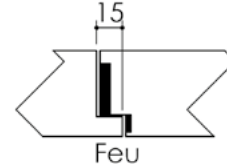

Plan PB-225-2V-A _ Ind5 : Huisserie métal - Pose en tableau

Gamme Porte feu EI60 GD (SUPRAFEU GD feuillure centrale de 15).

Détail de feuillure centrale de 15

Variante bas de porte

Variante huisserie

Huisserie non isophonique sans contrefeuillure

Huisserie non isophonique

TV20 pour Vis $\varnothing 7,5 \times 92$ (non fourni)

Tableau (H+74) : 1521

Fond de joint (non fourni)

Cahier technique