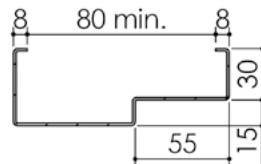

Plan PB-225-2V-A _ Ind5 : Huisserie métal - Pose en tableau

Gamme Porte feu EI60 GD (SUPRAFEU GD feuillure centrale de 15).

Détail de feuillure centrale de 15

Variante bas de porte

Variante huisserie

Huisserie non isophonique sans contrefeuillure

Huisserie non isophonique

TV20 pour Vis $\varnothing 7,5 \times 92$ (non fourni)

Tableau (H+74) : 1521

Fond de joint (non fourni)

Cahier technique