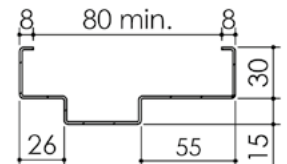

Plan PB-225-2V-A _ Ind5 : Huisserie métal - Pose en tableau

Gamme Porte feu EI60 GD (SUPRAFEU GD feuillure centrale de 15).

Détail de feuillure centrale de 15

Variante bas de porte

Variante huisserie

Huisserie non isophonique sans contrefeuillure

Huisserie non isophonique

TV20 pour Vis $\varnothing 7,5 \times 92$ (non fourni)

Tableau (H+74) : 1521

Fond de joint (non fourni)

Cahier technique