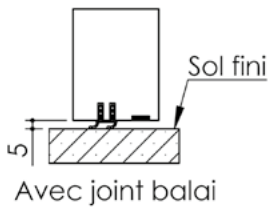

Plan PB-225-2V-A _ Ind5 : Huisserie métal - Pose en tableau

Gamme Porte feu EI60 GD (SUPRAFEU GD feuillure centrale de 15).

Détail de feuillure centrale de 15

Variante bas de porte

Variante huisserie

Huisserie non isophonique sans contrefeuillure

Huisserie non isophonique

TV20 pour Vis $\varnothing 7,5 \times 92$ (non fourni)

Tableau (H+74) : 1521

Fond de joint (non fourni)

Cahier technique