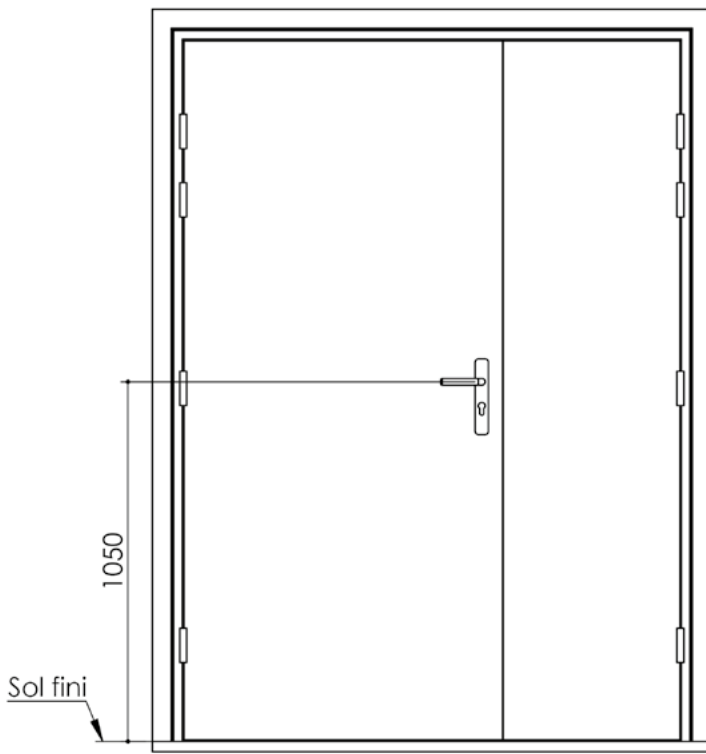

Plan PB-225-2V-A _ Ind5 : Huisserie métal - Pose en tableau

Gamme Porte feu EI60 GD (SUPRAFEU GD feuillure centrale de 15).

Détail de feuillure centrale de 15

Variante bas de porte

Variante huisserie

Huisserie non isophonique sans contrefeuillure

Huisserie non isophonique

TV20 pour Vis $\varnothing 7,5 \times 92$ (non fourni)

Tableau (H+74) : 1521

Fond de joint (non fourni)

Cahier technique