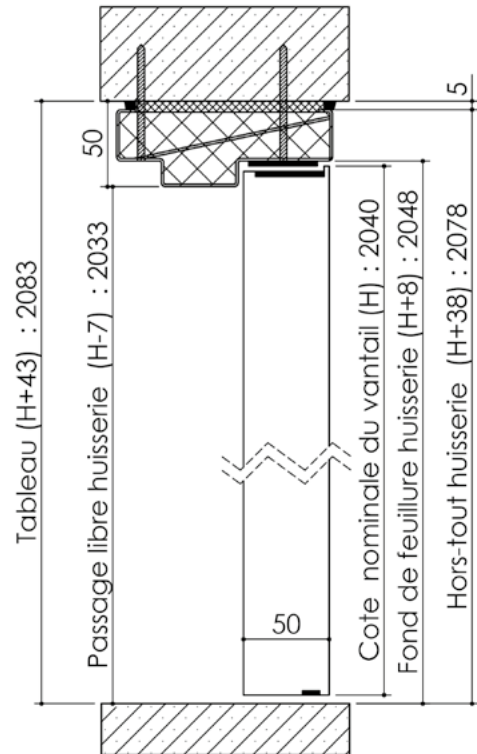

Plan PB-225-2V-A _ Ind5 : Huisserie métal - Pose en tableau

Gamme Porte feu EI60 GD (SUPRAFEU GD feuillure centrale de 15).

Détail de feuillure centrale de 15

Variante bas de porte

Variante huisserie

Huisserie non isophonique sans contrefeuillure

Huisserie non isophonique

TV20 pour Vis $\varnothing 7,5 \times 92$ (non fourni)

Tableau (H+74) : 1521

Fond de joint (non fourni)

Cahier technique