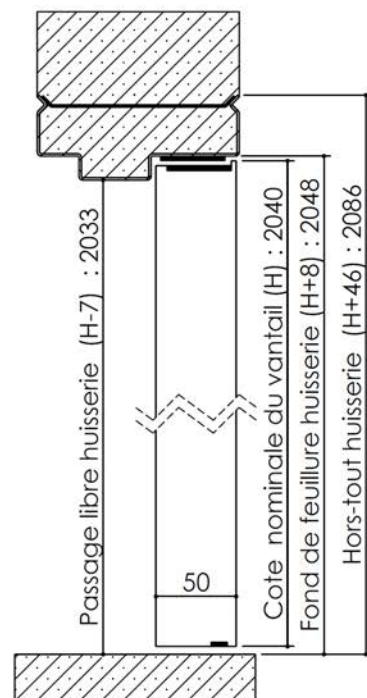

# Plan PB-224-2V-B \_ Ind4 : Huisserie métal- Pose banchée

Gamme Porte feu EI60 STD (SUPRAFEU EI60 feuillure centrale de 25).

**Largeur standard en 2V : 935 + 535**

Variante bas de porte

Détail de feuillure centrale de 25