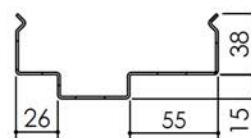

PB-224-2V-B 01/07/2019