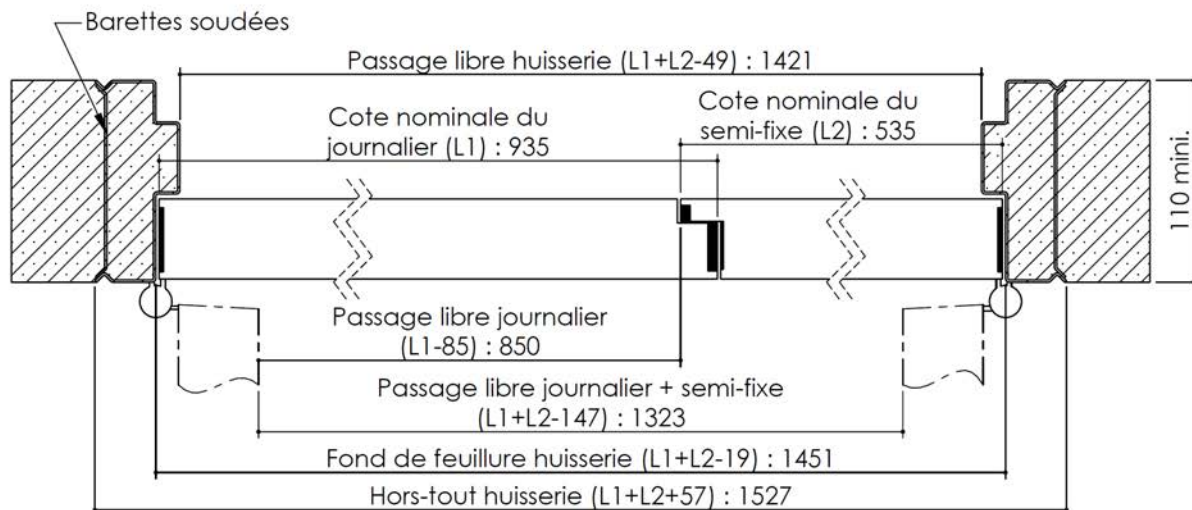

# Plan PB-224-2V-B \_ Ind4 : Huisserie métal- Pose banchée

Gamme Porte feu EI60 STD (SUPRAFEU EI60 feuillure centrale de 25).

**Largeur standard en 2V : 935 + 535**

Variante bas de porte

Détail de feuillure centrale de 25

Huisserie non isophonique

PB-224-2V-B 01/07/2019