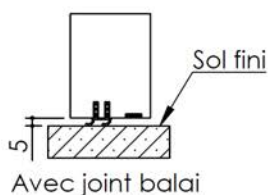

# Plan PB-224-2V-B \_ Ind4 : Huisserie métal- Pose banchée

Gamme Porte feu EI60 STD (SUPRAFEU EI60 feuillure centrale de 25).

**Largeur standard en 2V : 935 + 535**

Variante bas de porte

Détail de feuillure centrale de 25