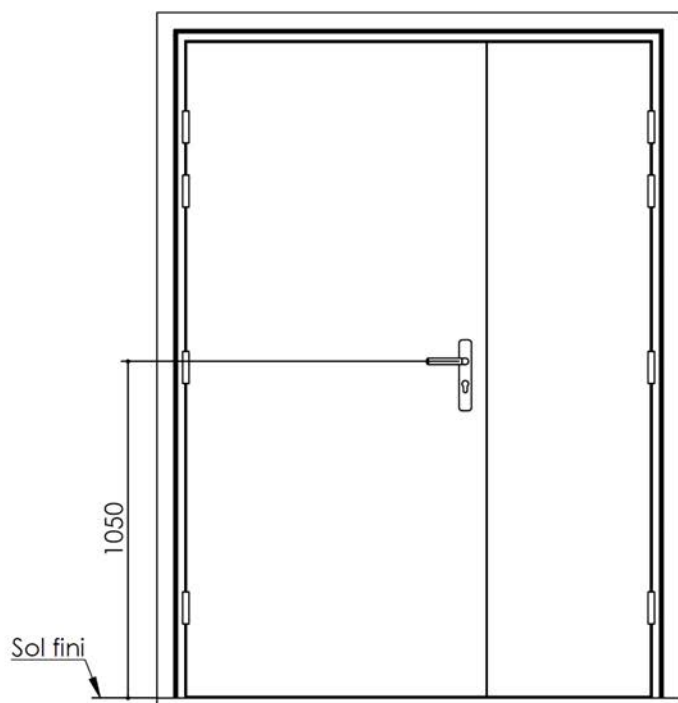

# Plan PB-224-2V-B \_ Ind4 : Huisserie métal- Pose banchée

Gamme Porte feu EI60 STD (SUPRAFEU EI60 feuillure centrale de 25).

**Largeur standard en 2V : 935 + 535**

Variante bas de porte

Détail de feuillure centrale de 25

Huisserie non isophonique

PB-224-2V-B 01/07/2019