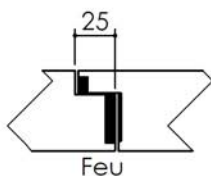

# Plan PB-224-2V-B \_ Ind4 : Huisserie métal- Pose banchée

Gamme Porte feu EI60 STD (SUPRAFEU EI60 feuillure centrale de 25).

**Largeur standard en 2V : 935 + 535**

Variante bas de porte

Détail de feuillure centrale de 25