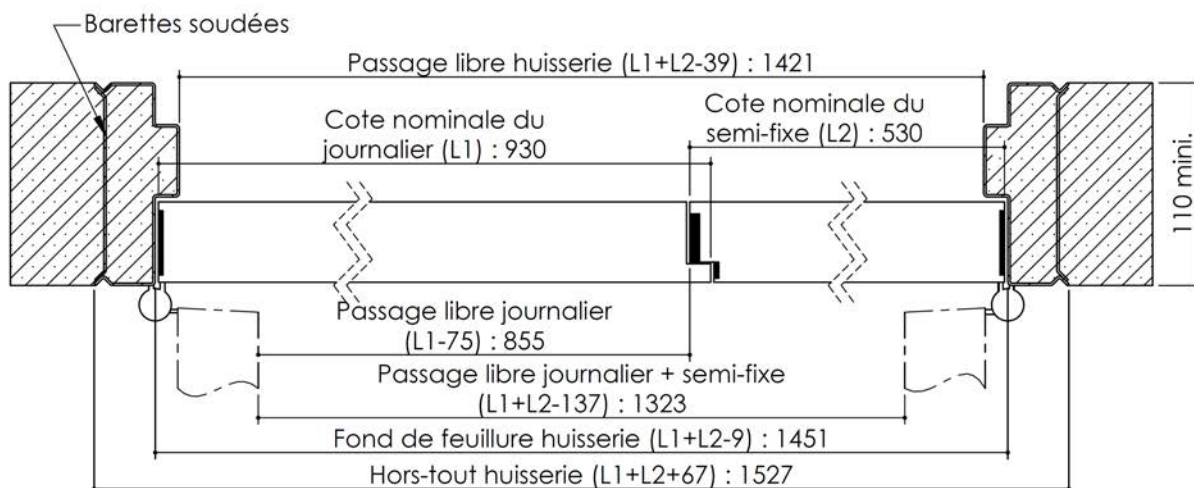

Plan PB-224-2V-A _ Ind5 : Huisserie métal - Pose banchée

Gamme Porte feu EI60 GD (SUPRAFEU GD feuillure centrale de 15).

Variante bas de porte

Détail de
feuillure centrale
de 15

Huisserie non isophonique

PB-224-2V-A 01/07/2019