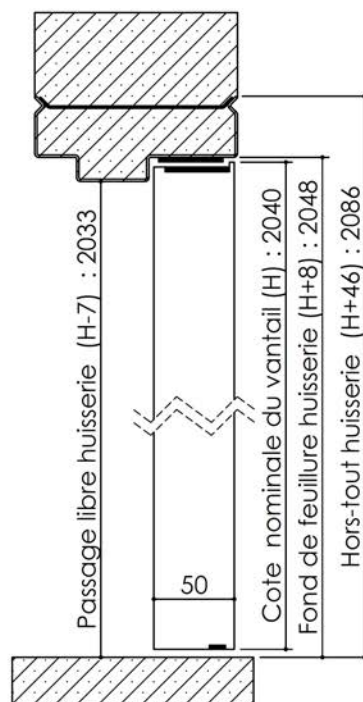

Plan PB-224-2V-A _ Ind5 : Huisserie métal - Pose banchée

Gamme Porte feu EI60 GD (SUPRAFEU GD feuillure centrale de 15).

Variante bas de porte

Détail de
feuillure centrale
de 15

Huisserie non isophonique

PB-224-2V-A 01/07/2019