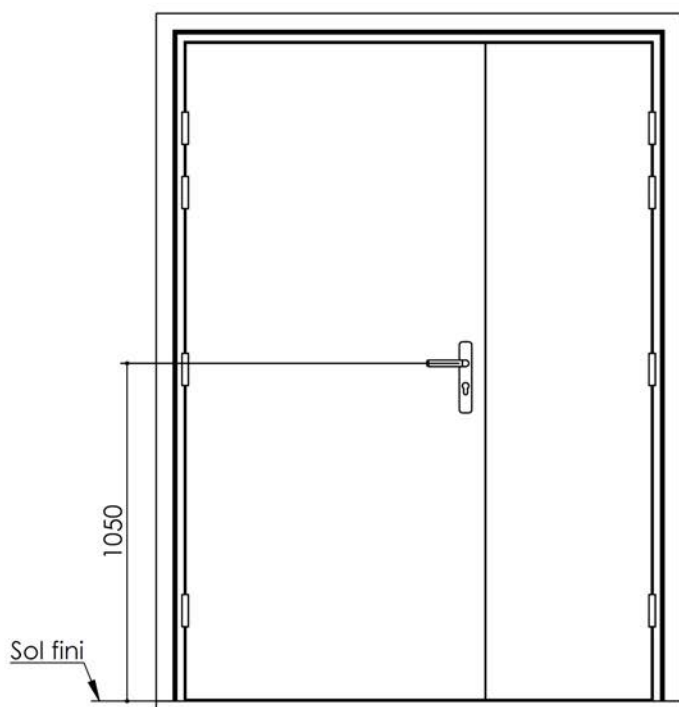

Plan PB-224-2V-A _ Ind5 : Huisserie métal - Pose banchée

Gamme Porte feu EI60 GD (SUPRAFEU GD feuillure centrale de 15).

Variante bas de porte

Détail de
feuillure centrale
de 15

Huisserie non isophonique

PB-224-2V-A 01/07/2019