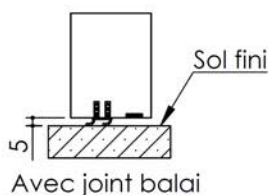

Plan PB-224-2V-A _ Ind5 : Huisserie métal - Pose banchée

Gamme Porte feu EI60 GD (SUPRAFEU GD feuillure centrale de 15).

Variante bas de porte

Détail de
feuillure centrale
de 15

Huisserie non isophonique

PB-224-2V-A 01/07/2019