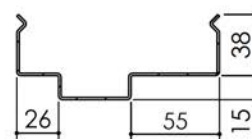

Plan PB-224-2V-A _ Ind5 : Huisserie métal - Pose banchée

Gamme Porte feu EI60 GD (SUPRAFEU GD feuillure centrale de 15).

Variante bas de porte

Détail de
feuillure centrale
de 15

Huisserie non isophonique

PB-224-2V-A 01/07/2019