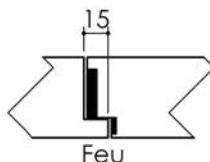

Plan PB-224-2V-A _ Ind5 : Huisserie métal - Pose banchée

Gamme Porte feu EI60 GD (SUPRAFEU GD feuillure centrale de 15).

Variante bas de porte

Détail de
feuillure centrale
de 15

Huisserie non isophonique

PB-224-2V-A 01/07/2019